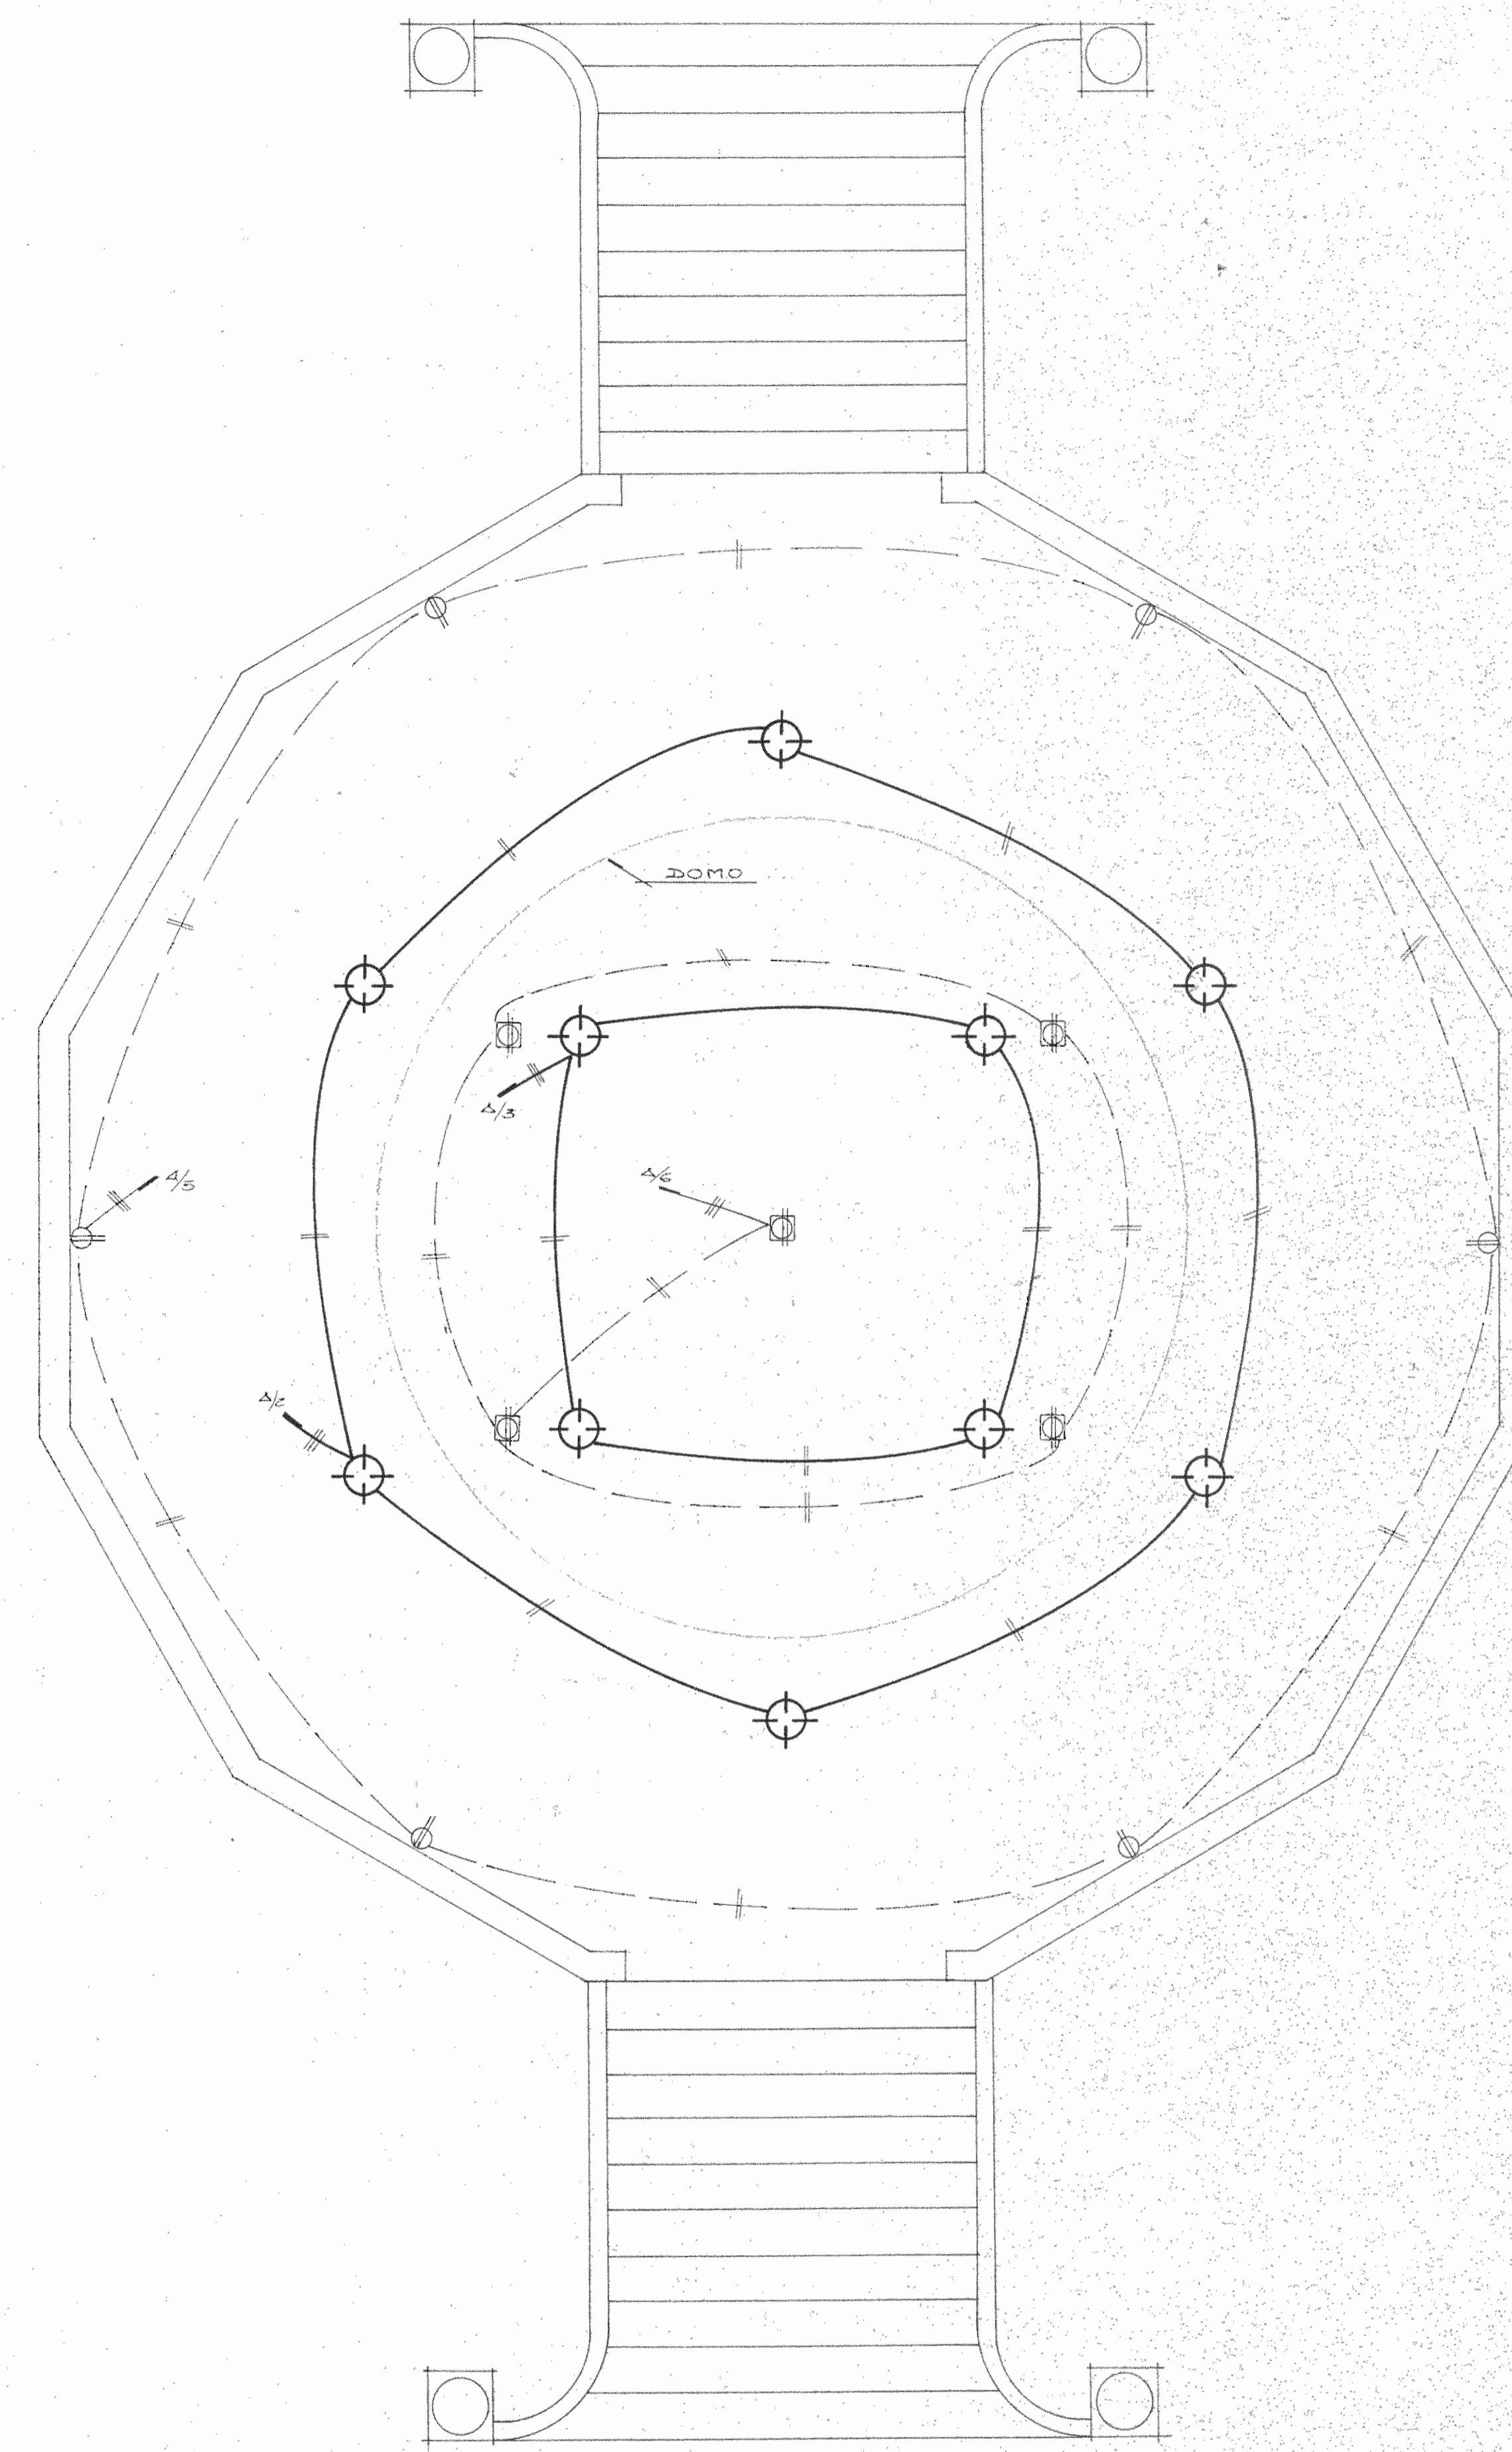

PLANTA ESTRUCTURAL KIOSKO
PROYECTO
PARQUE CENTRAL DE ALAJUELA

ARQUITECTO

DIBUJO IRENE SOTO URBINA

ENERO 1993

SIN ESCALA

PLANTA DE SOTANO

PLANTA DEL KIOSKO

SIMBOLOGIA