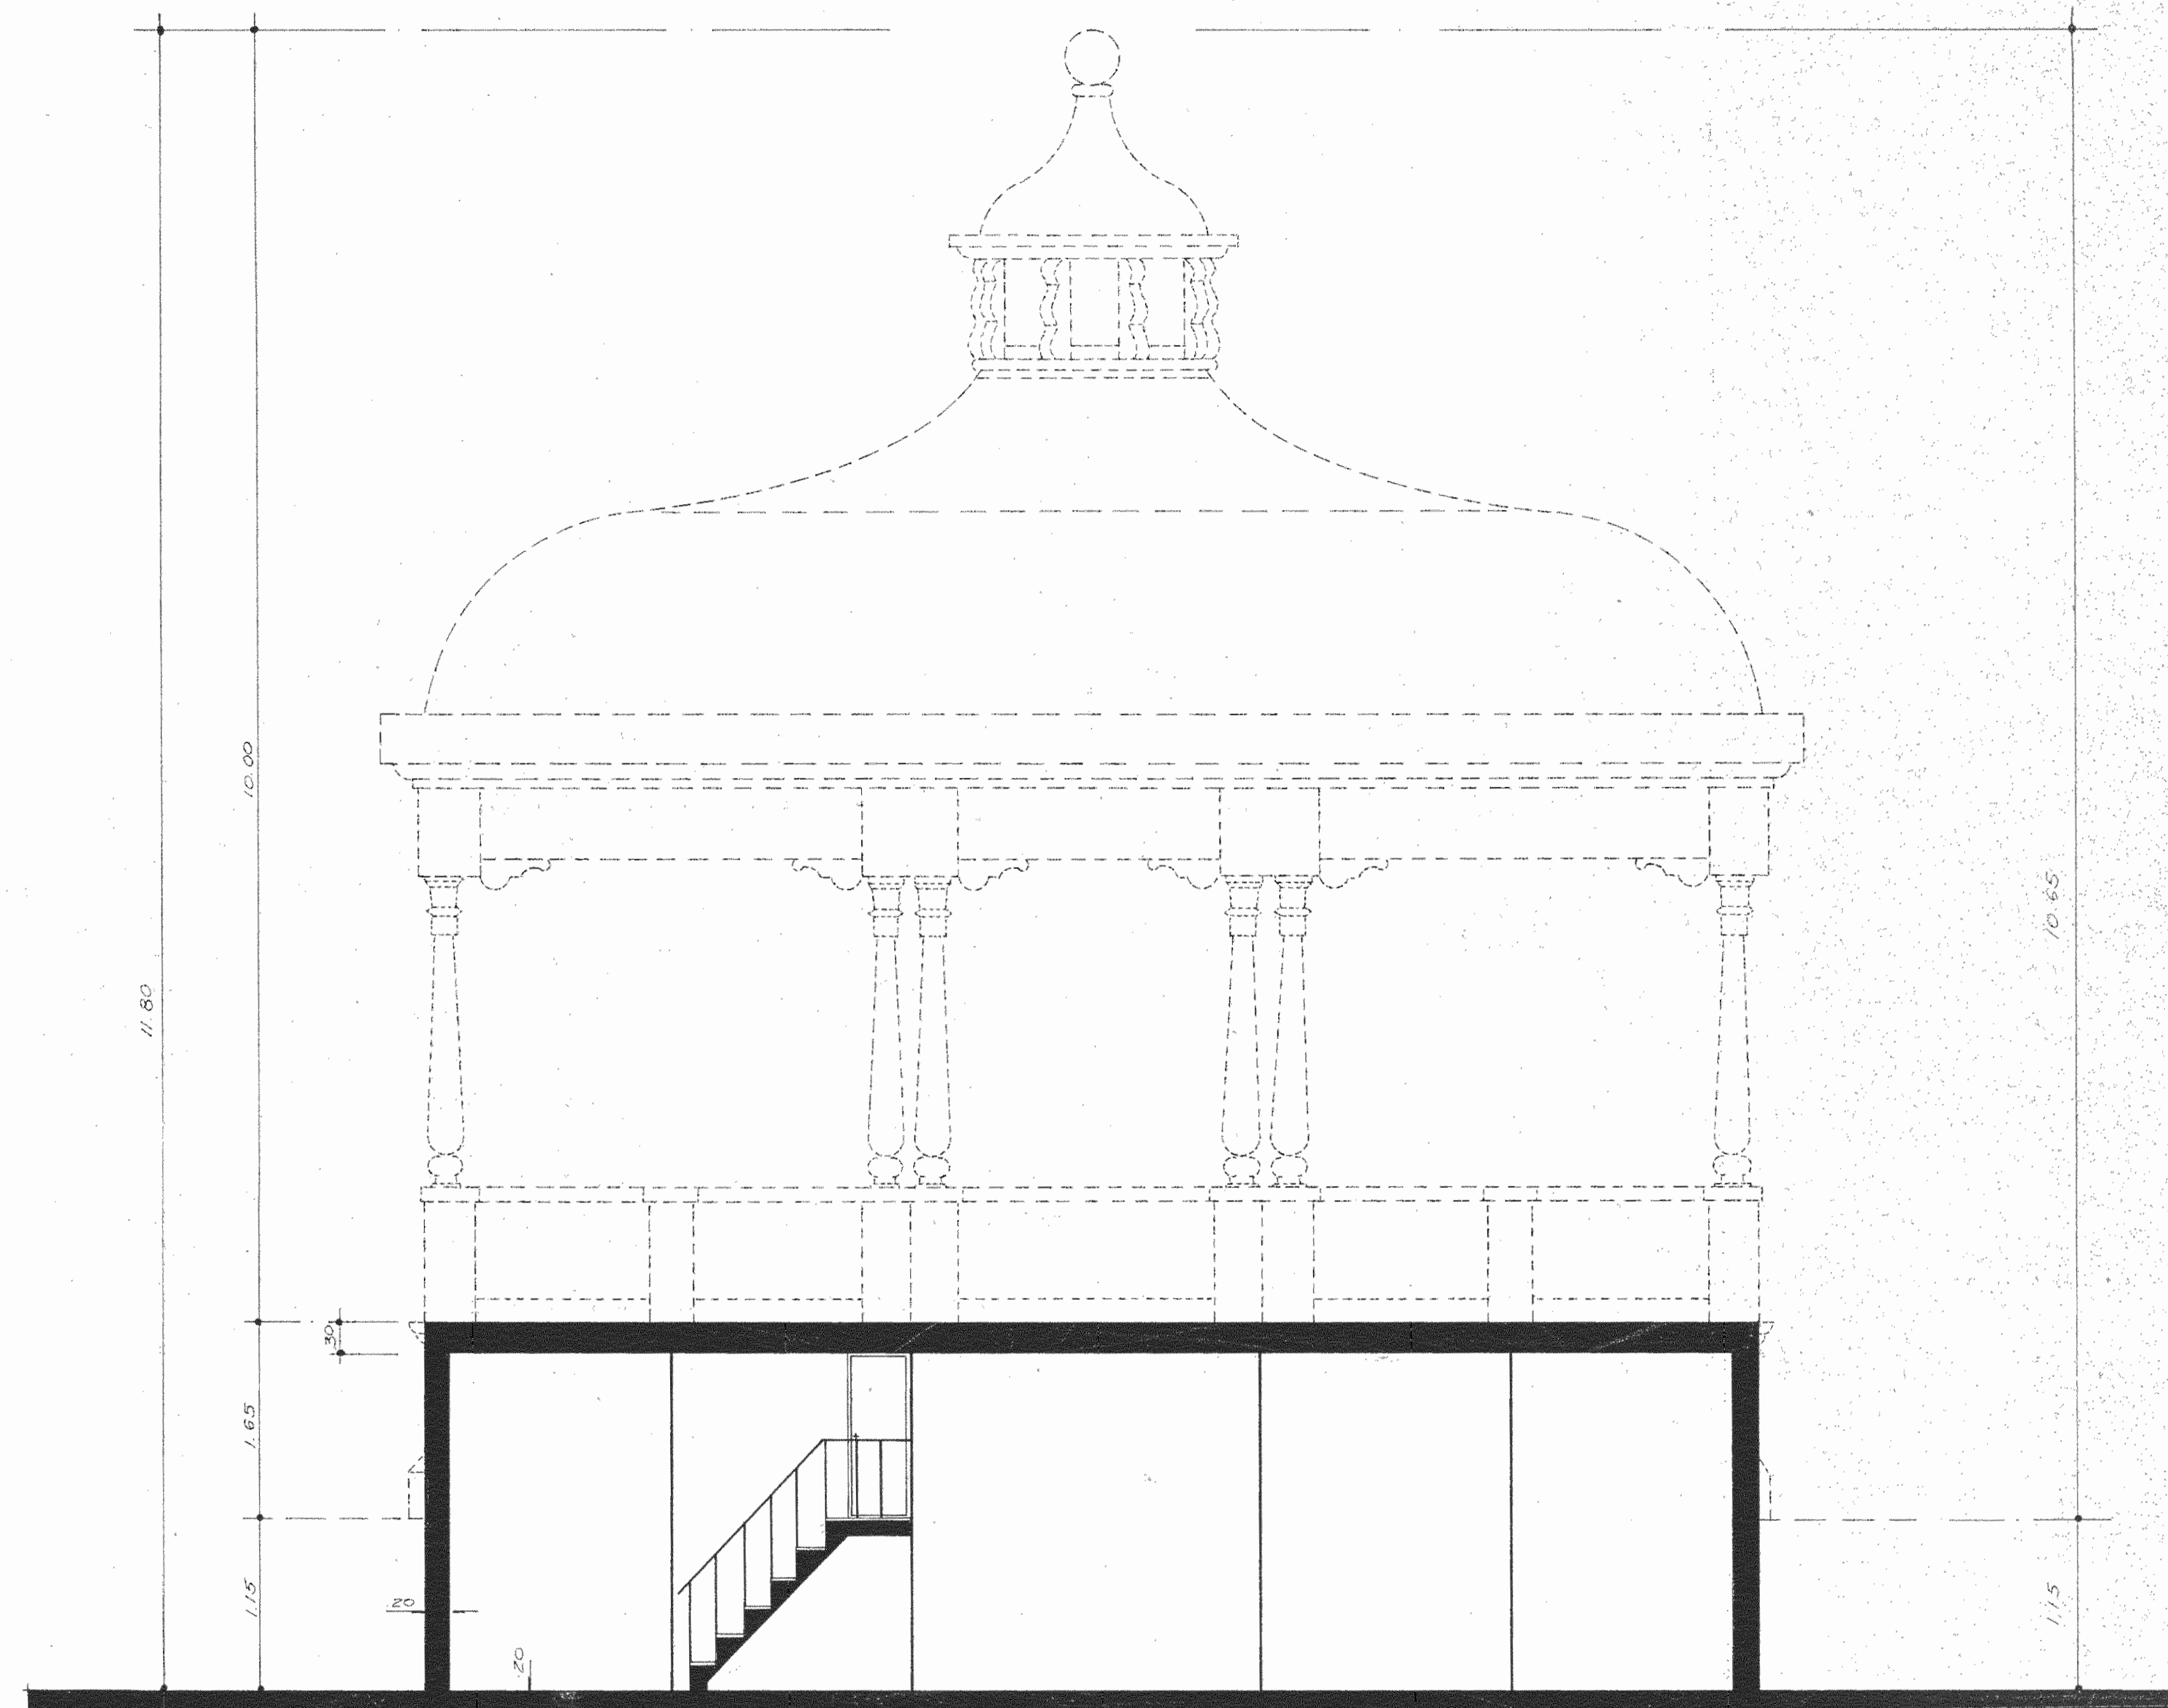

PLANTA

FACHADA

KIOSKO
 PROYECTO
 PARQUE CENTRAL DE ALAJUELA

ARQUITECTO
 DIBUJO IRENE SOTO URBINA
 ENERO 1993 SIN ESCALA

PLANTA

SECCION A - A

SOTANO KIOSKO

PROYECTO

PARQUE CENTRAL DE ALAJUELA

ARQUITECTO

DIBUJO IRENE SOTO URBINA

ENERO 1993

SIN ESCALA

CIMENTOS

ENTREPISO

DET. DE ENTREPISO sin escala

PLANTA ESTRUCTURAL KIOSKO
PROYECTO
PARQUE CENTRAL DE ALAJUELA

ARQUITECTO

DIBUJO IRENE SOTO URBINA

ENERO 1993

SIN ESCALA

PLANTA DE SOTANO

PLANTA DEL KIOSKO

SIMBOLOGIA

ARQUITECTO

DIBUJO IRENE SOTO URBINA

ENERO 1993

SIN ESCALA