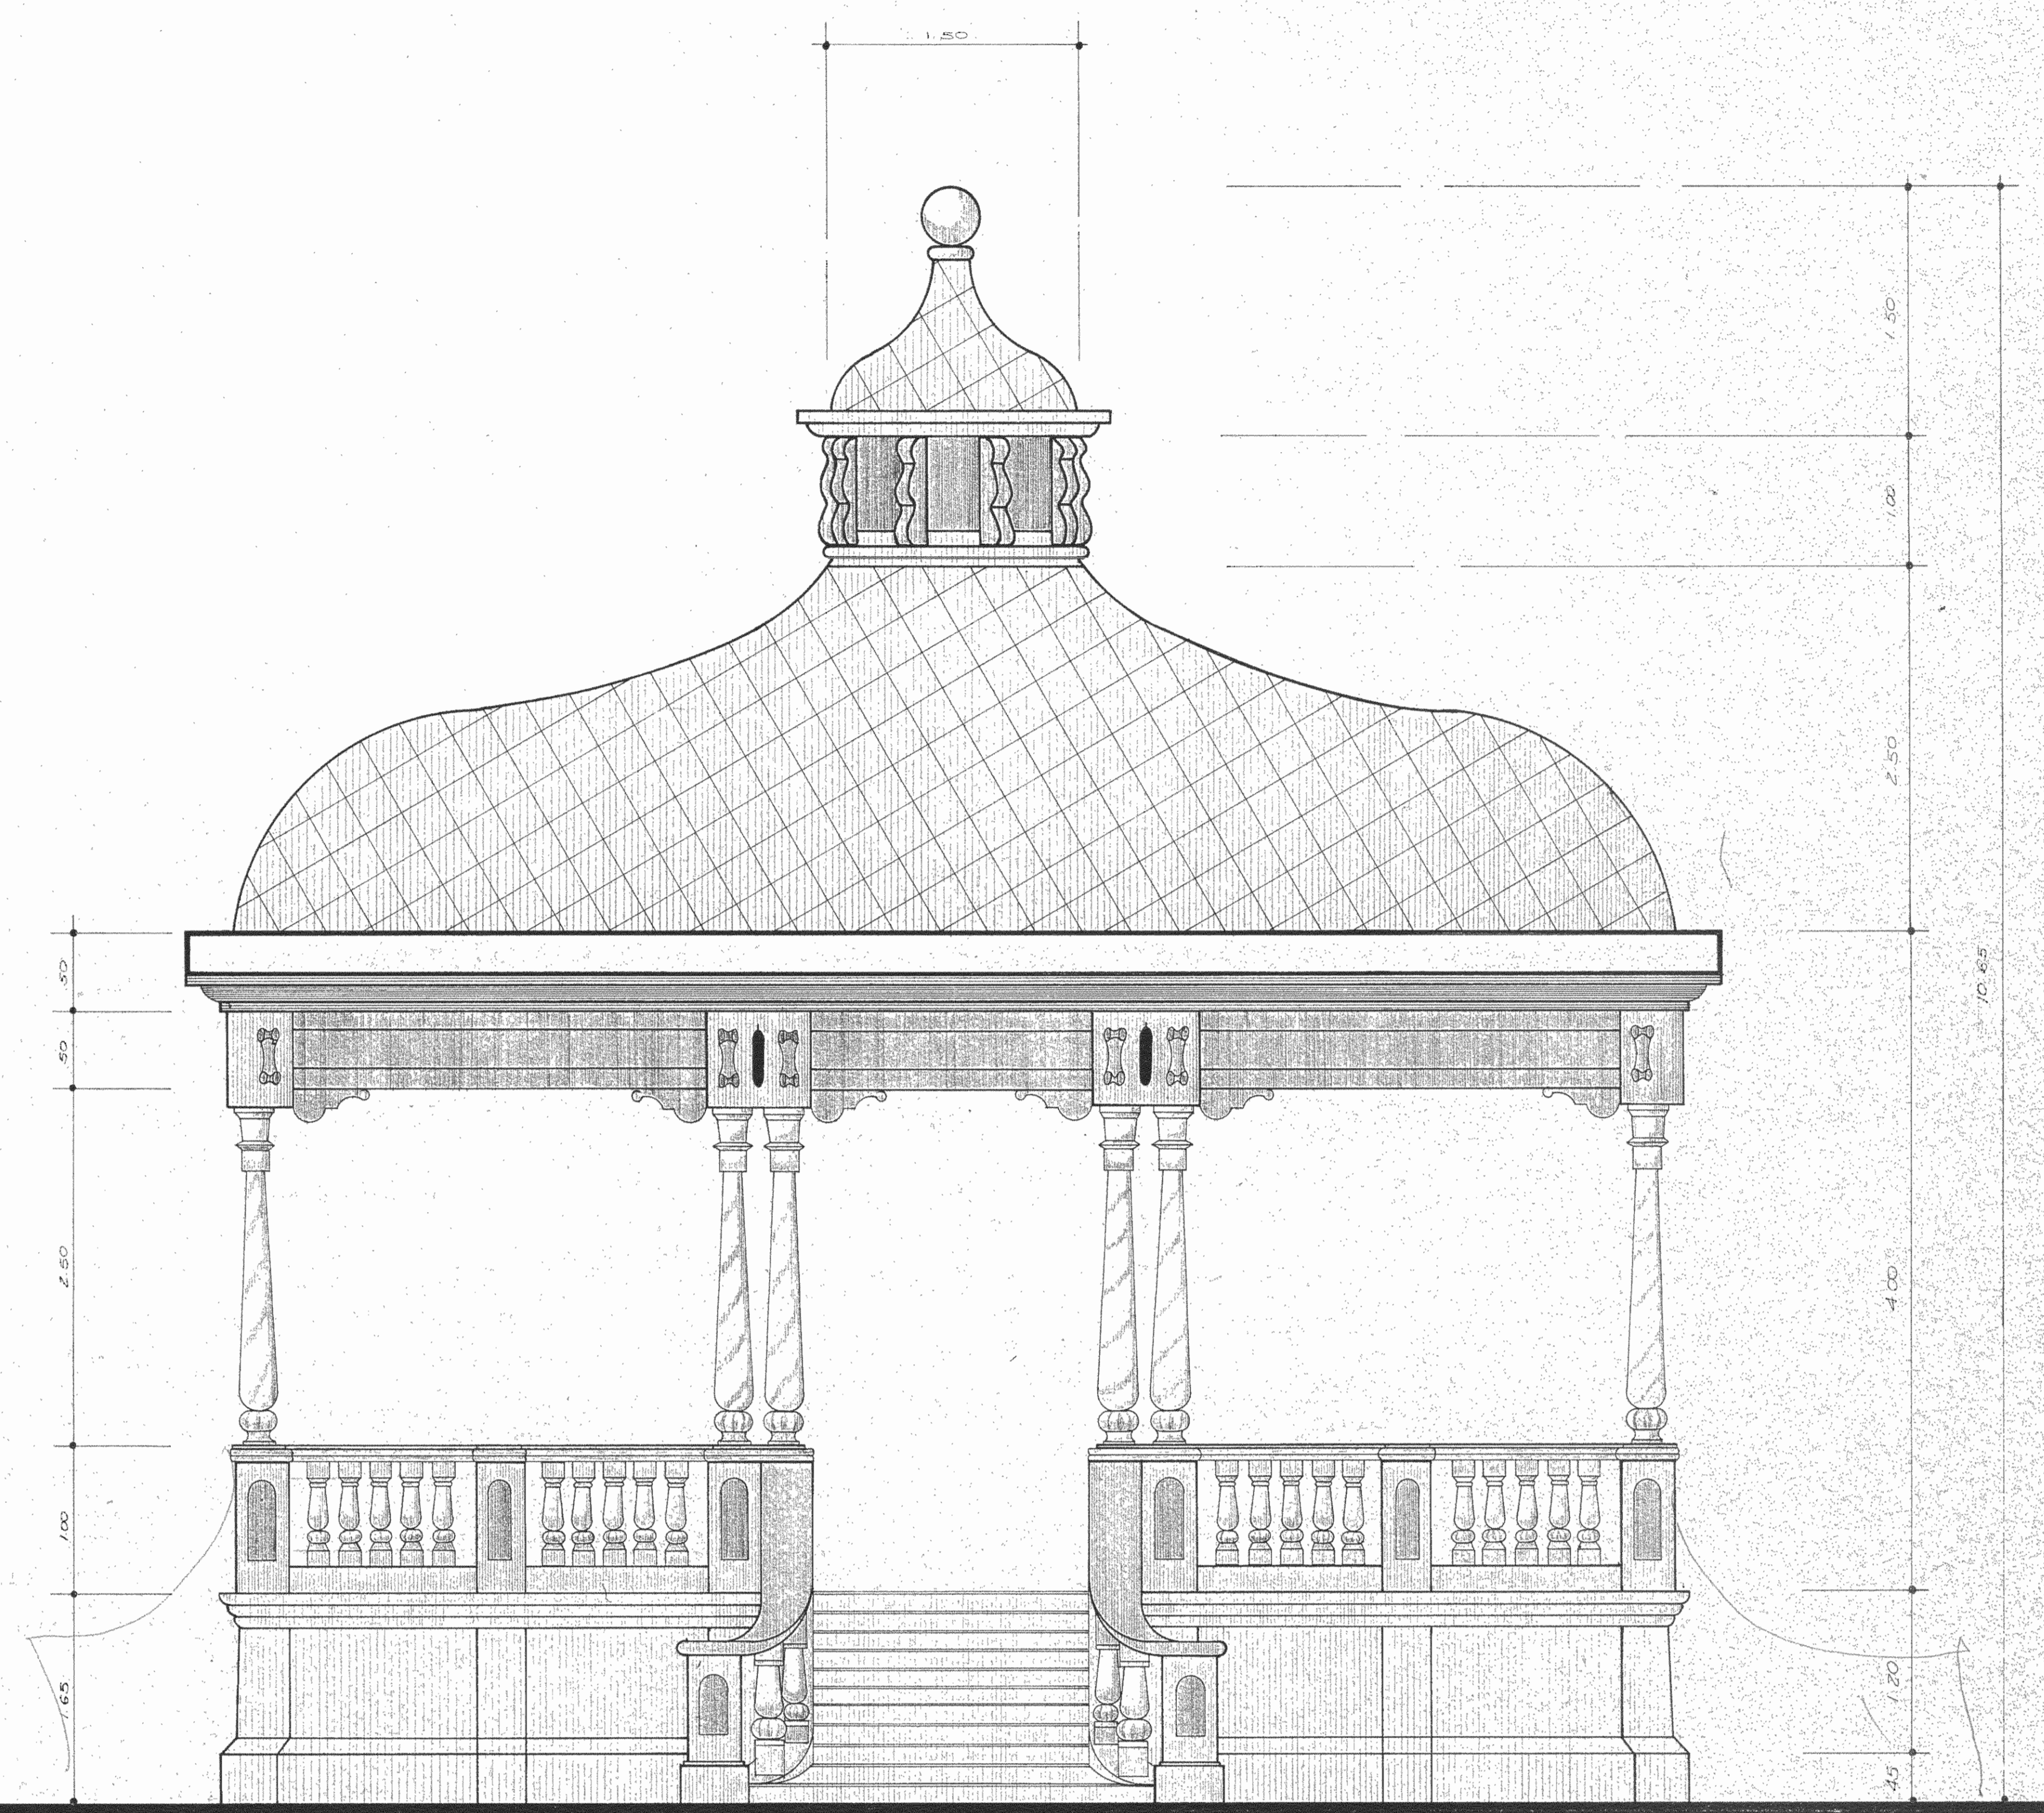

PLANTA

FACHADA

KIOSKO
 PROYECTO
 PARQUE CENTRAL DE ALAJUELA

ARQUITECTO
 DIBUJO IRENE SOTO URBINA
 ENERO 1993 SIN ESCALA

PLANTA

SECCION A - A

SOTANO KIOSKO

PROYECTO

PARQUE CENTRAL DE ALAJUELA

ARQUITECTO

DIBUJO IRENE SOTO URBINA

ENERO 1993

SIN ESCALA

CIMENTOS

ENTREPISO

DET. DE ENTREPISO sin escala

PLANTA ESTRUCTURAL KIOSKO
PROYECTO
PARQUE CENTRAL DE ALAJUELA

ARQUITECTO

DIBUJO IRENE SOTO URBINA

ENERO 1993

SIN ESCALA

PLANTA DE SOTANO

PLANTA DEL KIOSKO

SIMBOLOGIA

- ⊕ SALIDA EN CIELO INCANDESCENTE 75 w, 120v.
- ⊙ SALIDA EN CIELO INCANDESCENTE TIPO EMPOTRAR
- ⊕ TOMACORRIENTE DOBLE
- ⊕ TOMACORRIENTE DE PISO
- ▣ TABLERO
- ⊕ INTERRUPTORES

INSTALACION ELECTRICA KIOSKO
PROYECTO
PARQUE CENTRAL DE ALAJUELA