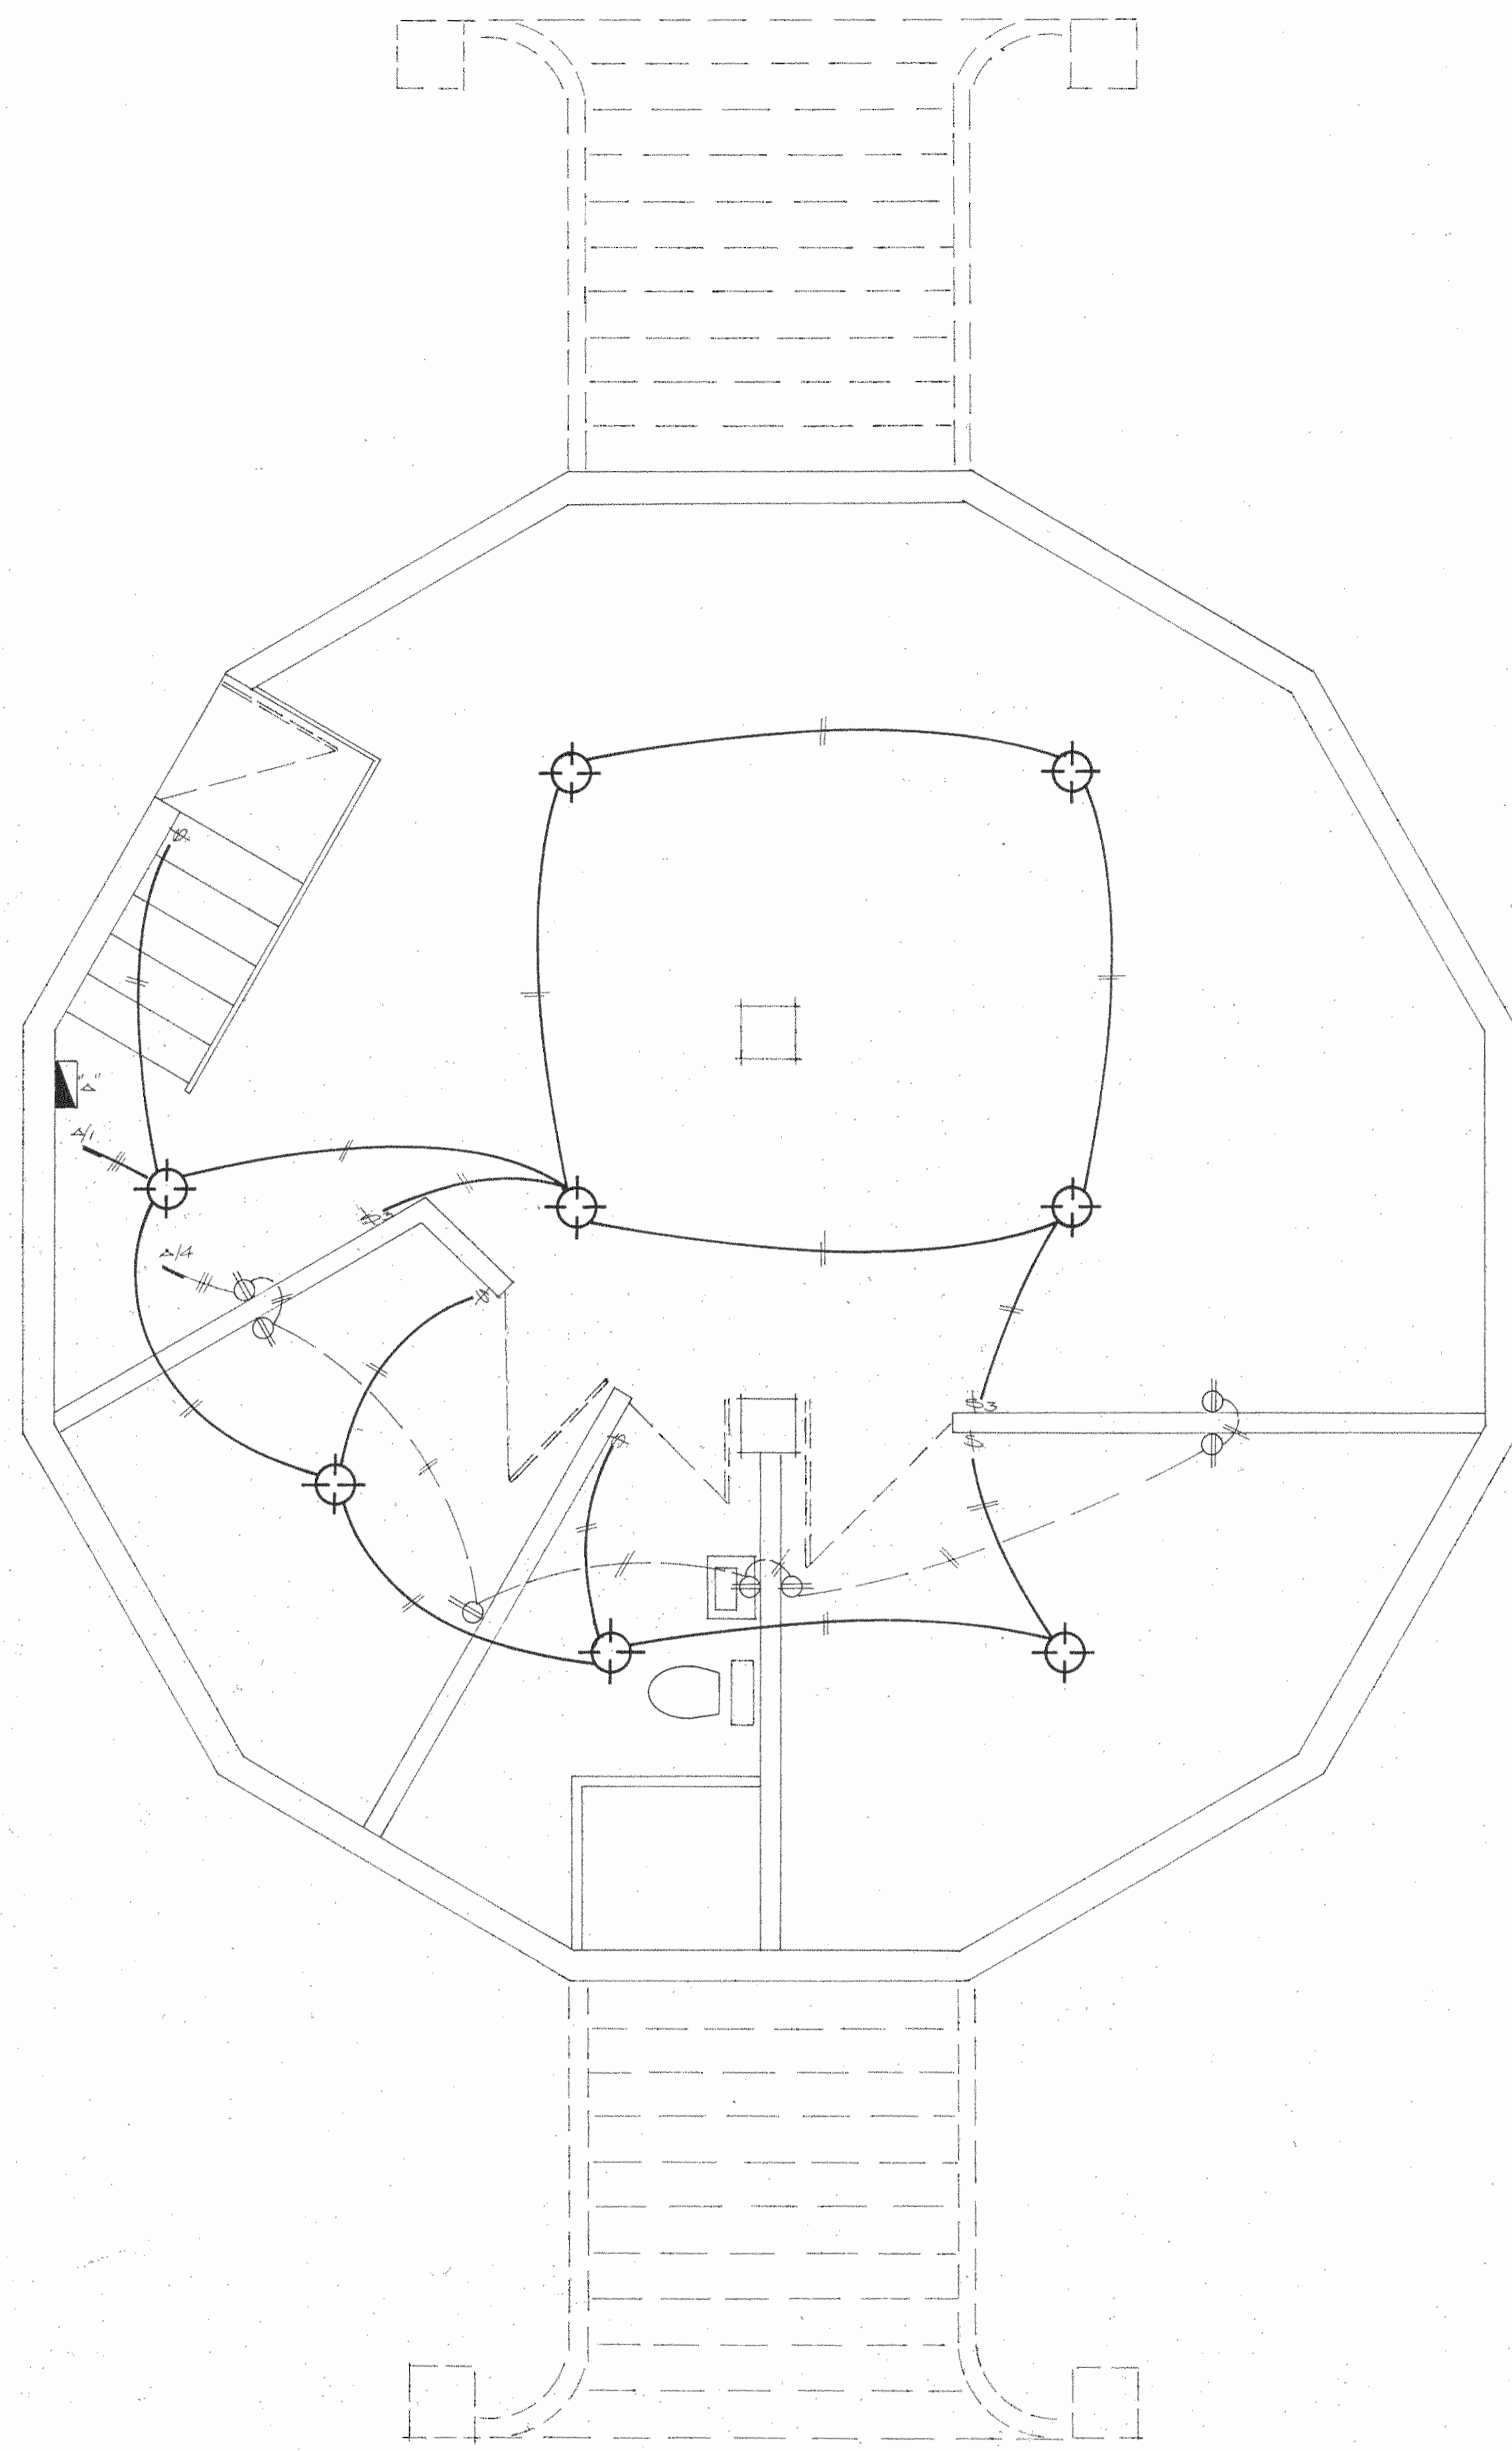

PLANTA

FACHADA

KIOSKO
 PROYECTO
 PARQUE CENTRAL DE ALAJUELA

ARQUITECTO
 DIBUJO IRENE SOTO URBINA
 ENERO 1993 SIN ESCALA

PLANTA

SECCION A - A

SOTANO KIOSKO

PROYECTO

PARQUE CENTRAL DE ALAJUELA

ARQUITECTO

DIBUJO IRENE SOTO URBINA

ENERO 1993

SIN ESCALA

CIMENTOS

ENTREPISO

DET. DE ENTREPISO sin escala

PLANTA ESTRUCTURAL KIOSKO
PROYECTO
PARQUE CENTRAL DE ALAJUELA

ARQUITECTO

DIBUJO IRENE SOTO URBINA

ENERO 1993

SIN ESCALA

PLANTA DE SOTANO

PLANTA DEL KIOSKO

SIMBOLOGIA

- ⊕ SALIDA EN CIELO INCANDESCENTE 75 w, 120v.
- ⊙ SALIDA EN CIELO INCANDESCENTE TIPO EMPOTRAR
- ⊕ TOMACORRIENTE DOBLE
- ⊕ TOMACORRIENTE DE PISO
- ▣ TABLERO
- ⊕ INTERRUPTORES

INSTALACION ELECTRICA KIOSKO
PROYECTO
PARQUE CENTRAL DE ALAJUELA