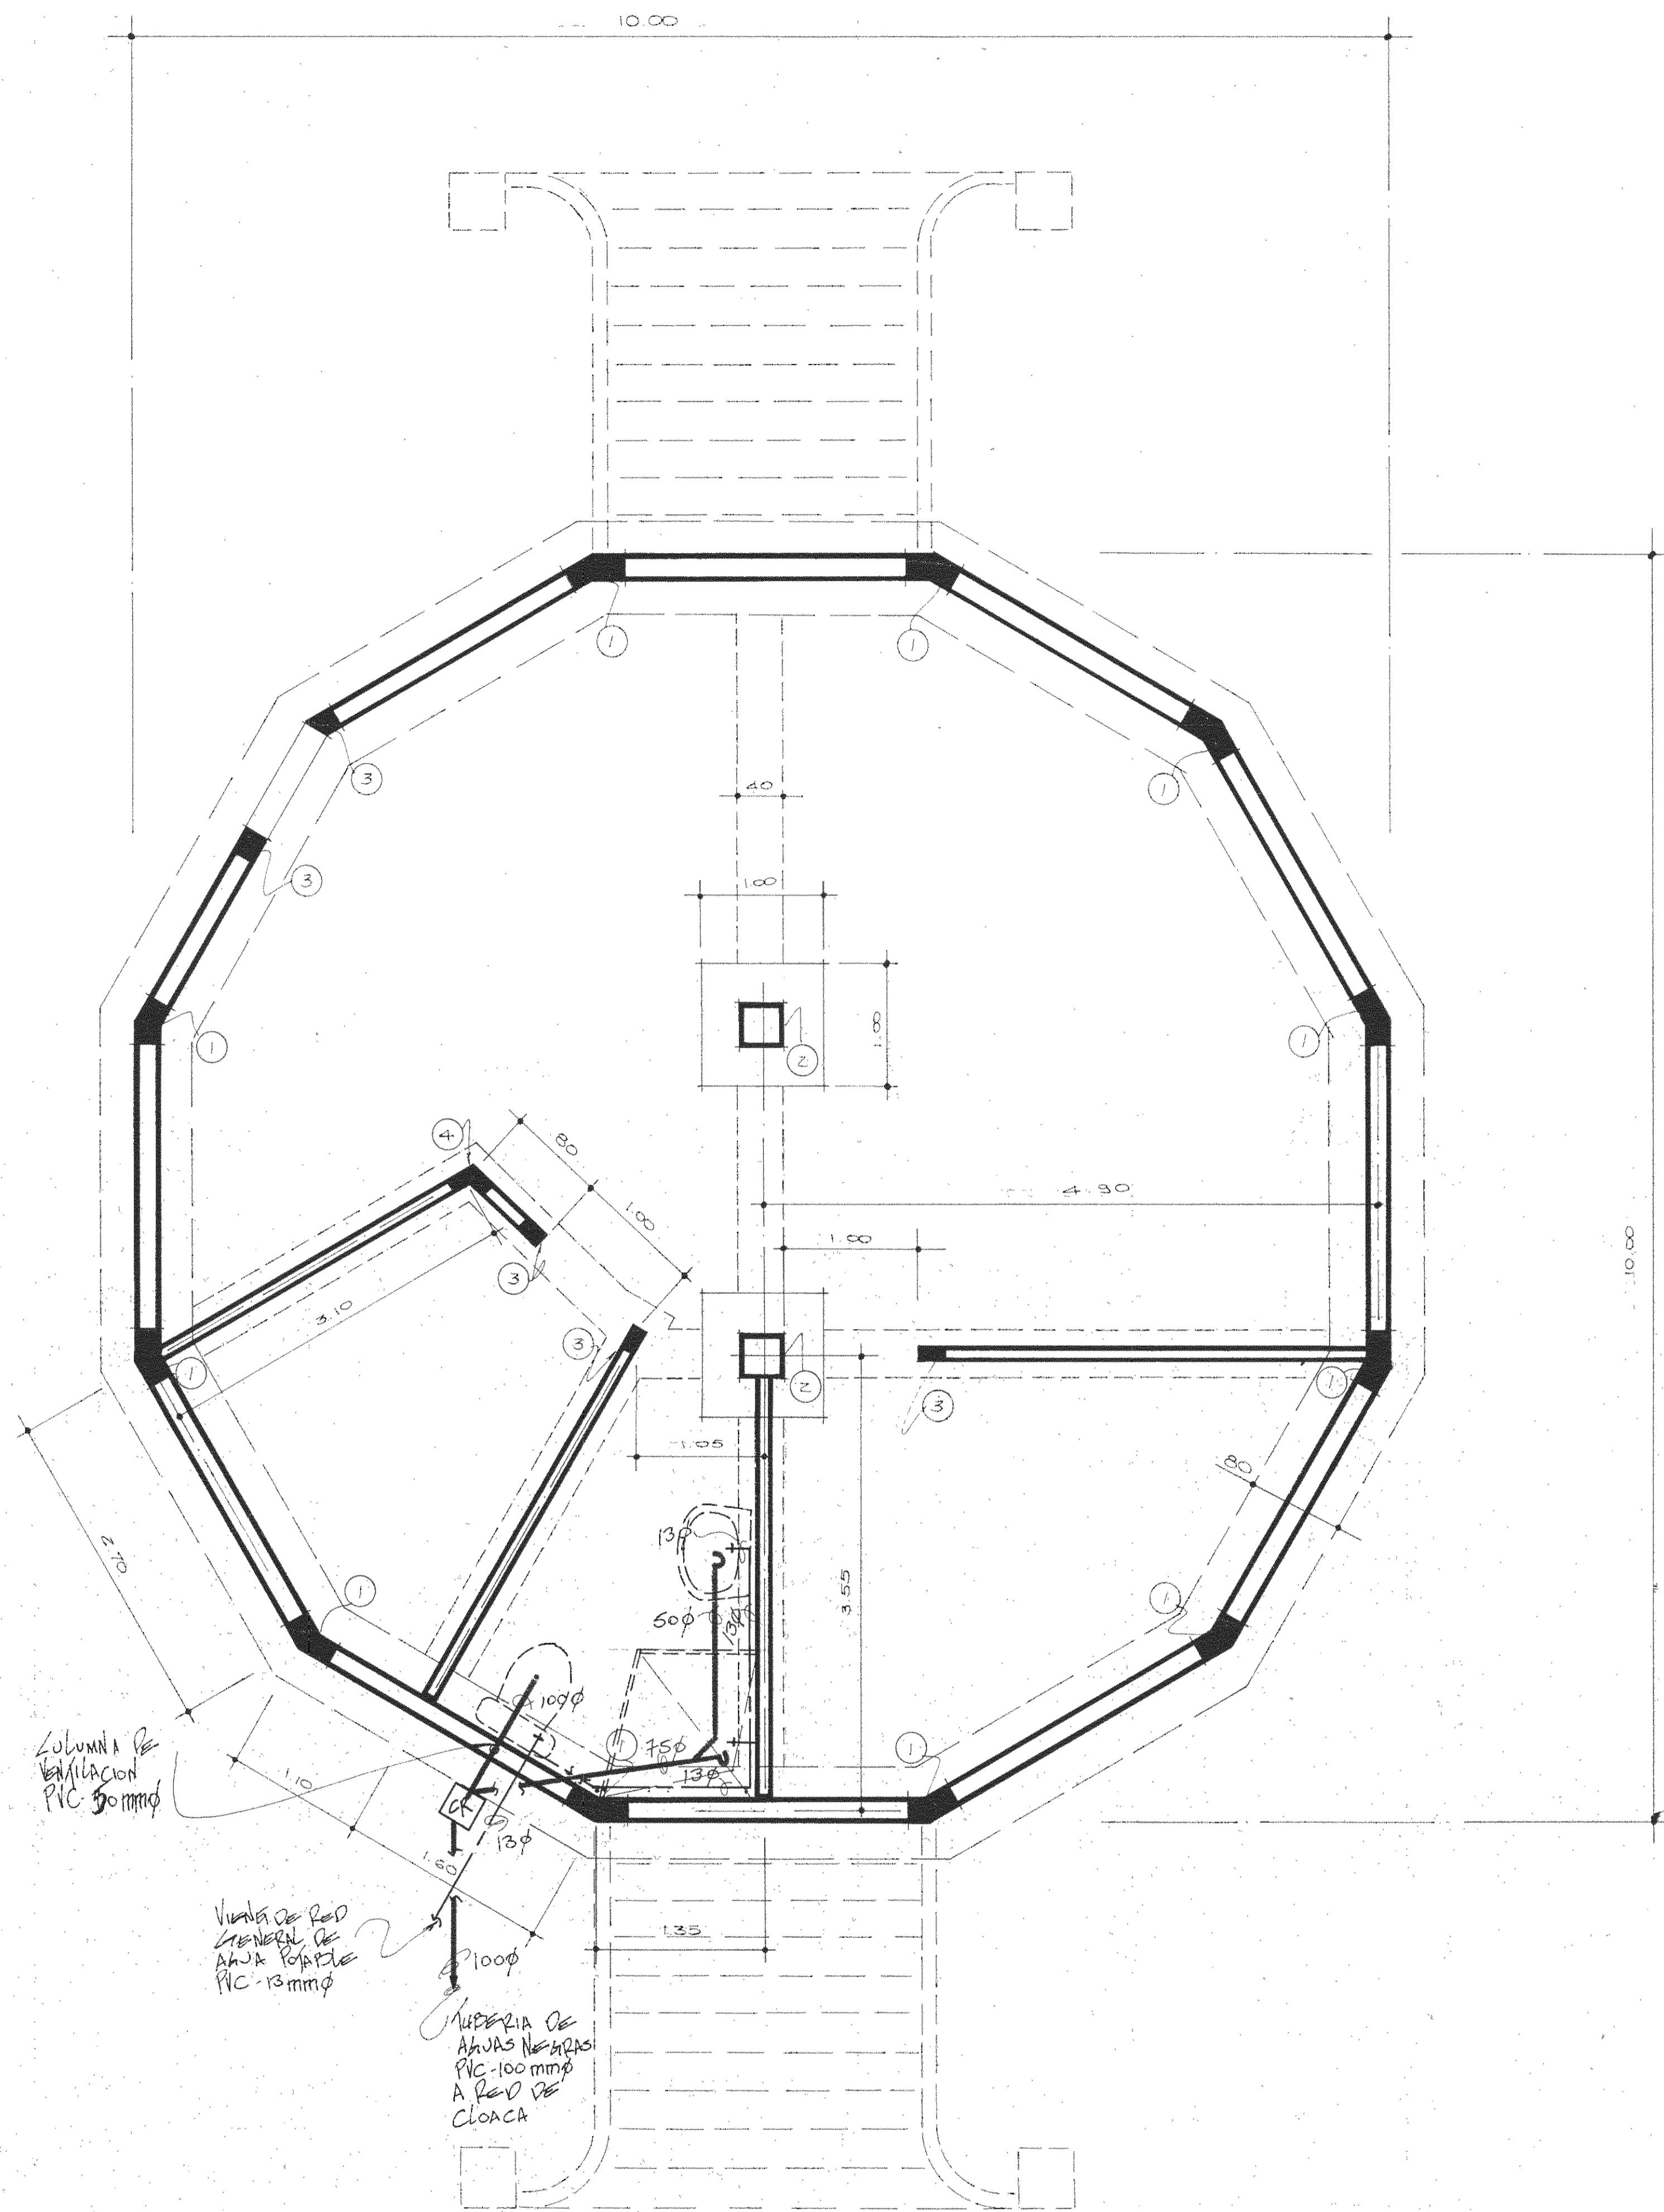

PLANTA

FACHADA

KIOSKO
 PROYECTO
 PARQUE CENTRAL DE ALAJUELA

ARQUITECTO
 DIBUJO IRENE SOTO URBINA
 ENERO 1993 SIN ESCALA

PLANTA

SECCION A - A

SOTANO KIOSKO

PROYECTO

PARQUE CENTRAL DE ALAJUELA

ARQUITECTO

DIBUJO IRENE SOTO URBINA

ENERO 1993

SIN ESCALA

CIMENTOS

ENTREPISO

DET. DE ENTREPISO sin escala

PLANTA ESTRUCTURAL KIOSKO
PROYECTO
PARQUE CENTRAL DE ALAJUELA

ARQUITECTO

DIBUJO IRENE SOTO URBINA

ENERO 1993

SIN ESCALA

PLANTA DE SOTANO

PLANTA DEL KIOSKO

SIMBOLOGIA

- ⊕ SALIDA EN CIELO INCANDESCENTE 75 w, 120v.
- ⊙ SALIDA EN CIELO INCANDESCENTE TIPO EMPOTRAR
- ⊕ TOMACORRIENTE DOBLE
- ⊕ TOMACORRIENTE DE PISO
- ▣ TABLERO
- ⊕ INTERRUPTORES

INSTALACION ELECTRICA KIOSKO
PROYECTO
PARQUE CENTRAL DE ALAJUELA