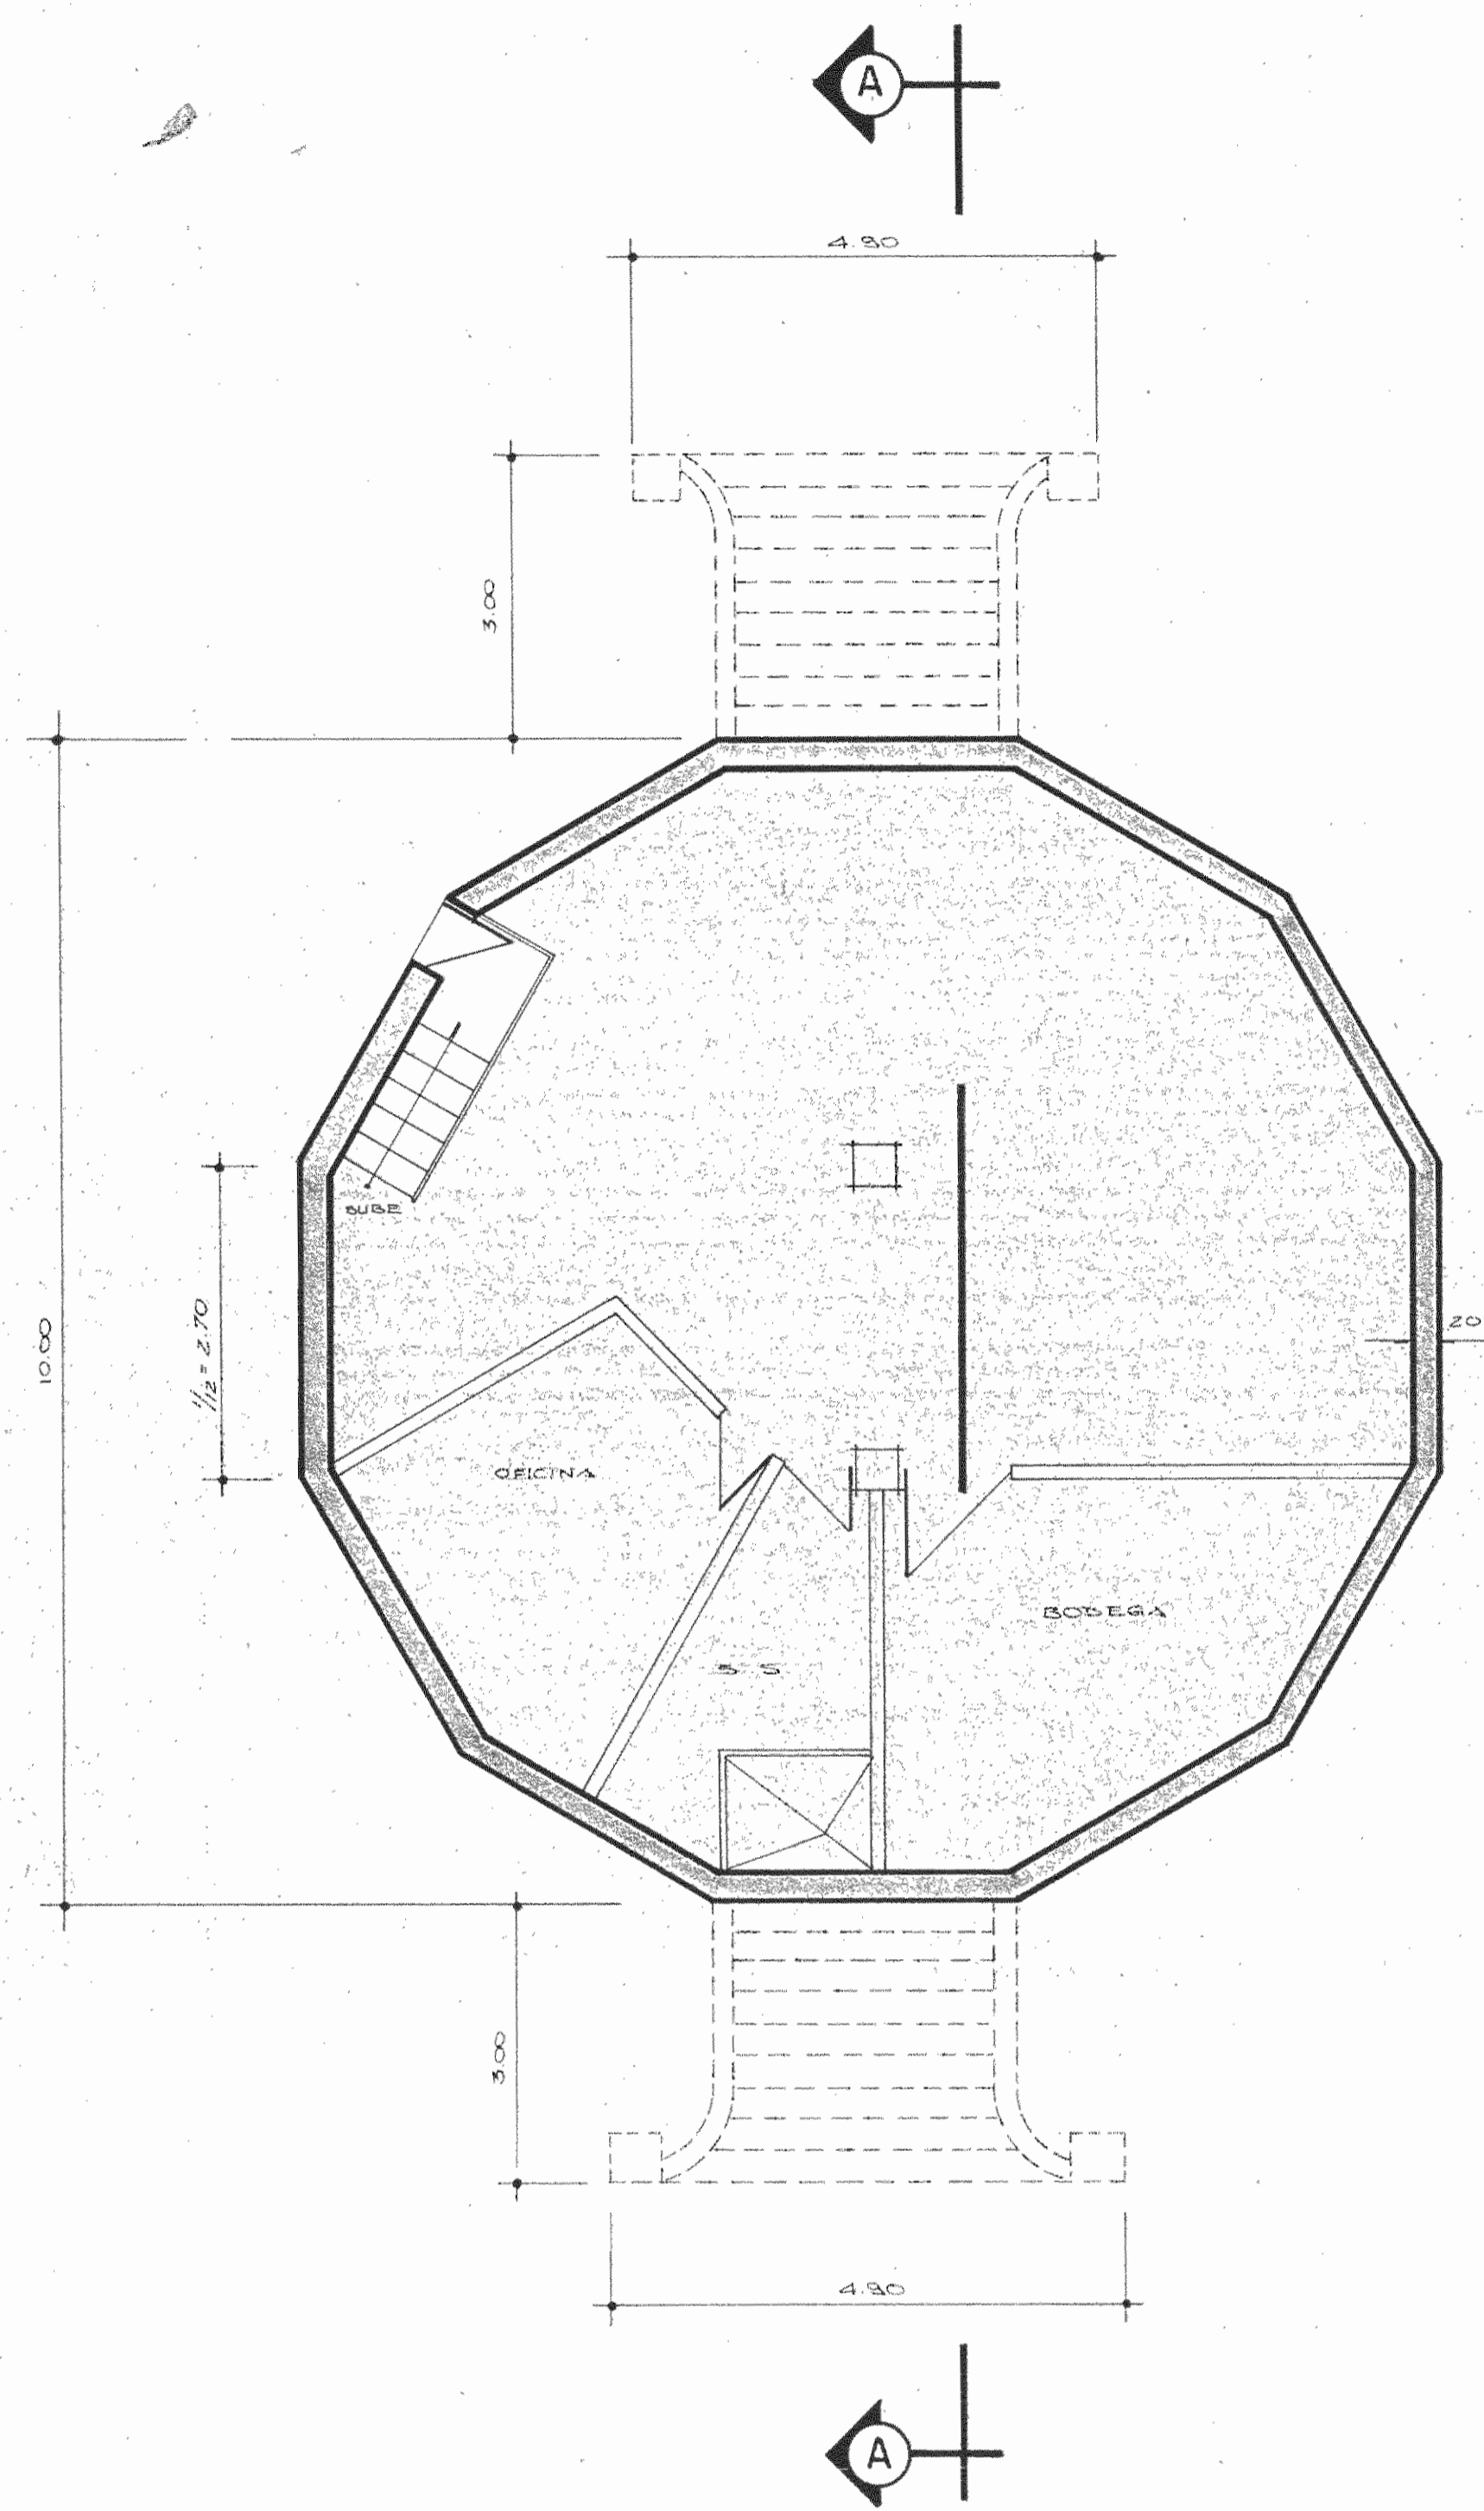

PLANTA

FACHADA

KIOSKO
 PROYECTO
 PARQUE CENTRAL DE ALAJUELA

ARQUITECTO
 DIBUJO IRENE SOTO URBINA
 ENERO 1993 SIN ESCALA

PLANTA

SECCION A - A

SOTANO KIOSKO

PROYECTO

PARQUE CENTRAL DE ALAJUELA

ARQUITECTO

DIBUJO IRENE SOTO URBINA

ENERO 1993

SIN ESCALA

CIMENTOS

ENTREPISO

DET. DE ENTREPISO sin escala

PLANTA ESTRUCTURAL KIOSKO
PROYECTO
PARQUE CENTRAL DE ALAJUELA

ARQUITECTO

DIBUJO IRENE SOTO URBINA

ENERO 1993

SIN ESCALA

PLANTA DE SOTANO

PLANTA DEL KIOSKO

SIMBOLOGIA