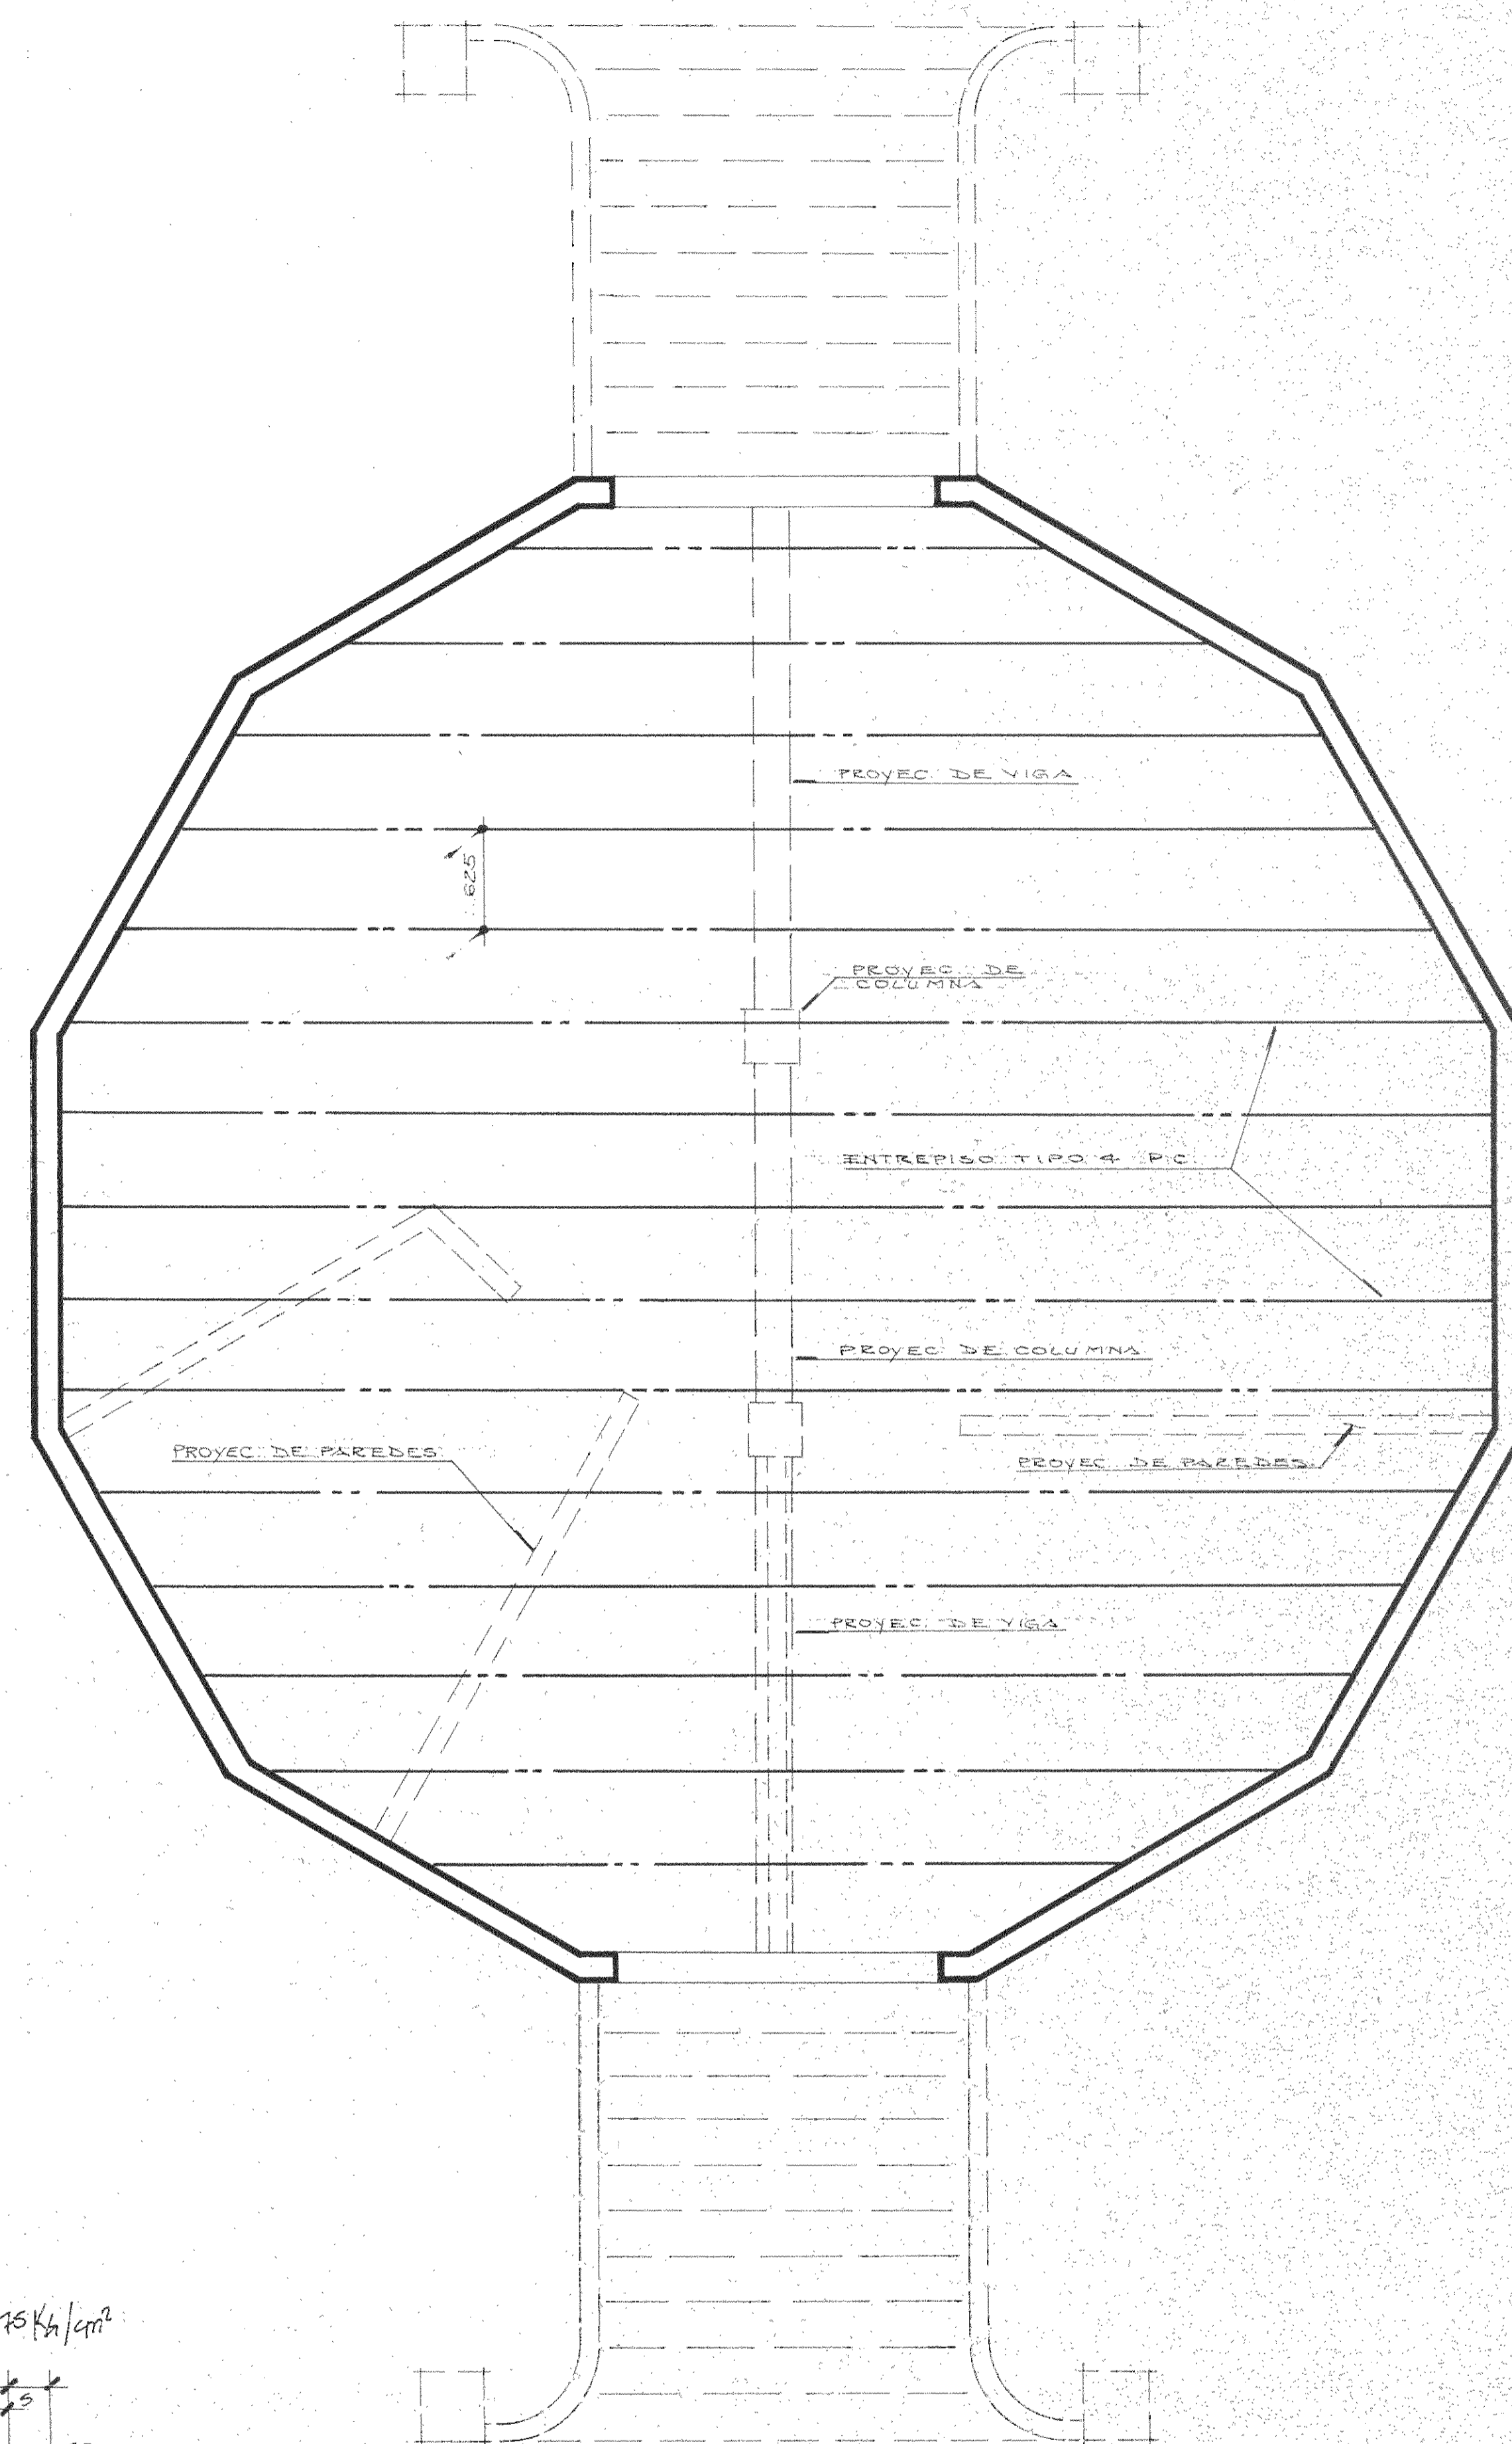

PLANTA

FACHADA

KIOSKO
 PROYECTO
 PARQUE CENTRAL DE ALAJUELA

ARQUITECTO
 DIBUJO IRENE SOTO URBINA
 ENERO 1993 SIN ESCALA

PLANTA

SECCION A - A

SOTANO KIOSKO

PROYECTO

PARQUE CENTRAL DE ALAJUELA

ARQUITECTO

DIBUJO IRENE SOTO URBINA

ENERO 1993

SIN ESCALA

CIMENTOS

ENTREPISO

DET. DE ENTREPISO sin escala

PLANTA ESTRUCTURAL KIOSKO
PROYECTO
PARQUE CENTRAL DE ALAJUELA

ARQUITECTO

DIBUJO IRENE SOTO URBINA

ENERO 1993

SIN ESCALA

PLANTA DE SOTANO

PLANTA DEL KIOSKO

SIMBOLOGIA