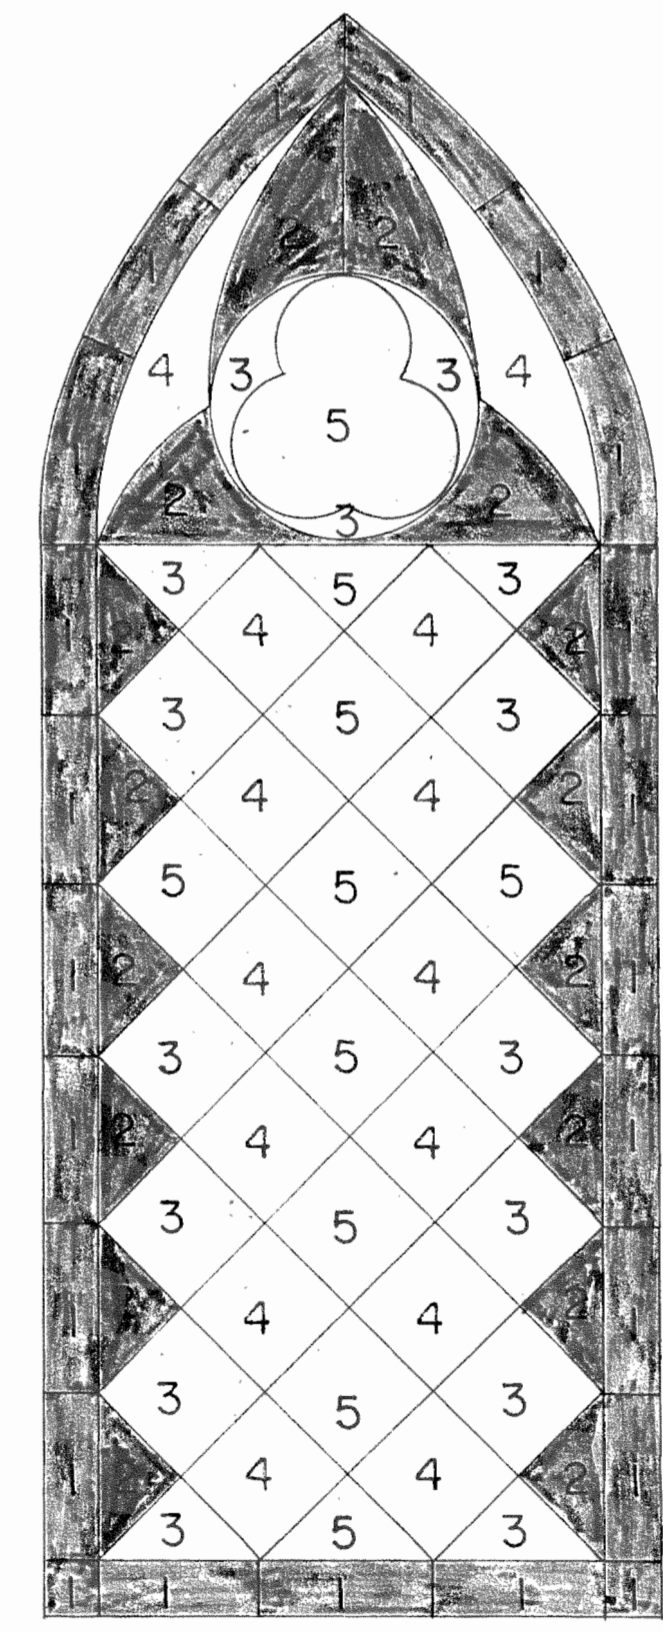

PLANTA

ARQUITECTONICA

Escala: 1:100

IGLESIA LA MERCED

Levantamiento en base a foto-
grafías y comprobación detallada
en el sitio
Fecha Diciembre 1979

dédalo sa.
Tel: 22 08 67 Ap 102 00 SJ

1/14

FACHADA PRINCIPAL Escala: 1:100

FACHADA LATERAL Escala:100

IGLESIA LA MERCED

Levantamiento en base a foto-
grafías y comprobación detallada
en el sitio
Fecha Diciembre 1979

dédalo s.a.
Tel. 22.08.67 Ap. 10200.SJ

3/4

Techo a reparar

FACHADA PRINCIPAL CASA CURAL

- 1 Verde
- 2 Amarillo
- 3 Azul
- 4 Blanco
- 5 Morado

Vidrio Ornamental de Colores

- a Verde
- b Amarillo
- c Azul
- d Rojo

Vidrios Transparentes a Pintar con los Colores Indicados

Ventana Tipo A

Ventana Tipo B