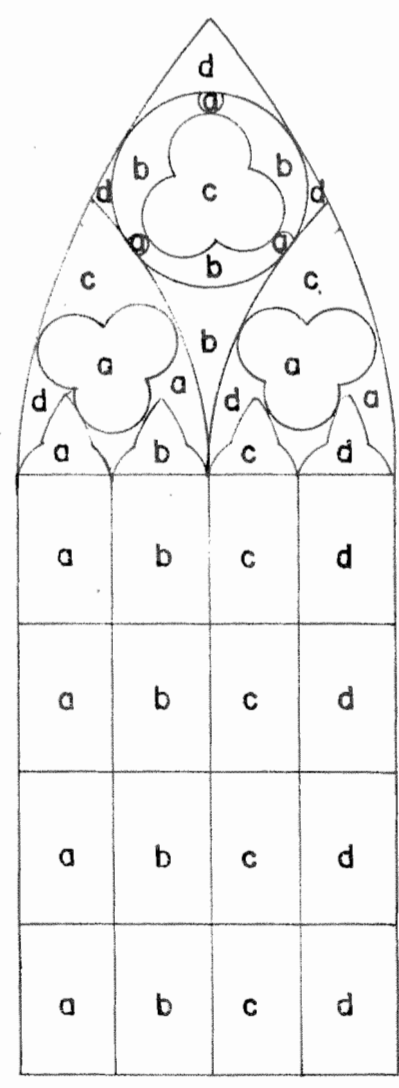

PLANTA

ARQUITECTONICA

Escala: 1:100

IGLESIA LA MERCED

Levantamiento en base a foto-
grafías y comprobación detallada
en el sitio
Fecha Diciembre 1979

dédalo sa.
Tel: 22 08 67 Ap 102 00 SJ

1/14

FACHADA PRINCIPAL Escala: 1:100

FACHADA LATERAL Escala:100

IGLESIA LA MERCED

Levantamiento en base a foto-
grafías y comprobación detallada
en el sitio
Fecha Diciembre 1979

dédalo s.a.
Tel. 22.08.67 Ap. 10200.SJ

3/4

Techo a reparar

FACHADA PRINCIPAL CASA CURAL

- 1 Verde
- 2 Amarillo
- 3 Azul
- 4 Blanco
- 5 Morado

Vidrio Ornamental de Colores

- a Verde
- b Amarillo
- c Azul
- d Rojo

Vidrios Transparentes a Pintar con los Colores Indicados

Ventana Tipo A

Ventana Tipo B