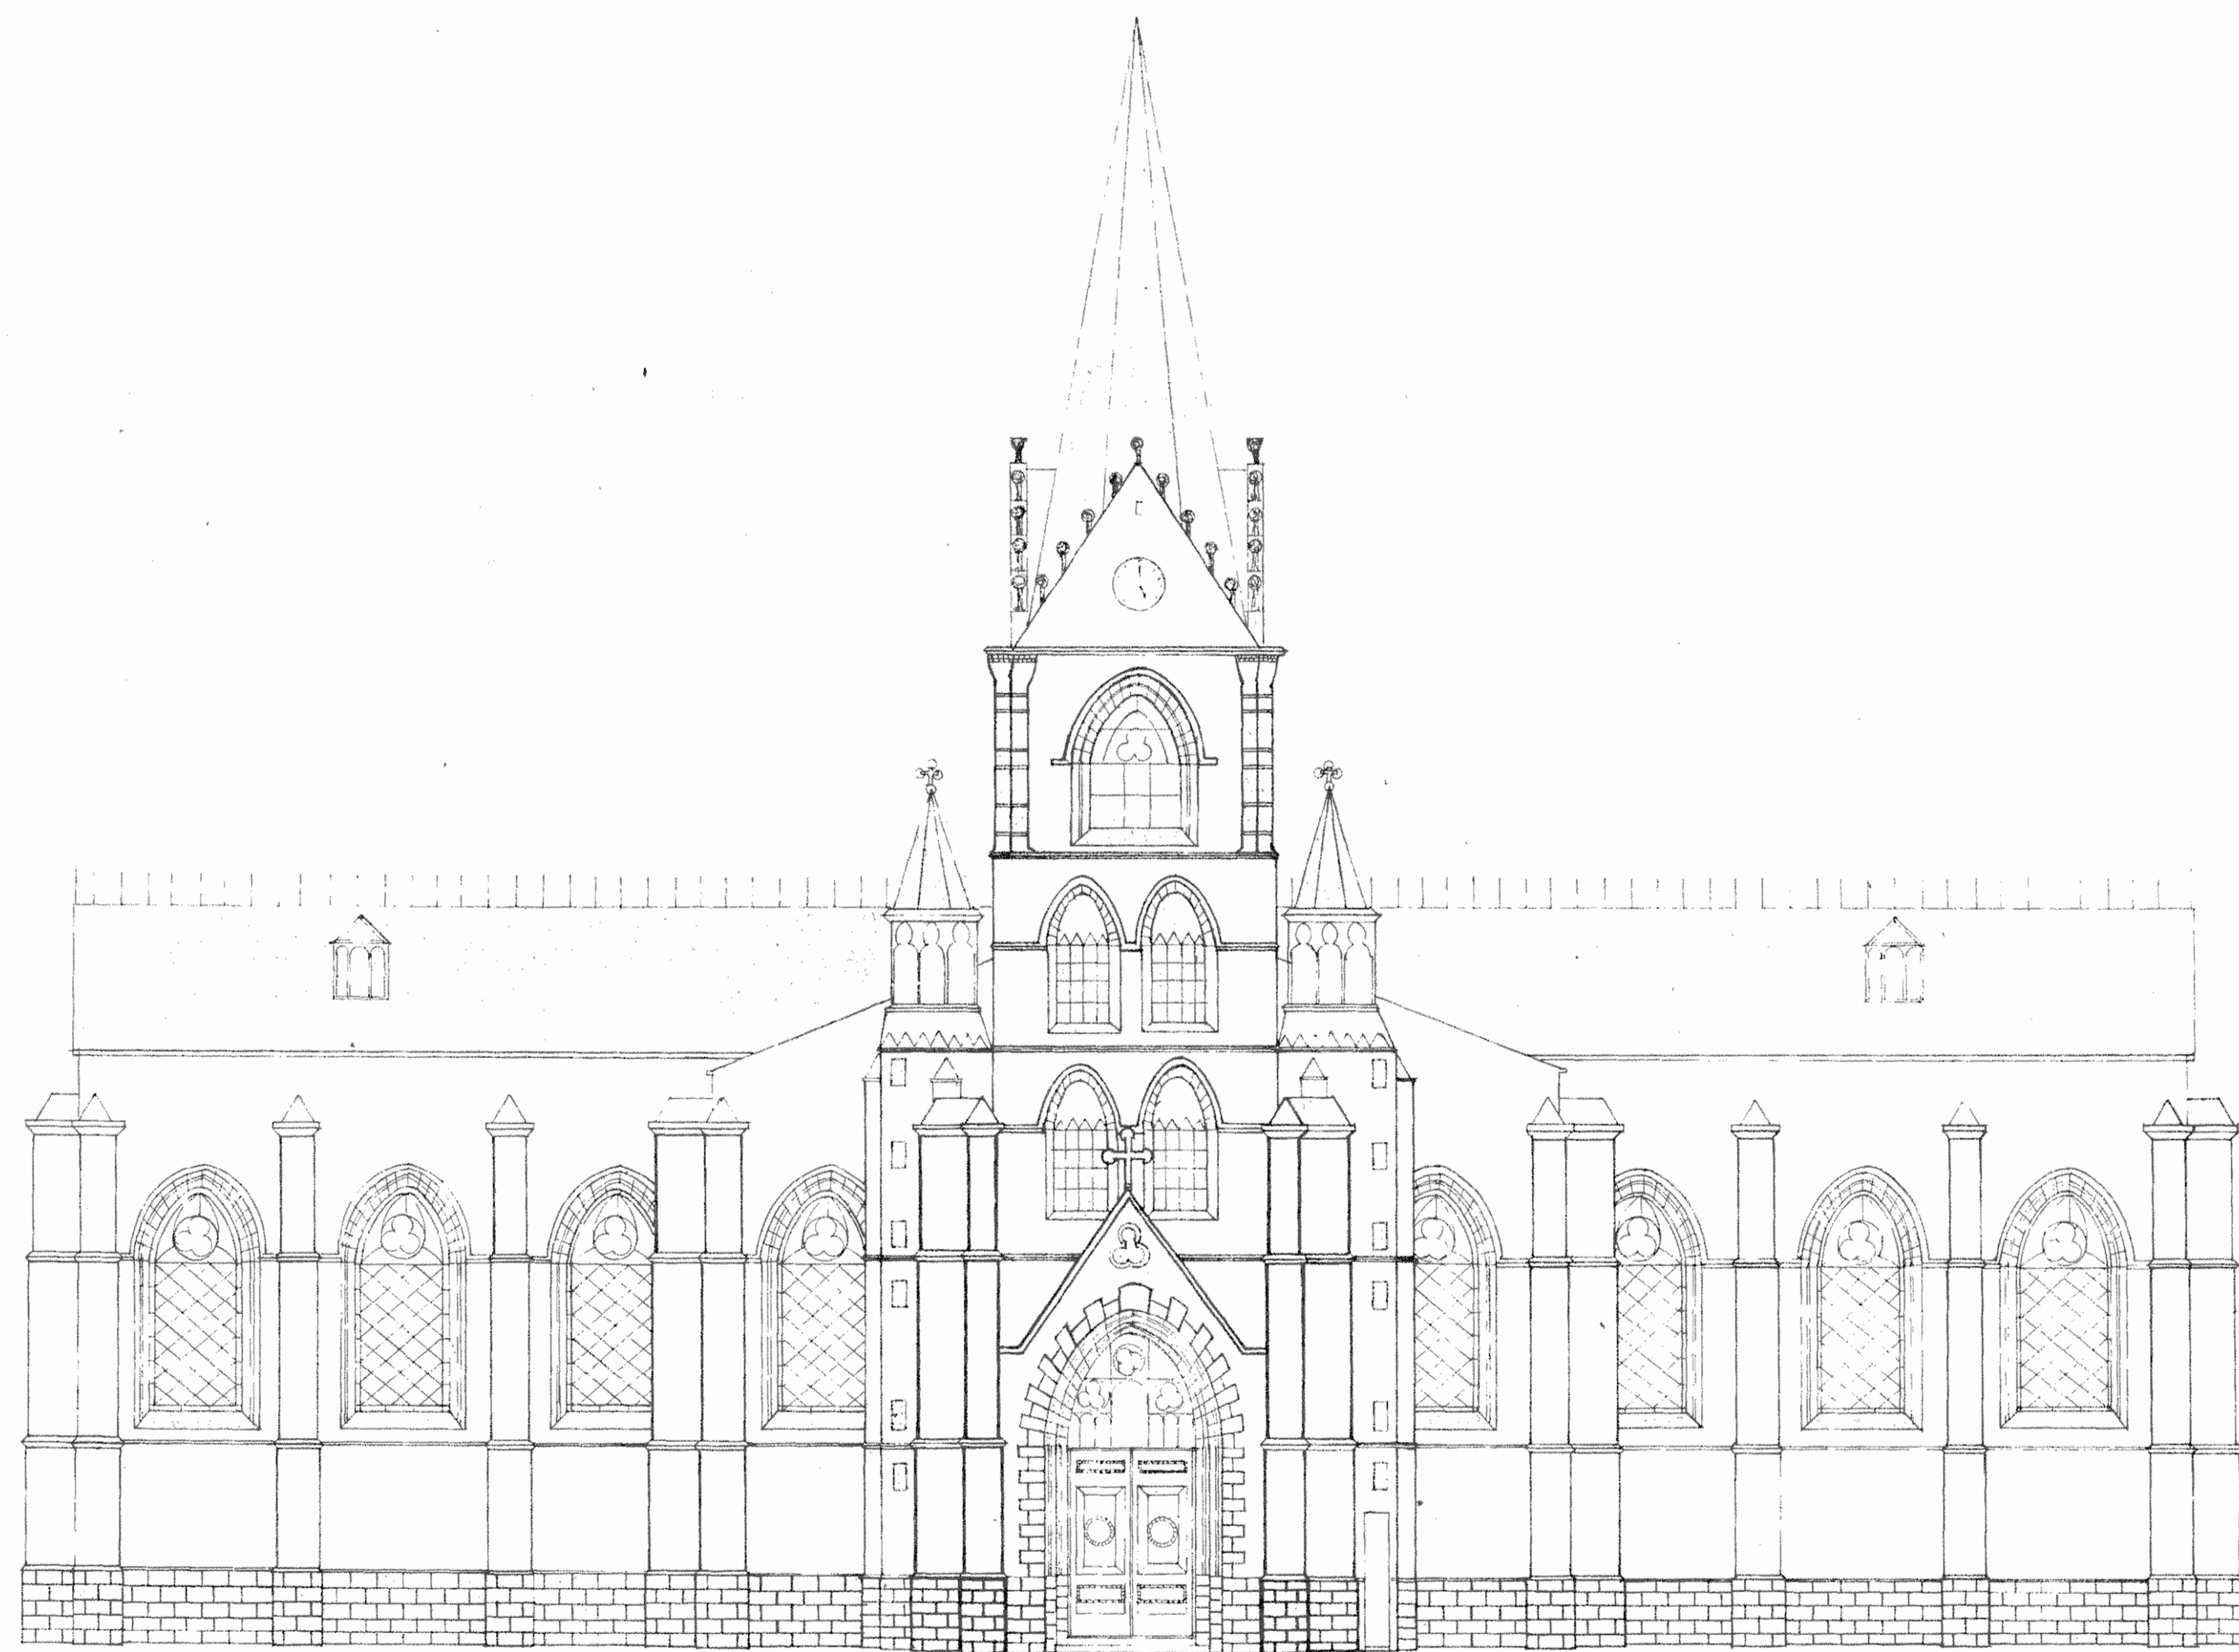

PLANTA

ARQUITECTONICA

Escala: 1:100

IGLESIA LA MERCED

Levantamiento en base a foto-
grafías y comprobación detallada
en el sitio
Fecha Diciembre 1979

dédalo sa.
Tel: 22 08 67 Ap 102 00 SJ

1/14

FACHADA PRINCIPAL Escala: 1:100

FACHADA LATERAL Escala:100

IGLESIA LA MERCED

Levantamiento en base a foto-
grafías y comprobación detallada
en el sitio
Fecha Diciembre 1979

dédalo s.a.
Tel. 22.08.67 Ap. 10200.SJ

3/4

Techo a reparar

FACHADA PRINCIPAL CASA CURAL