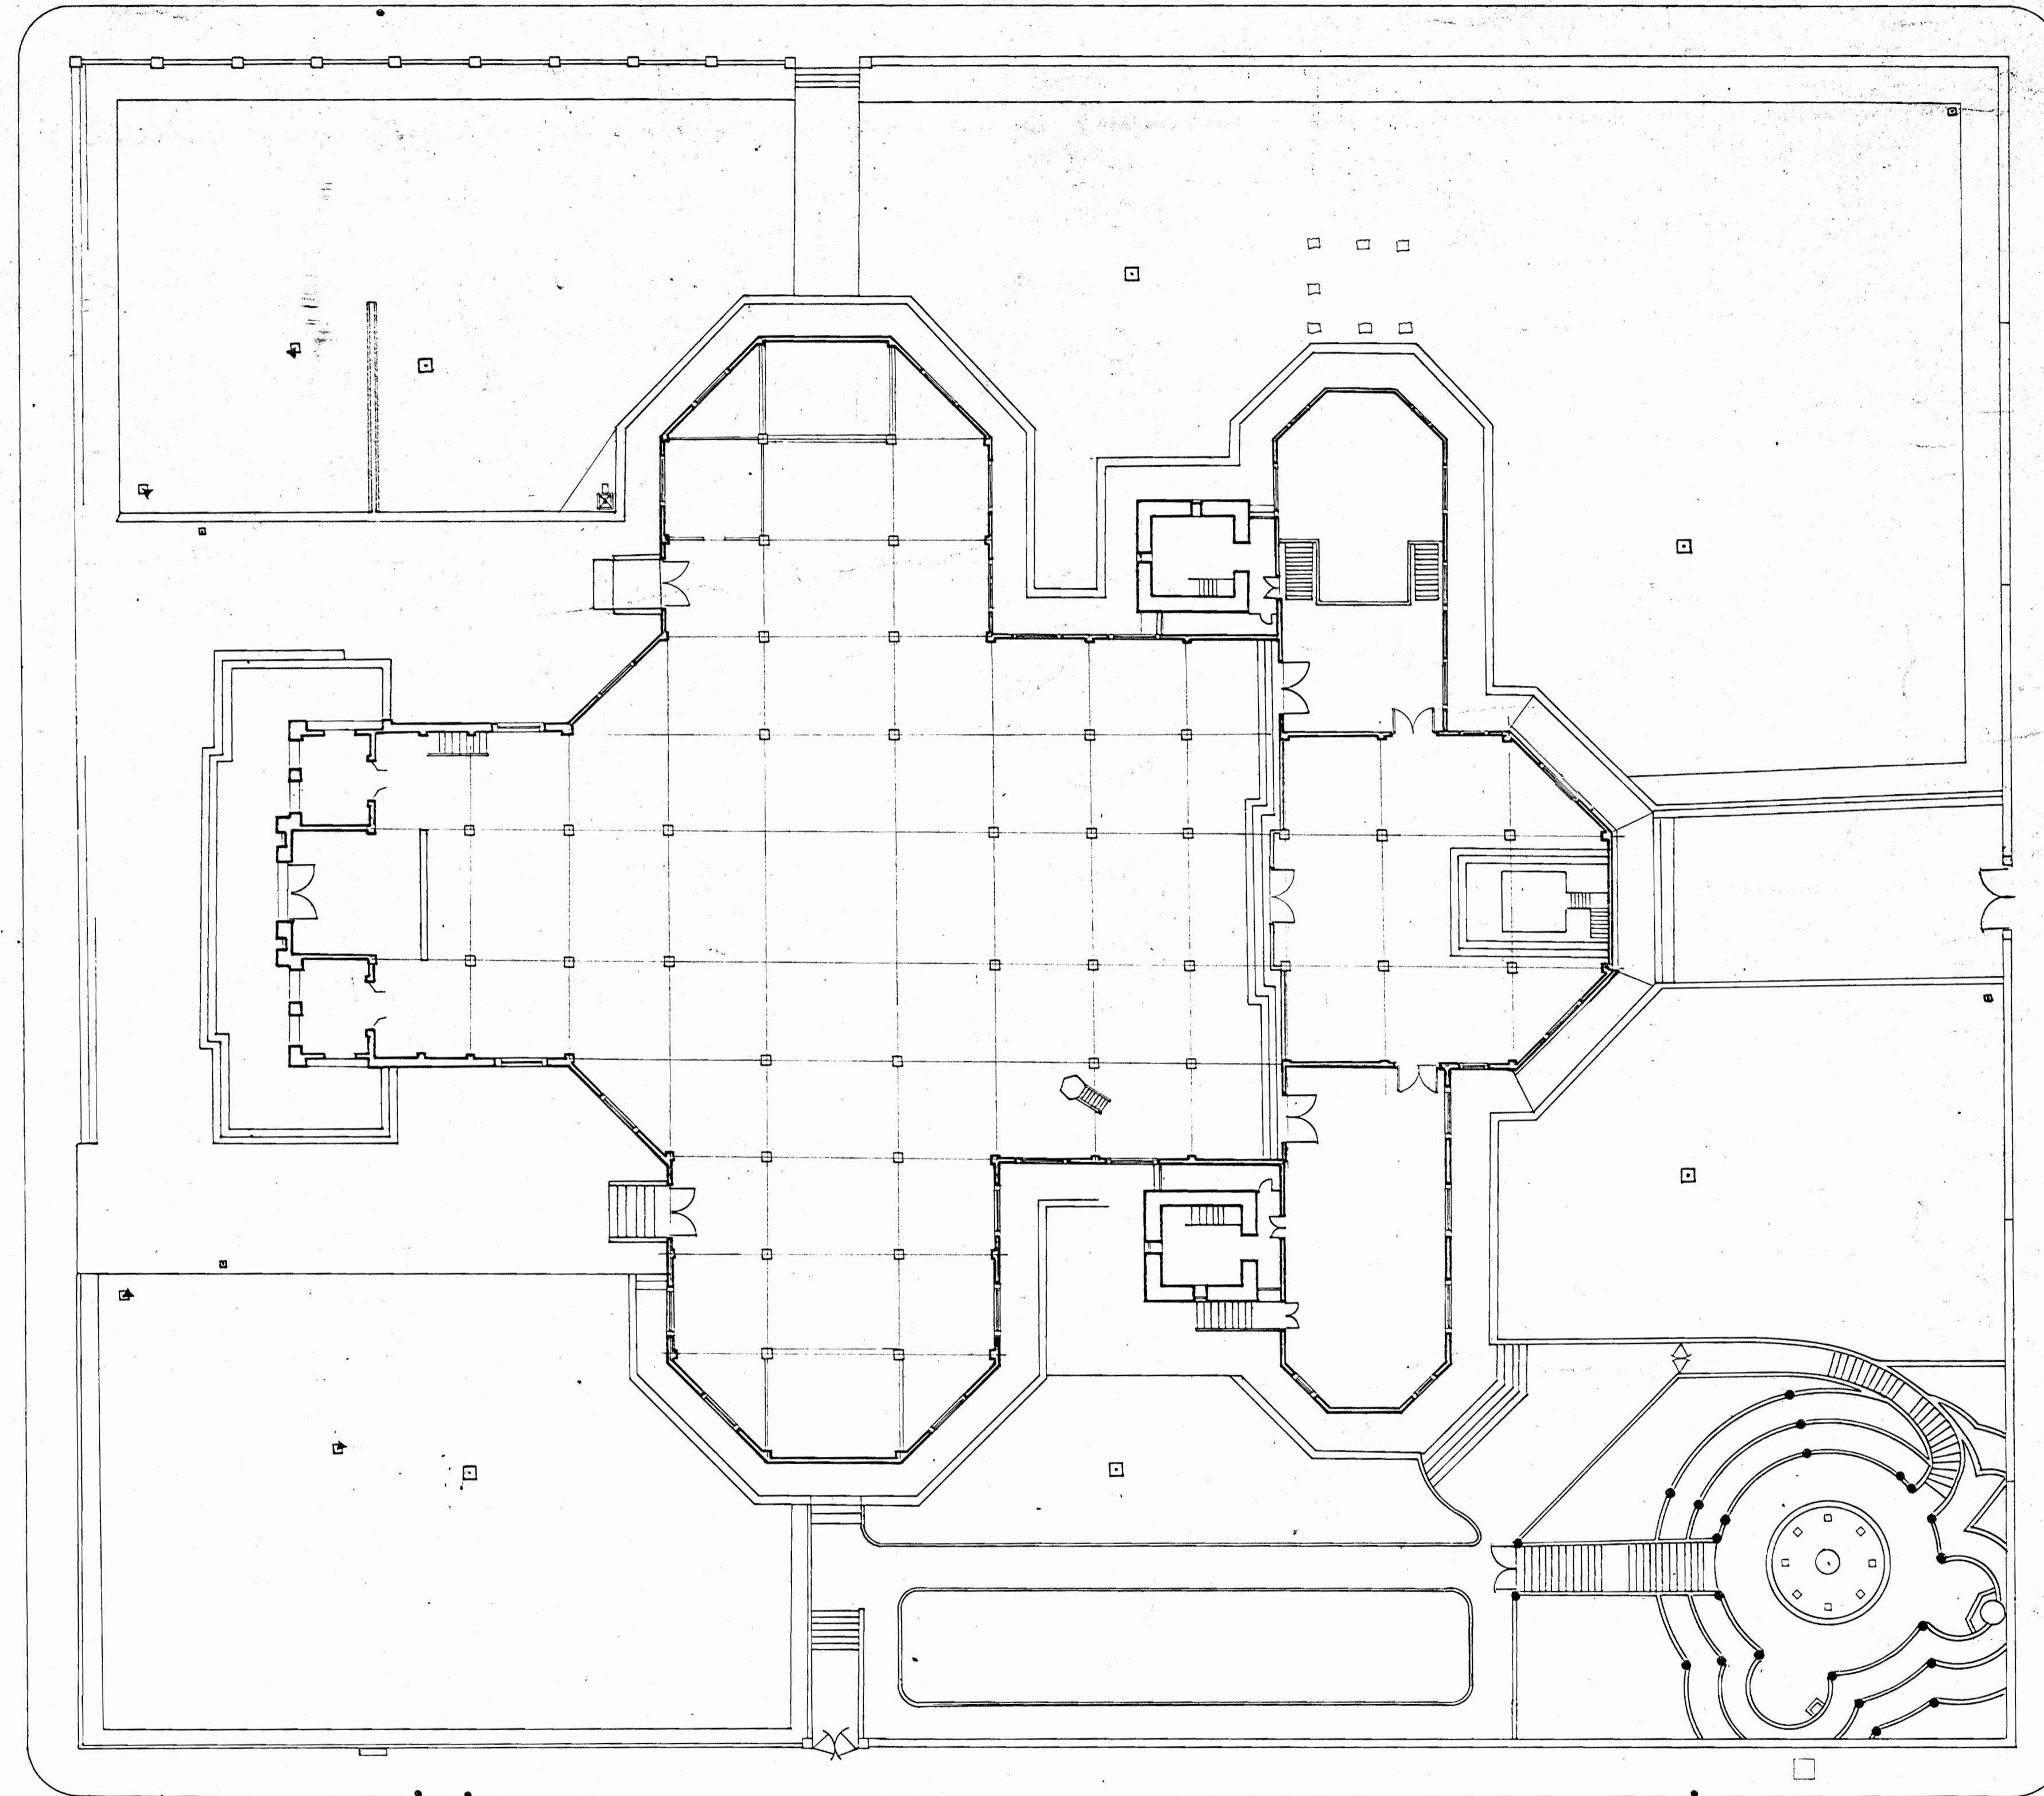

AVENIDA 3ª

A SAN JOSE FERROCARRIL A LIMON

CALLE 13ª

CALLE 15ª

AVENIDA 1ª

consultechnica

SAN JOSE COSTA RICA	
REVISIONES	
BASILICA	
NUESTRA SEÑORA DE LOS ANGELES	
CARTAGO	
FECHA:	ESCALA:
SEPTIEMBRE	1:200
DIBUJO: M.R.A.	
DISEÑO:	
LEVANTAMIENTO	
No.	
75508-01	01-DE-11