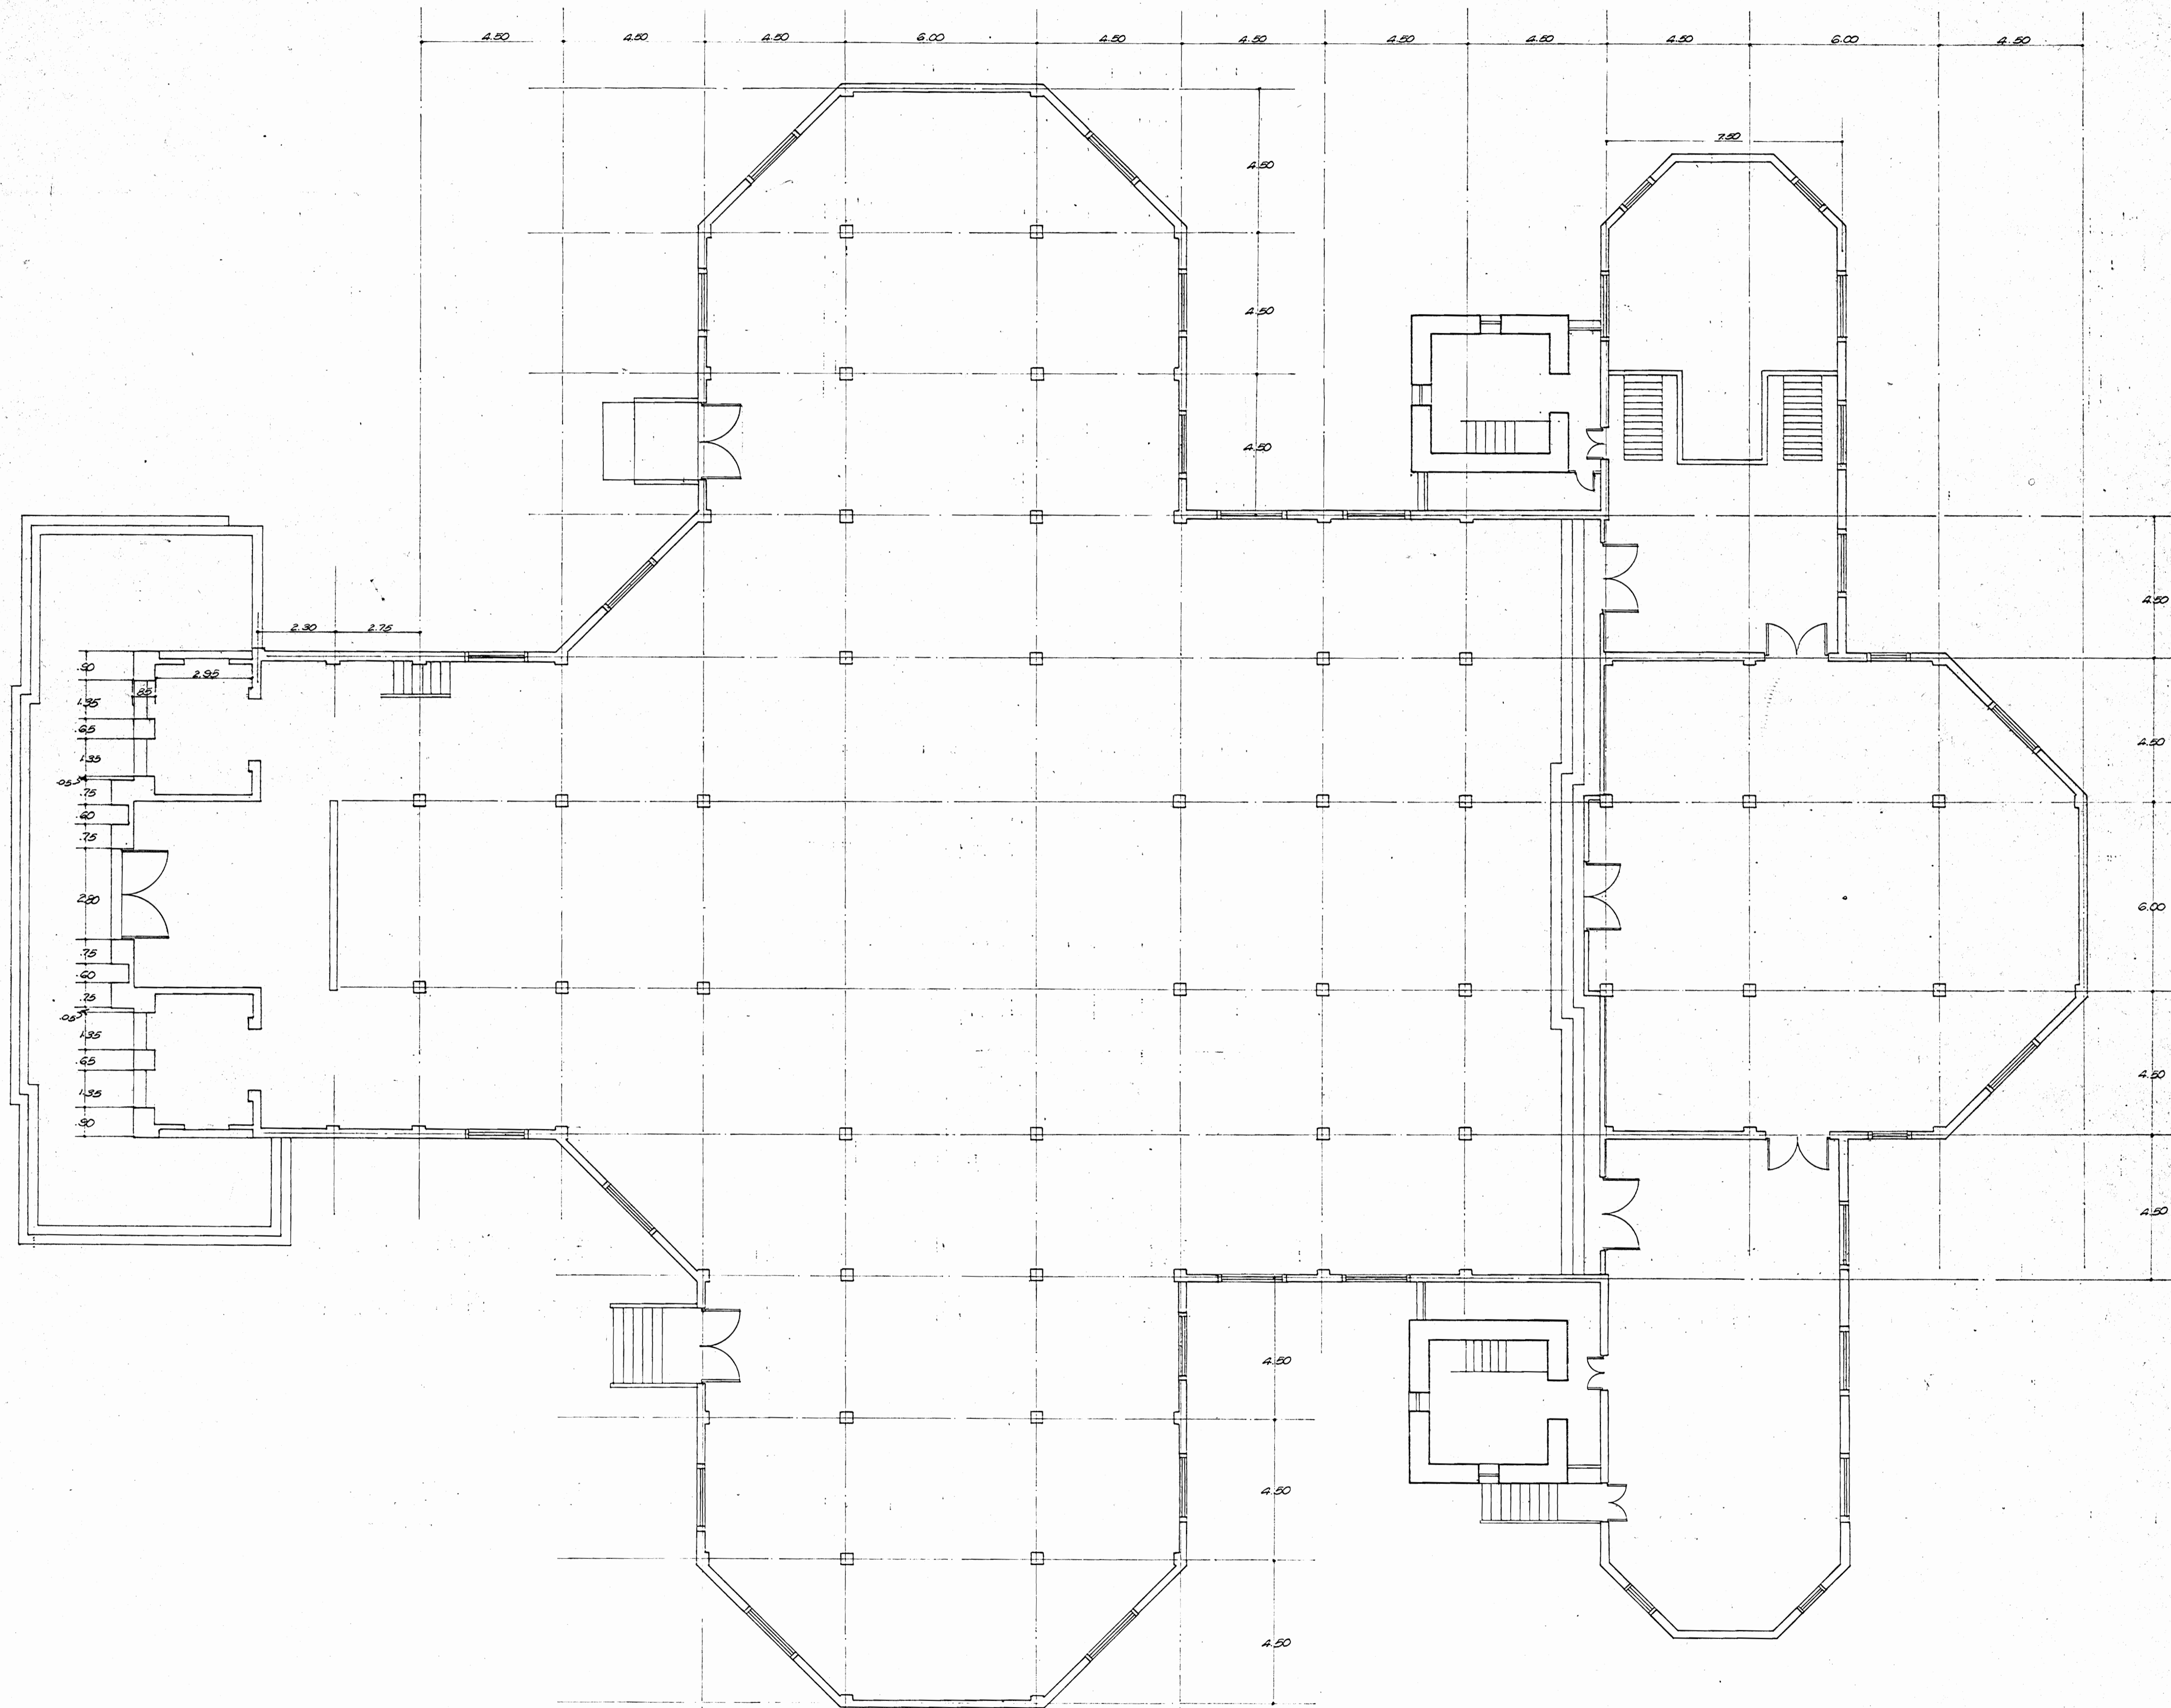

AVENIDA 3ª

A SAN JOSE FERROCARRIL A LIMON

CALLE 13ª

CALLE 15ª

AVENIDA 1ª

consultechnica

SAN JOSE COSTA RICA	
REVISIONES	
BASILICA	
NUESTRA SEÑORA DE LOS ANGELES	
CARTAGO	
FECHA:	ESCALA:
SEPTIEMBRE	1:200
DIBUJO: M.R.A.	
DISEÑO:	
LEVANTAMIENTO	
No.	
75508-01	01-DE-11

PLANTA DE DISTRIBUCION
1:100

consultecnic

SAN JOSE, COSTA RICA

REVISIONES

BASILICA
NUESTRA SEÑORA
DE LOS ANGELES
CARTAGO

FECHA: SETIEMBRE 1975 ESCALA: 1:100

DISEÑO:

DISEÑO: