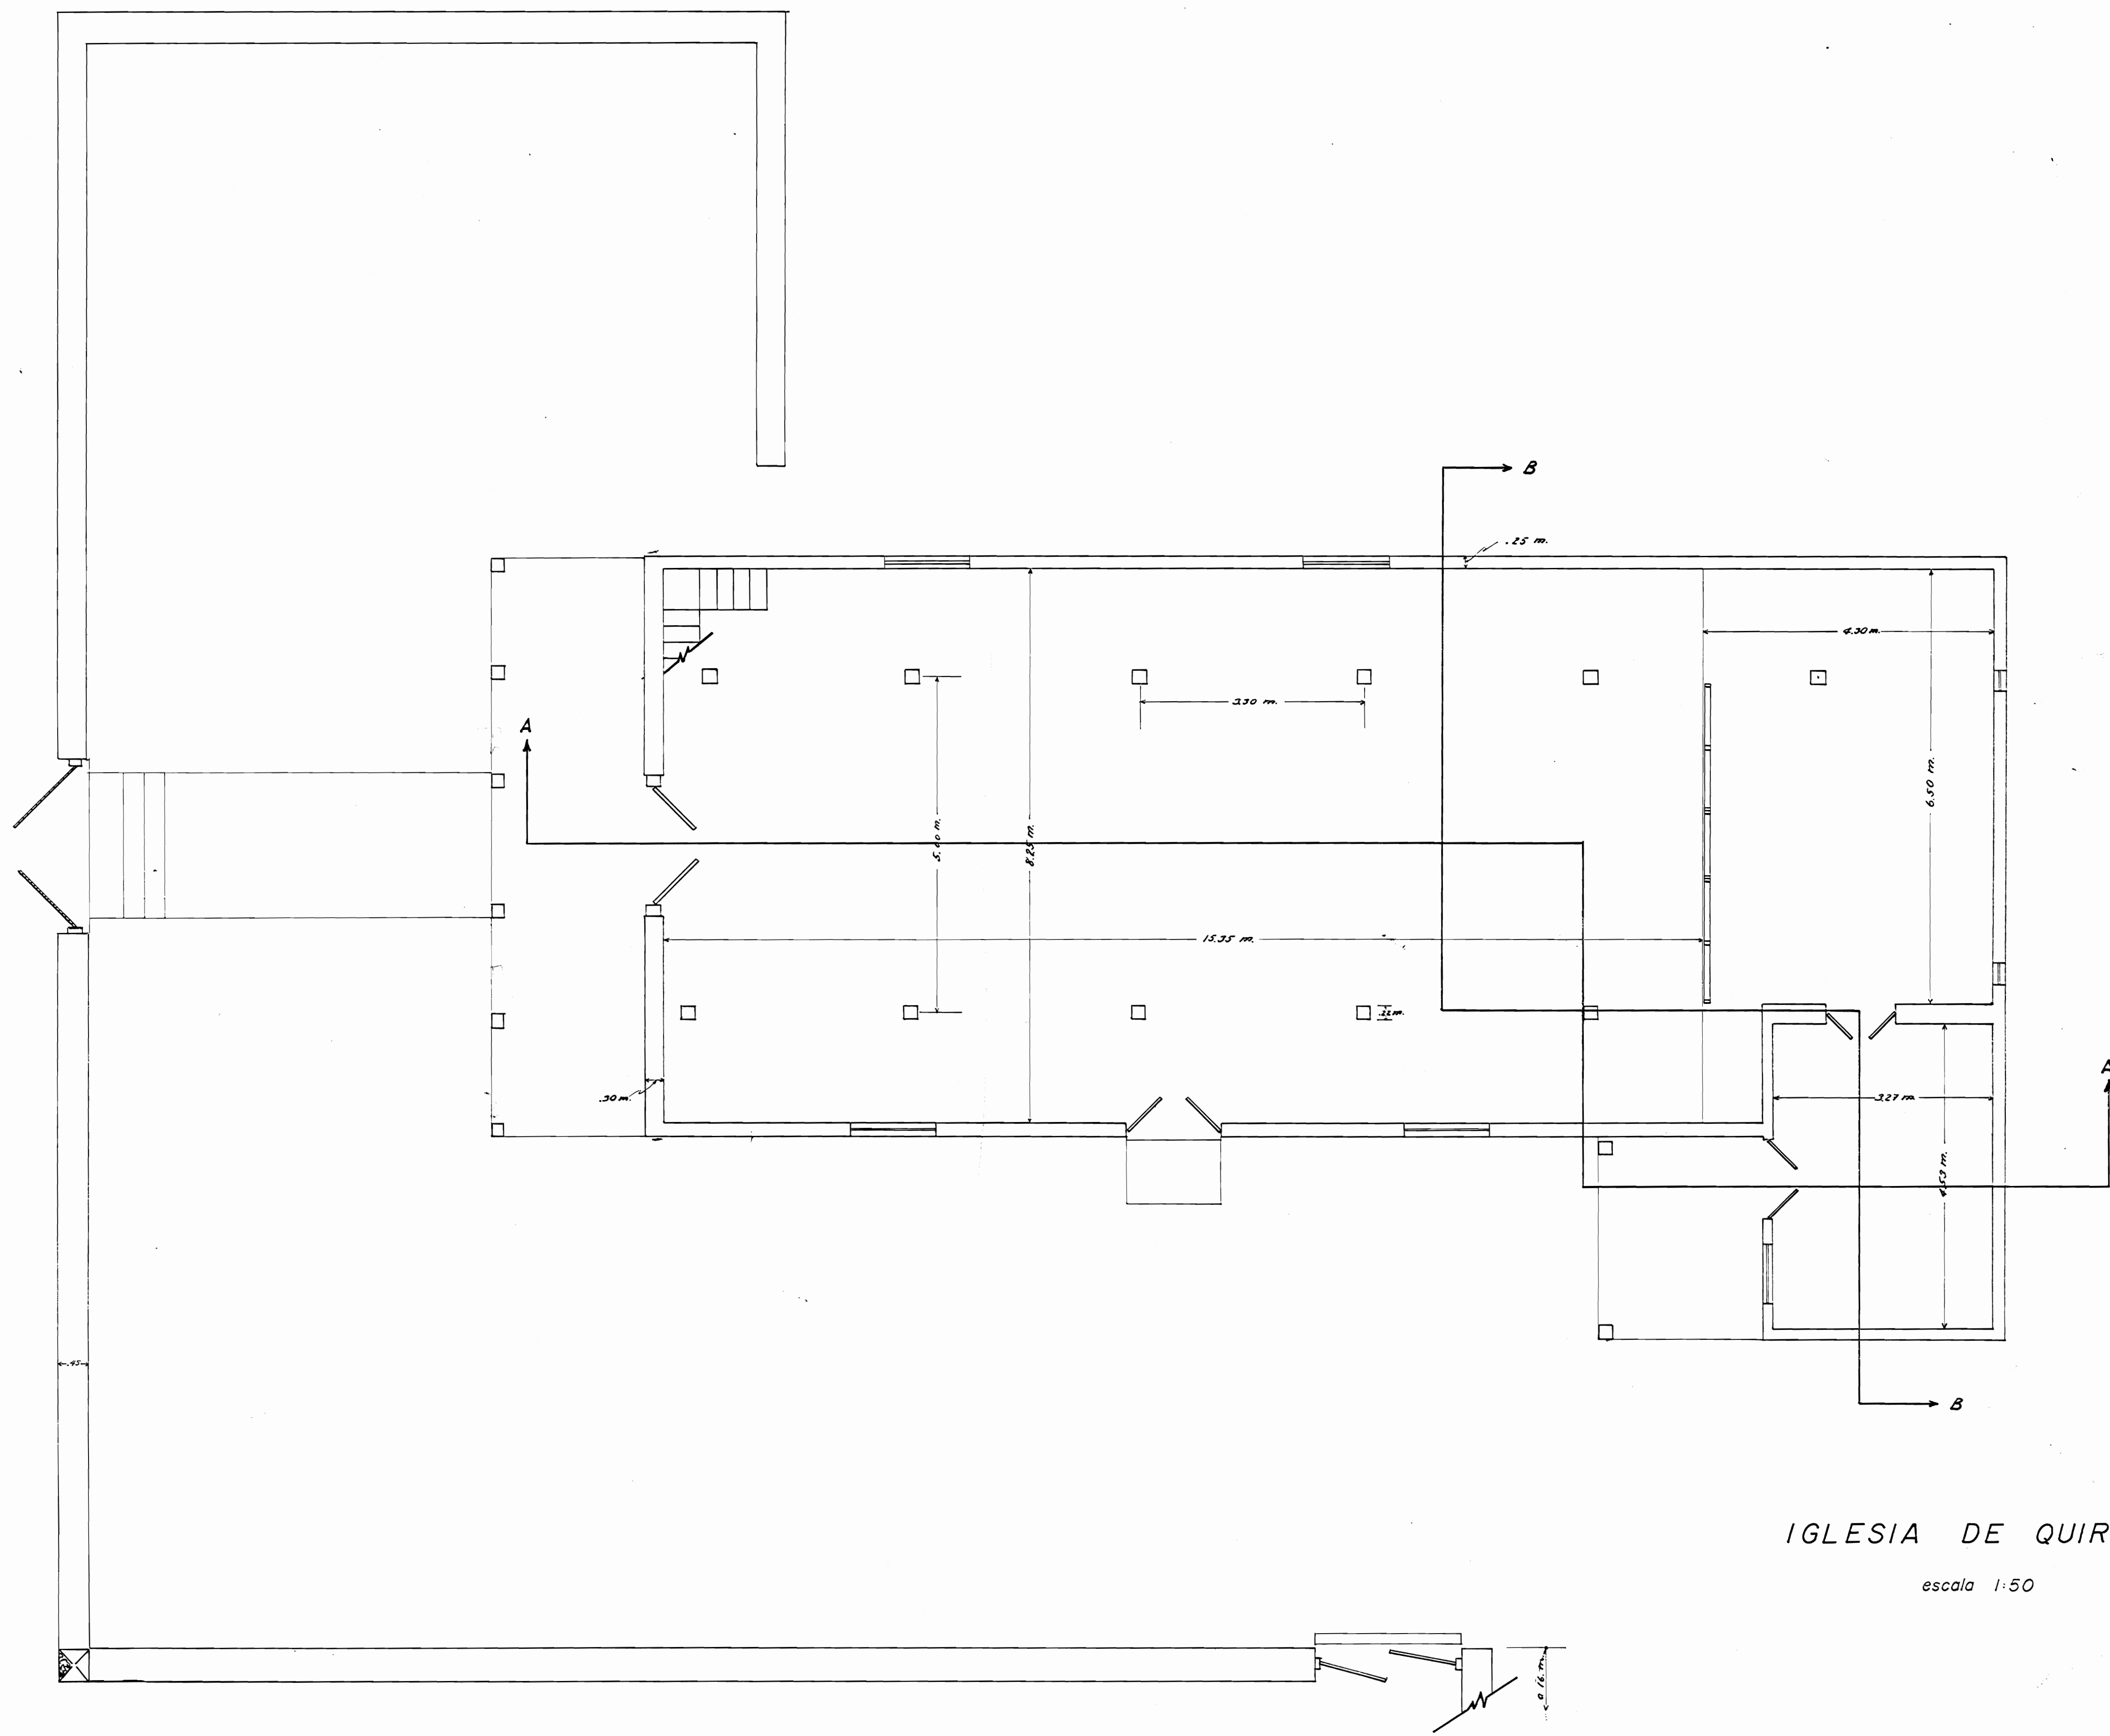

TEMPLO DE QUIRCOT, CARTAGO

PLANTA DE TECHOS

ESC. 1:50

CORTE LONGITUDINAL A-A

ESC. 1:50

CORTE TRANSVERSAL B-B

ESC. 1:50

FACHADA PRINCIPAL .
IGLESIA de QUIRCOT

ESC. 1:50

IGLESIA DE QUIRCOT

escala 1:50