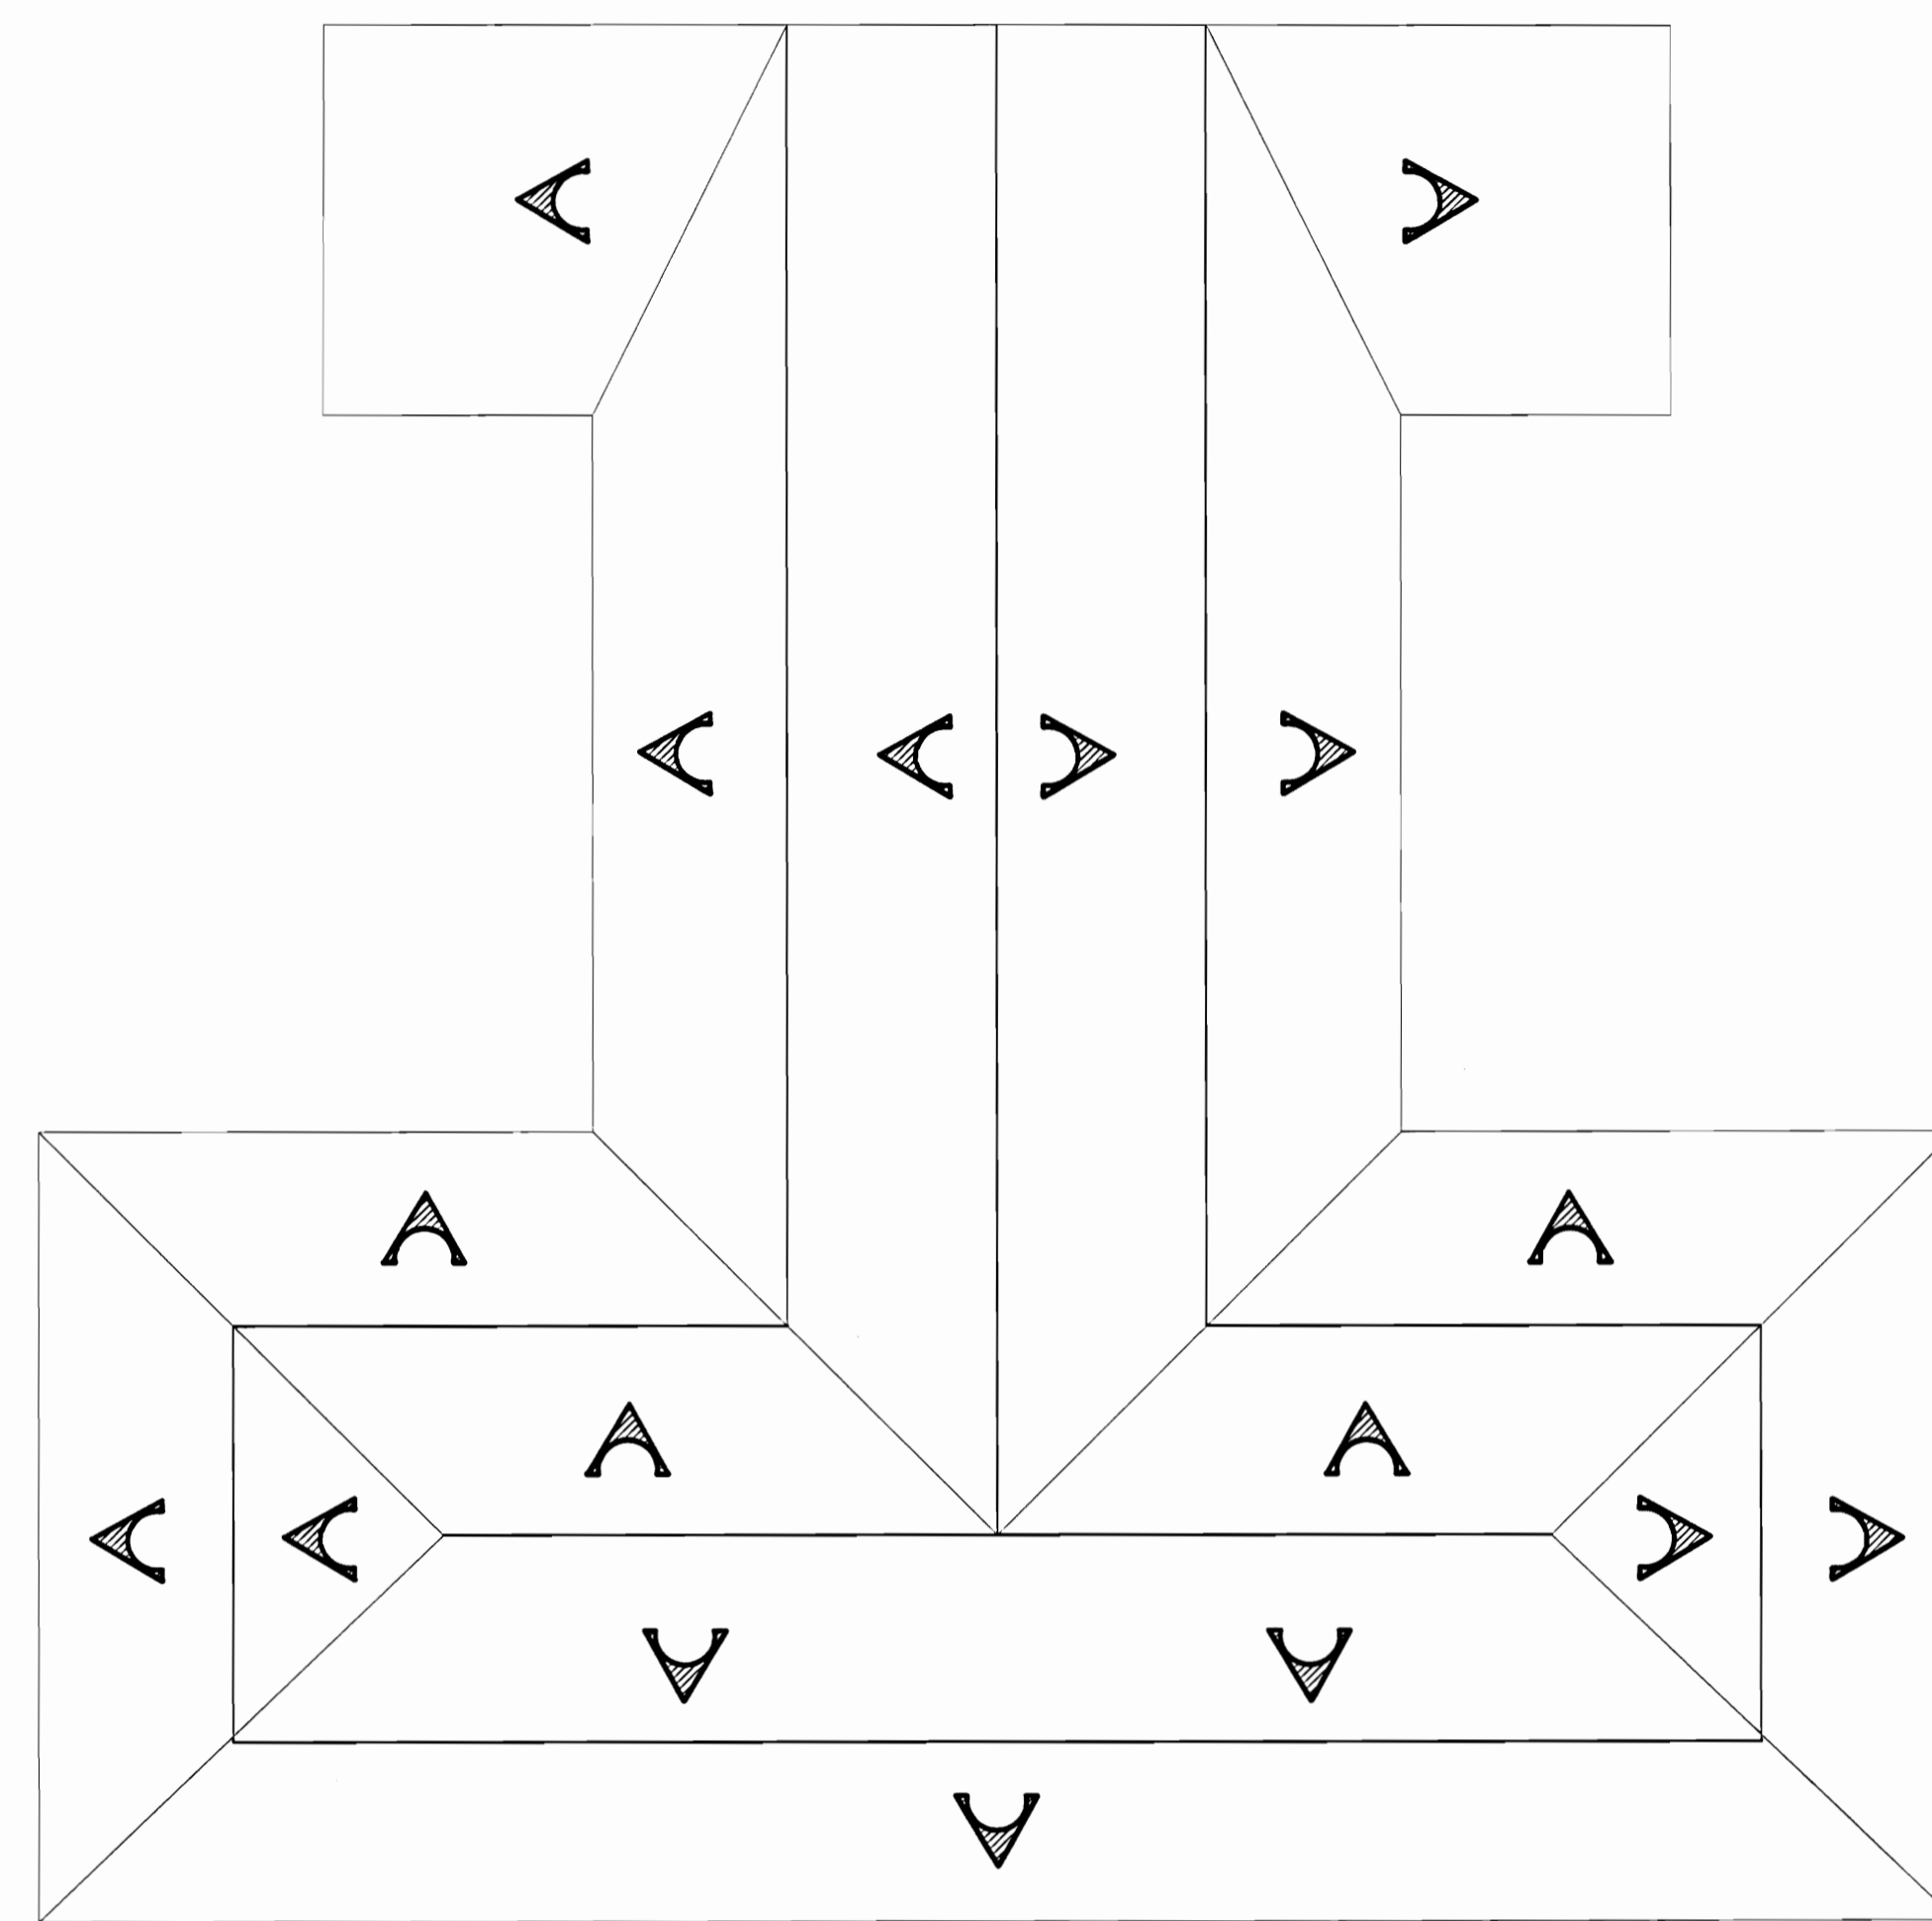

PLANTA DE DISTRIBUCION ARQUITECTONICA
ESC 1:100

PLANTA DE DISTRIBUCION ELECTRICA
ESC 1:100

PLANTA DE TECHOS
ESC 1:100

FACHADA PRINCIPAL (LADO SUR)
ESC 1:50

SIMBOLOGIA ELECTRICA

	Lampara para cielo
	Salida para tomacorriente
	Interruptor simple
	Medidor
	Centro de carga
	Interruptor de seguridad
	Florescente para cielo

PROYECTO: ESCUELA JUSTO A. FACIO

PROVINCIA	CANTON	DISTRITO
LIMON	SIQUIRRES	SIQUIRRES

PROFESIONAL ENCARGADO

NOMBRE: _____
FIRMA: _____ # REG: _____

DIBUJO: JOSSIMAR SALAS QUIROS

PROFESIONAL RESPONSABLE DISEÑO