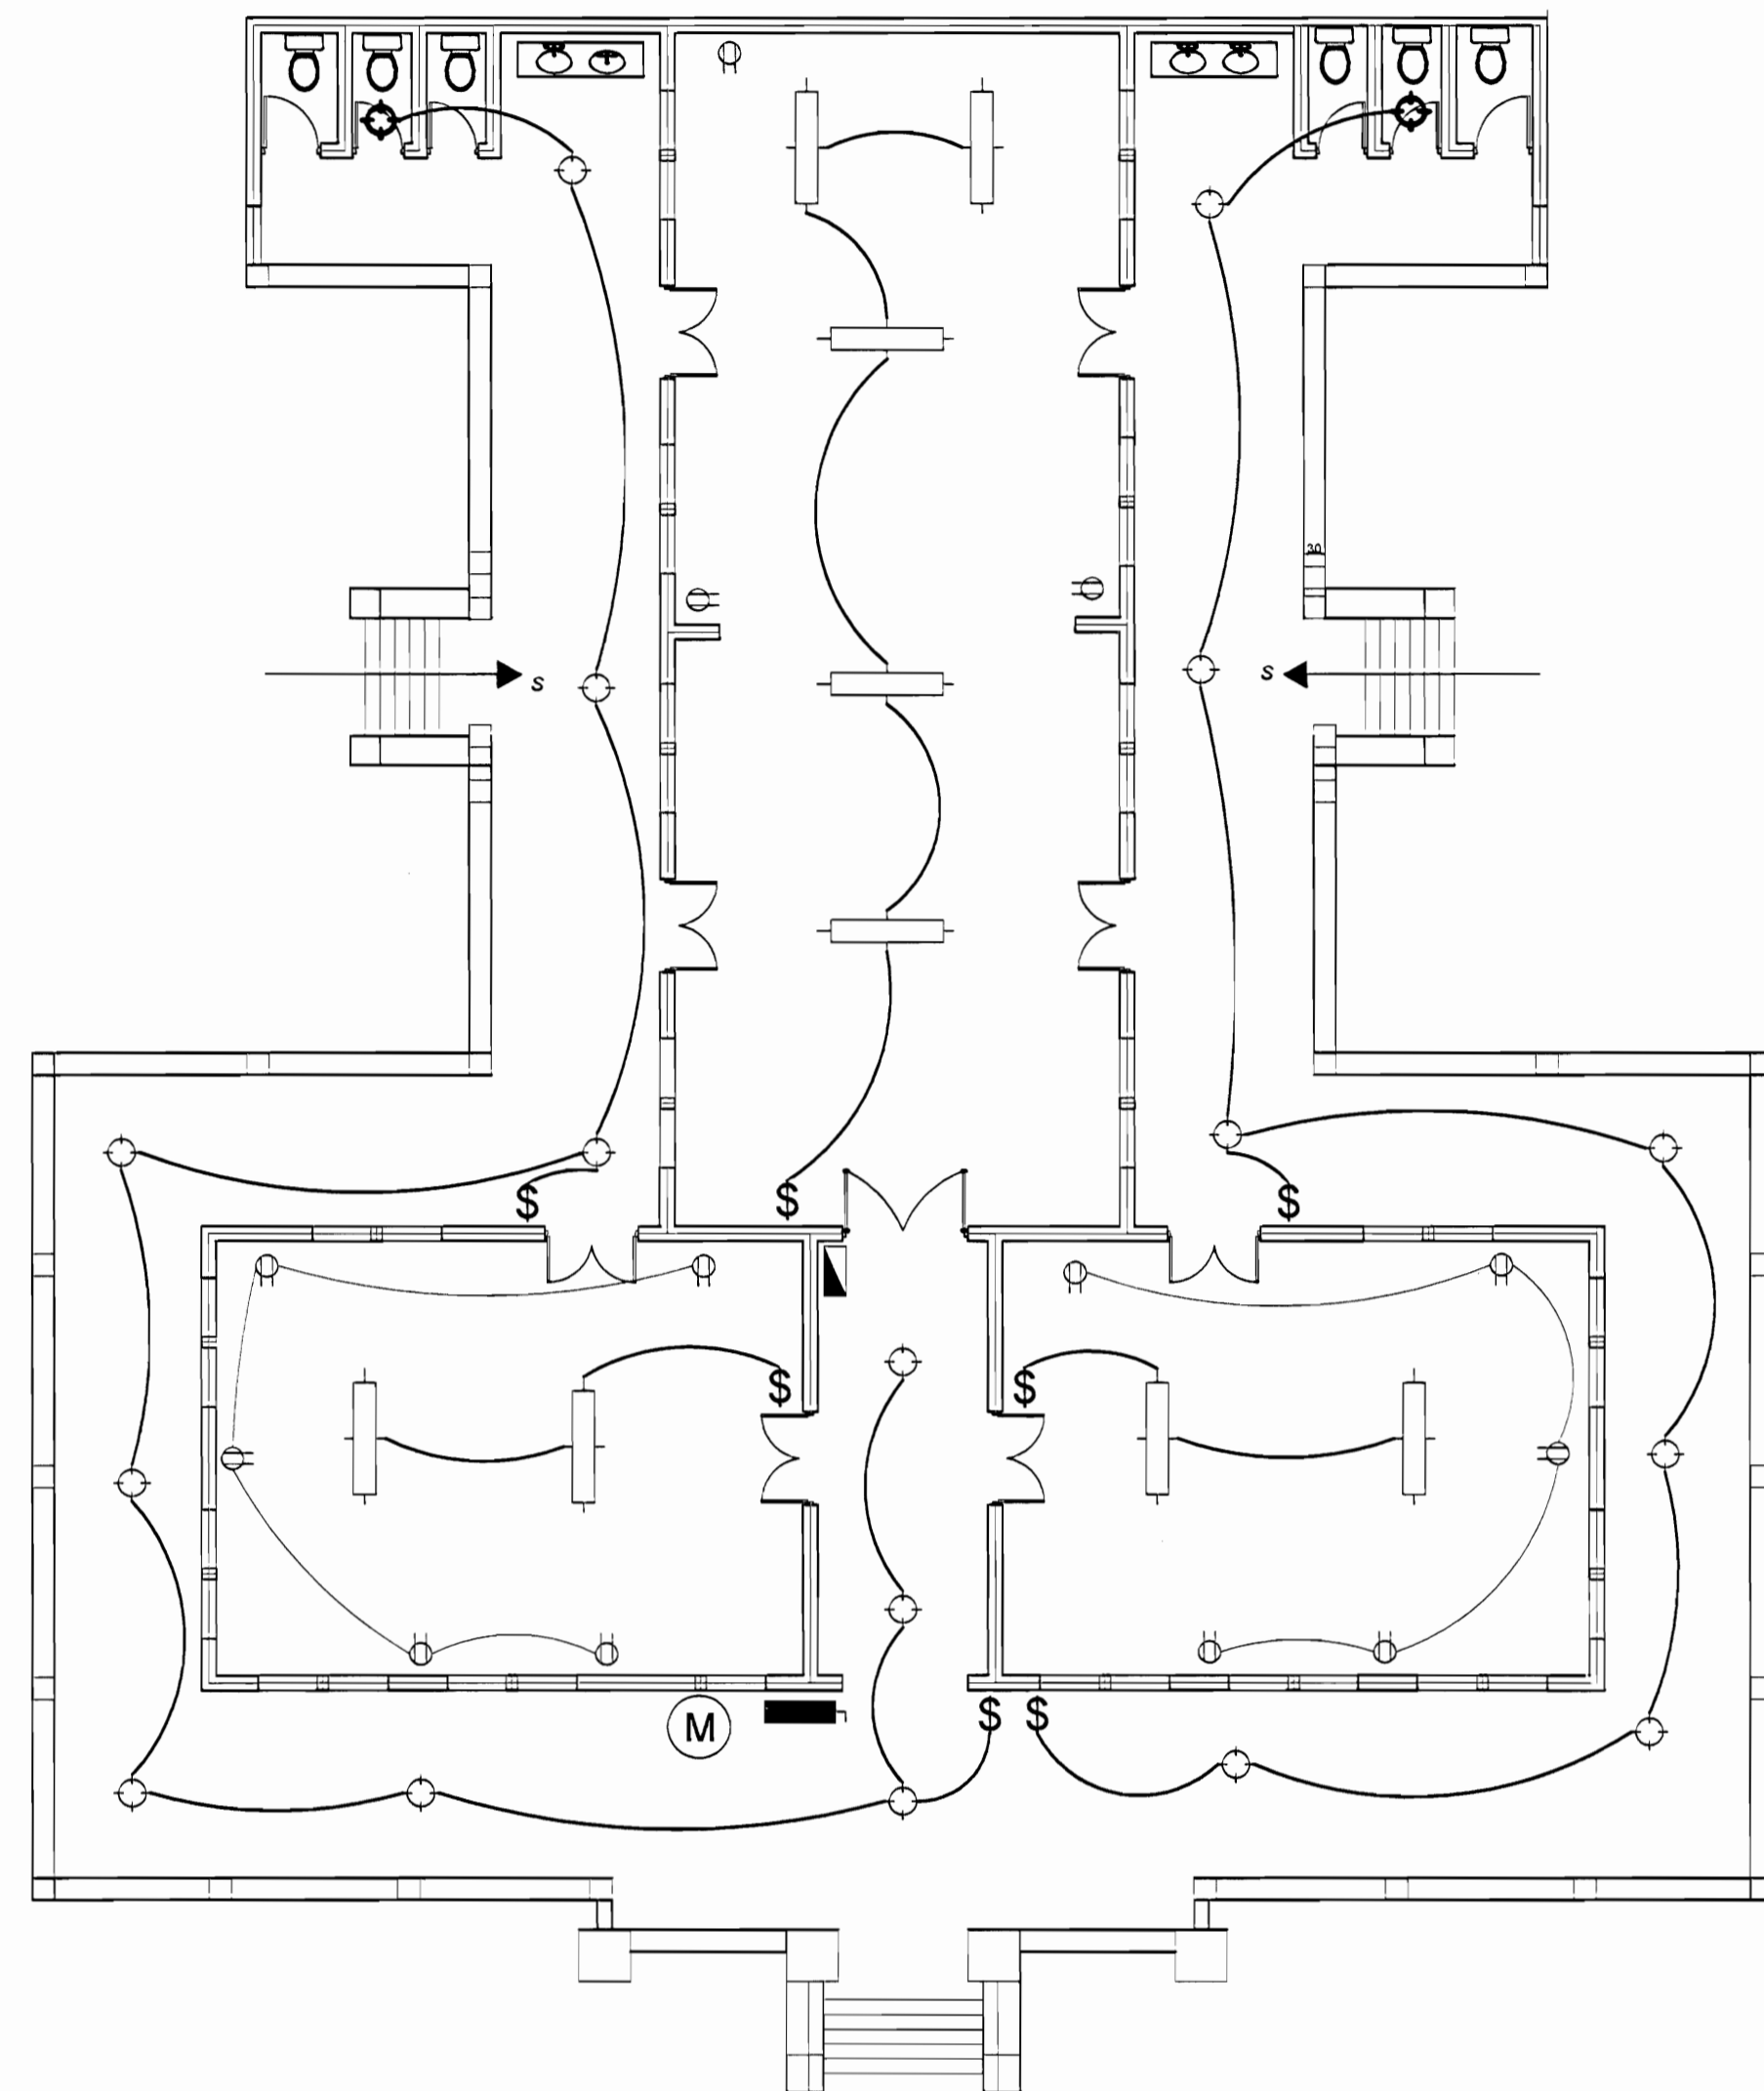

PLANTA DE DISTRIBUCION ARQUITECTONICA
ESC 1:100

PLANTA DE DISTRIBUCION ELECTRICA
ESC 1:100

PLANTA DE TECHOS
ESC 1:100

FACHADA PRINCIPAL (LADO SUR)
ESC 1:50

SIMBOLOGIA ELECTRICA

	Lampara para cielo
	Salida para tomacorriente
	Interruptor simple
	Medidor
	Centro de carga
	Interruptor de seguridad
	Florescente para cielo