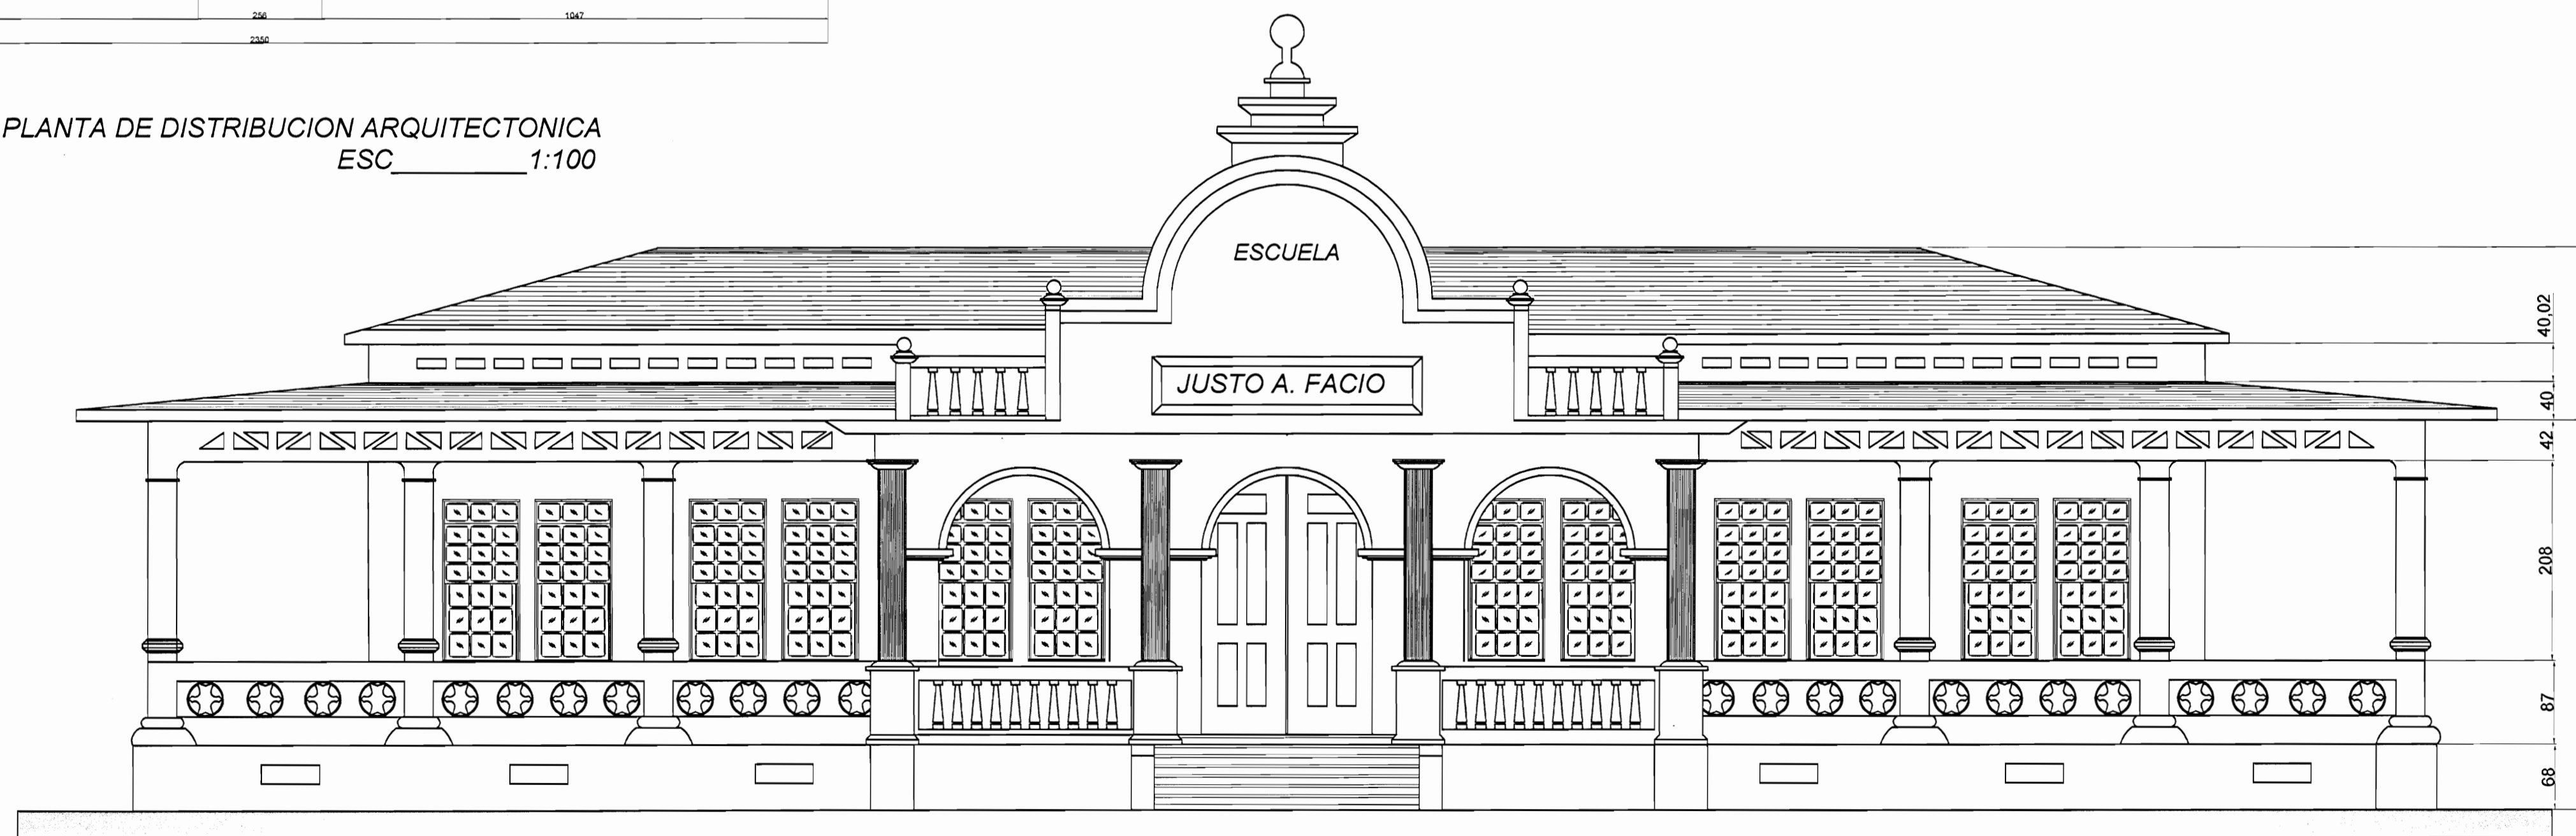

PLANTA DE DISTRIBUCION ARQUITECTONICA
ESC 1:100

PLANTA DE DISTRIBUCION ELECTRICA
ESC 1:100

PLANTA DE TECHOS
ESC 1:100

FACHADA PRINCIPAL (LADO SUR)
ESC 1:50

SIMBOLOGIA ELECTRICA

	Lampara para cielo
	Salida para tomacorriente
	Interruptor simple
	Medidor
	Centro de carga
	Interruptor de seguridad
	Florescente para cielo

PROYECTO: ESCUELA JUSTO A. FACIO

PROVINCIA	CANTON	DISTRITO
LIMON	SIQUIRRES	SIQUIRRES

PROFESIONAL ENCARGADO

NOMBRE: _____
FIRMA: _____ # REG: _____

DIBUJO: JOSSIMAR SALAS QUIROS

PROFESIONAL RESPONSABLE DISEÑO