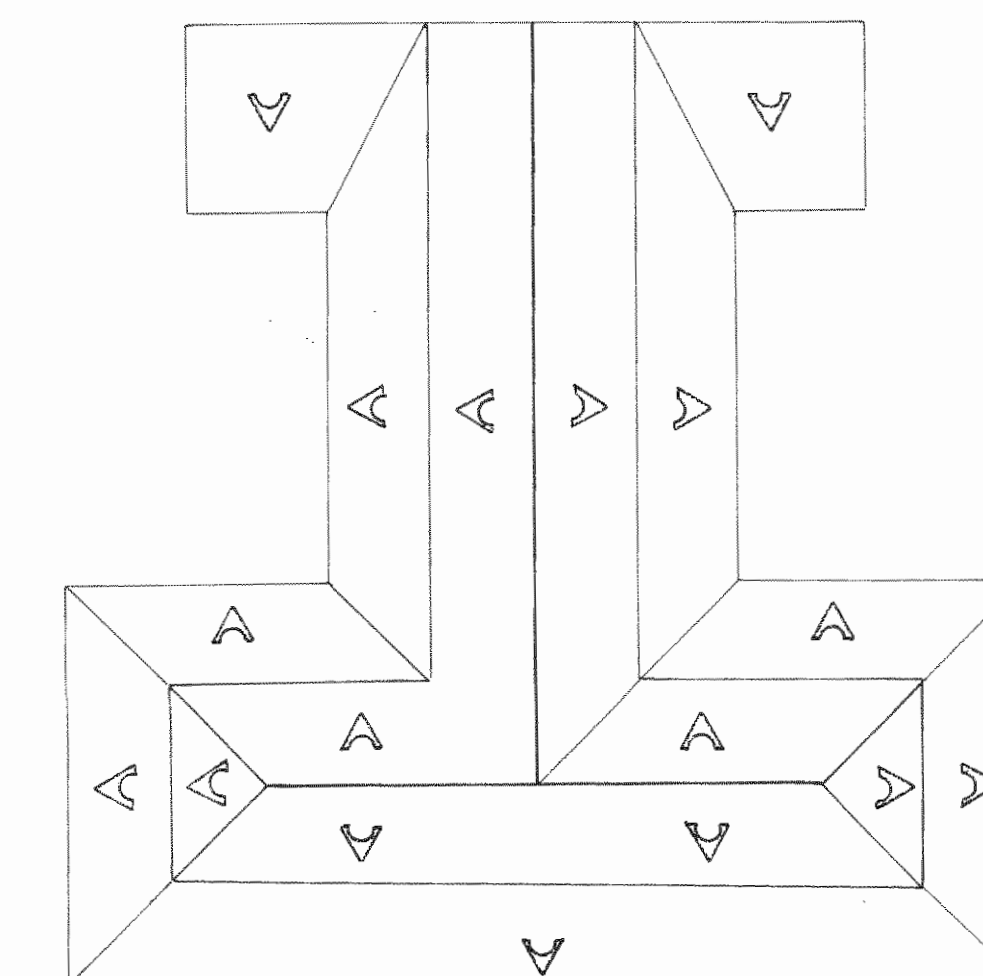

SIMBOLOGIA ELECTRICA

⊕	LAMPARA PARA CIELO
⊖	SALIDA PARA TOMACORRIENTE
⊗	INTERRUPTOR SIMPLE
⊙	MEDIDOR
⊠	CENTRO DE CARRA
⊡	INTERRUPTOR DE SEGURIDAD
⊢	FLORESCENTE PARA CIELO

PLANTA DE TECHOS
ESC 1:200

PLANTA DE DISTRIBUCION ELECTRICA
ESC 1:100

DISTRIBUCION ARQUITECTONICA
ESC 1:100

FACHADA PRINCIPAL (LADO SUR)
ESC 1:50

DETALLE DE VENTANA
ESC 1:10

PROYECTO	ESCUELA JUSTO A. FACIO		
PROPIETARIO	SIQUIRRES		
PROVINCIA	CANTON	DISTRITO	
ARQ.			
ING.			
DIB.	JOSE A SAENZ M		
PROFESIONAL RESPONSABLE	N		
NOMBRE	N		
FIRMA			
CONTENIDO	DISTRIBUCION ELECTRICA DISTRIBUCION ARQUITECTONICA PLANTA DE TECHOS DETALLE DE VENTANA FACHADA PRINCIPAL		
ESCALA	FECHA	LAMINA	