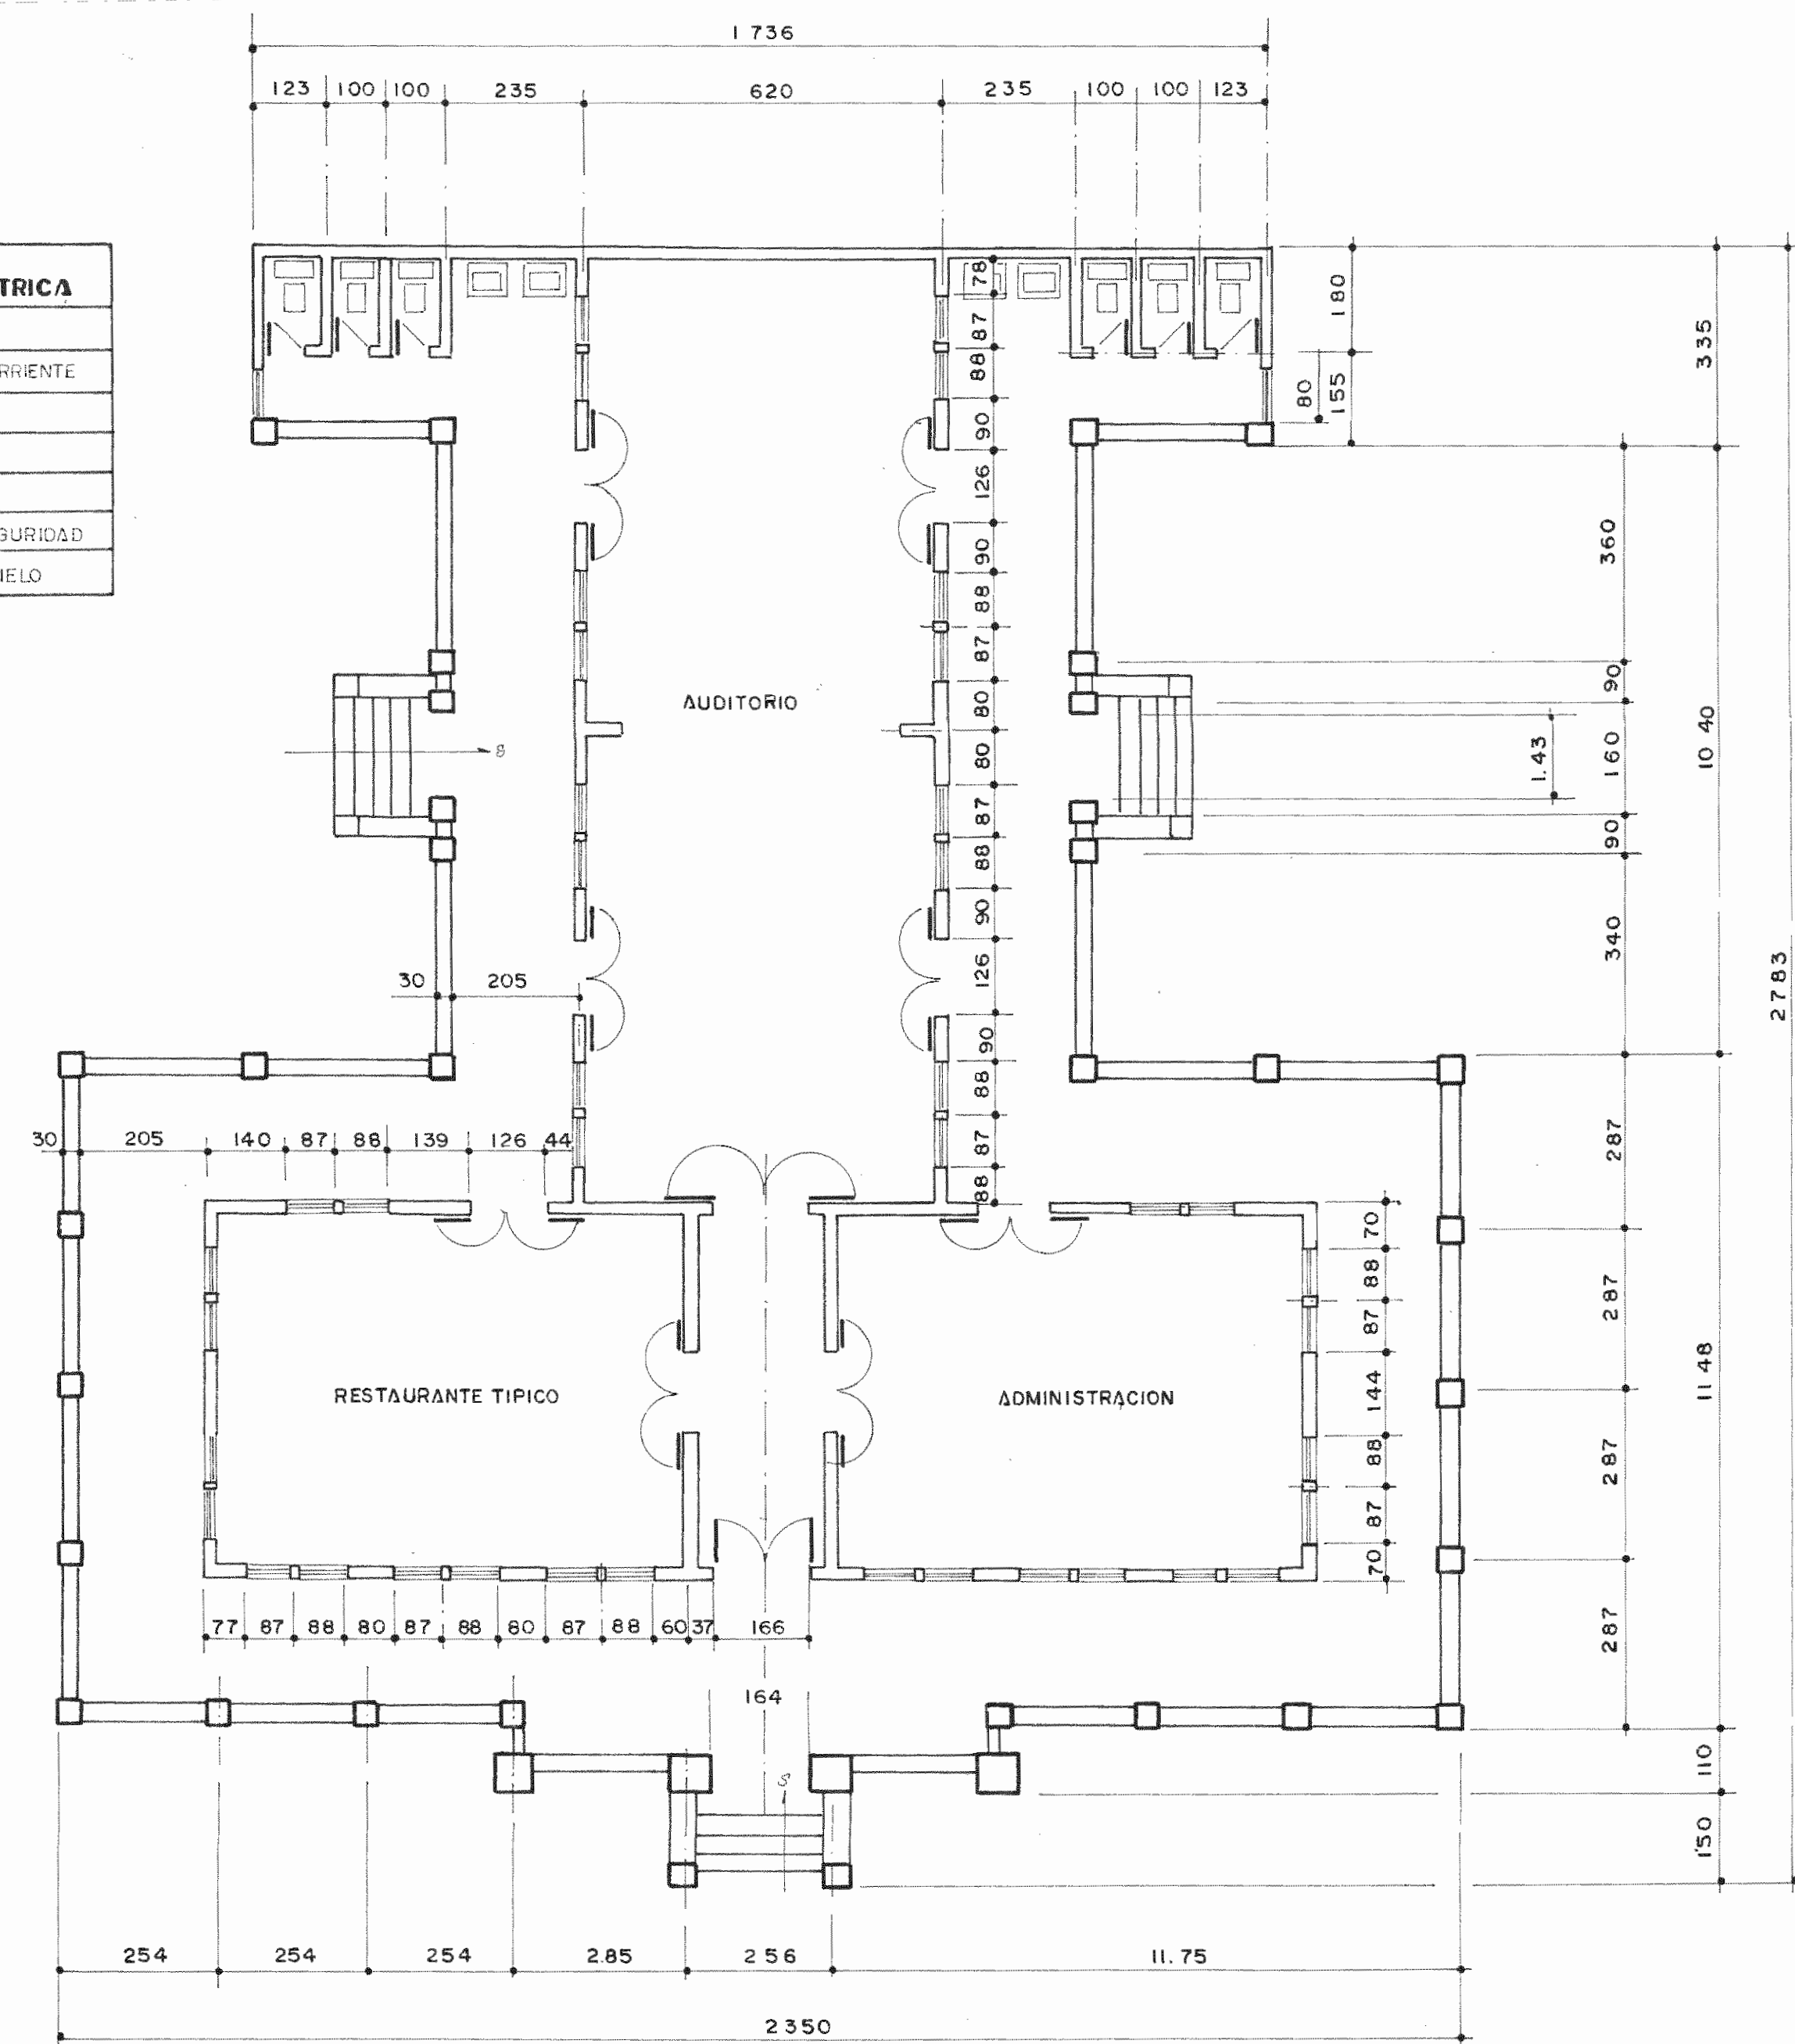

SIMBOLOGIA ELECTRICA

⊕	LAMPARA PARA CIELO
⊖	SALIDA PARA TOMACORRIENTE
⊗	INTERRUPTOR SIMPLE
⊙	MEDIDOR
⊠	CENTRO DE CARRA
⊡	INTERRUPTOR DE SEGURIDAD
⊢	FLORESCENTE PARA CIELO

PLANTA DE TECHOS
ESC 1:200

PLANTA DE DISTRIBUCION ELECTRICA
ESC 1:100

DISTRIBUCION ARQUITECTONICA
ESC 1:100

FACHADA PRINCIPAL (LADO SUR)
ESC 1:50

DETALLE DE VENTANA
ESC 1:10

PROYECTO	ESCUELA JUSTO A. FACIO		
PROPIETARIO	SIQUIRRES		
PROVINCIA	CANTON	DISTRITO	
ARQ.			
ING.			
DIB.	JOSE A SAENZ M		
PROFESIONAL RESPONSABLE	N		
NOMBRE	N		
FIRMA			
CONTENIDO	DISTRIBUCION ELECTRICA DISTRIBUCION ARQUITECTONICA PLANTA DE TECHOS DETALLE DE VENTANA FACHADA PRINCIPAL		
ESCALA	FECHA	LAMINA	