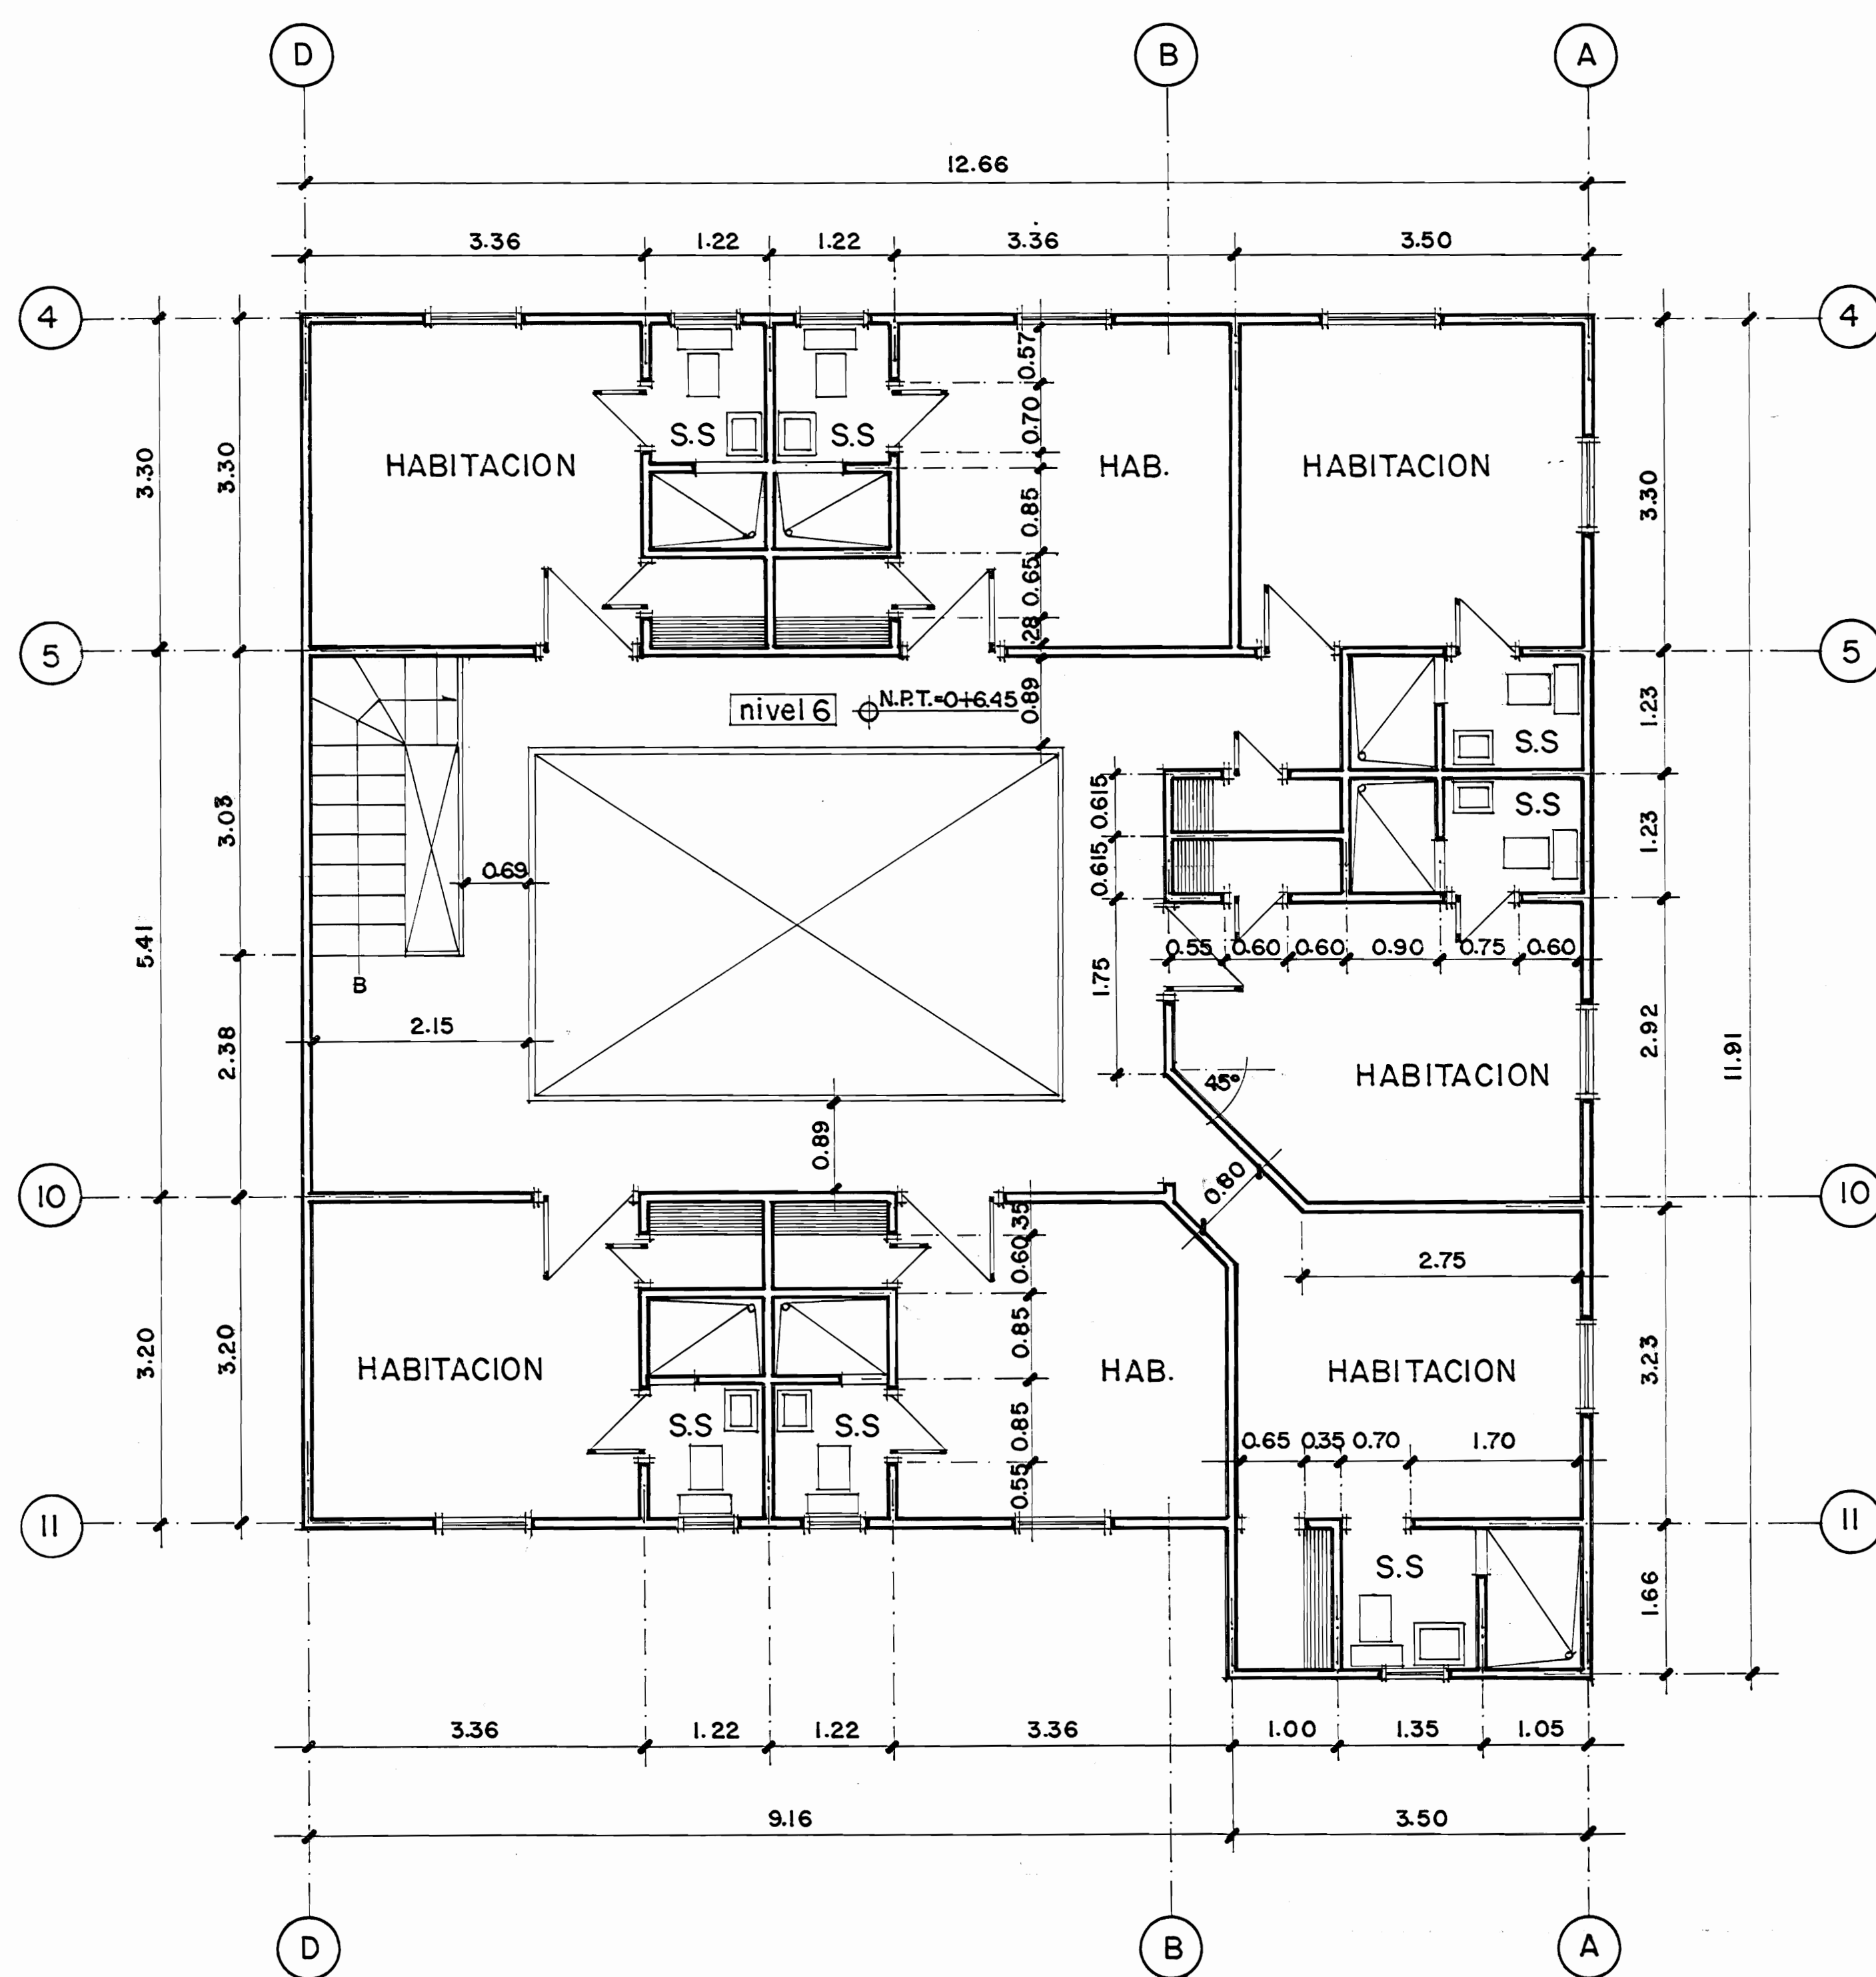

PLANTA DISTRIBUCION

NIVELES 3,4,5,6 Y 7 escal:50

PROYECTO: Levantamiento Hotel Gestoria Irazú		
PROPIETARIO: Walter Araon Retana		
PROVINCIA Cartago	CANTON Alvarado	DISTRITO Paceyas
PROFESIONAL RESPONSABLE NOMBRE: FIRMA: REG		
PROF. RESP. DIRECCION TEC. NOMBRE: FIRMA: REG:		
INF. REGISTRO PUBLICO PROPIETARIO: N° CATASTRO:		
CONTENIDO: Planta distribución		
ESCALA 1:50	FECHA 27/2/2005	LAMINA 2 3°

PLANTA DISTRIBUCION NIVEL 6 esc 1:50

UBICACION NIVELES

PLANTAS esc 1:200

PROYECTO: Levantamiento, Hotel Gestoria Irazú		
PROPIETARIO: Walter Ardon Reñana		
PROVINCIA Cartago	CANTON Alvarado	DISTRITO Pacayas
Arq. Walter Vargas O.		
PROFESIONAL RESPONSABLE NOMBRE: FIRMA: REG		
PROF. RESP. DIRECCION TEC. NOMBRE: FIRMA: REG:		
INF. REGISTRO PUBLICO PROPIETARIO: N° CATASTRO:		
CONTENIDO: Planta distribución		
ESCALA 1:50	FECHA 27/2/2000	LAMINA 3 / 3