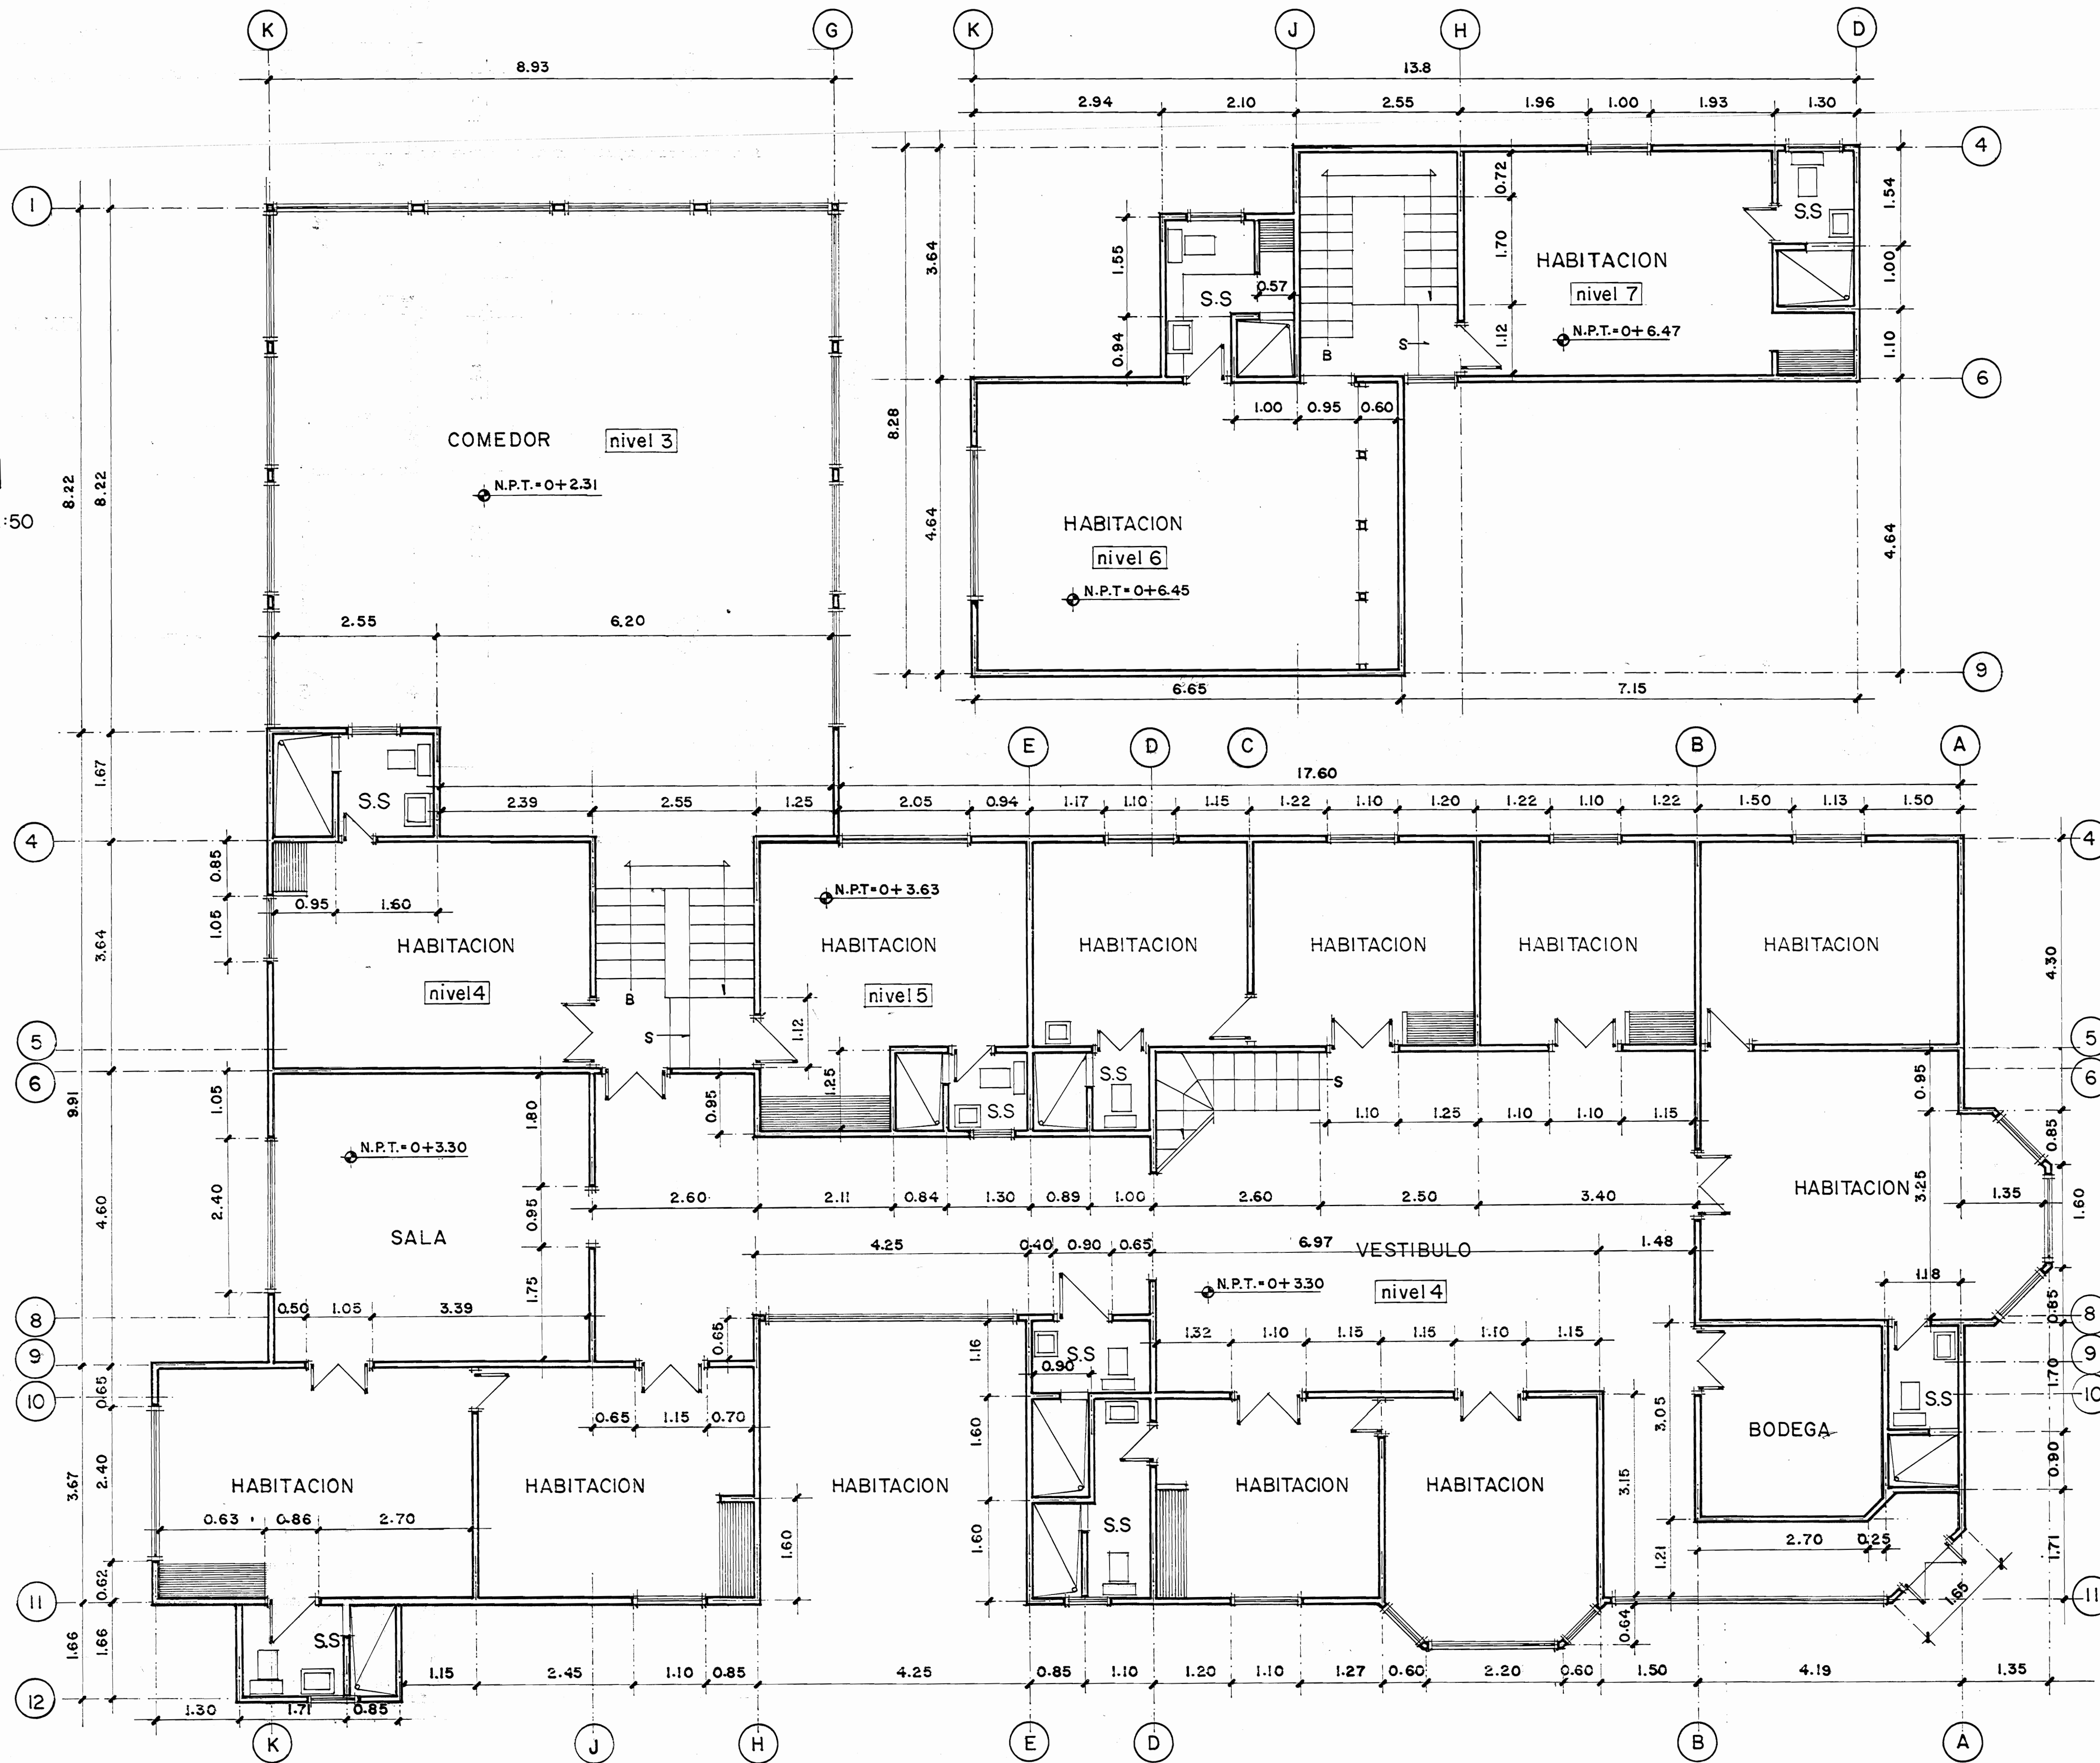

PLANTA DISTRIBUCION

NIVELES 3,4,5,6 Y 7 escal:50

PROYECTO: Levantamiento Hotel Gestoria Irazú		
PROPIETARIO: Walter Araon Retana		
PROVINCIA Cartago	CANTON Alvarado	DISTRITO Paceyas
PROFESIONAL RESPONSABLE NOMBRE: FIRMA: REG		
PROF. RESP. DIRECCION TEC. NOMBRE: FIRMA: REG:		
INF. REGISTRO PUBLICO PROPIETARIO: N° CATASTRO:		
CONTENIDO: Planta distribución		
ESCALA 1:50	FECHA 27/2/2005	LAMINA 2 3°

PLANTA DISTRIBUCION NIVEL 6 esc 1:50

UBICACION NIVELES

PLANTAS esc 1:200

PROYECTO: Levantamiento, Hotel Gestoria Irazú		
PROPIETARIO: Walter Ardon Reñana		
PROVINCIA Cartago	CANTON Alvarado	DISTRITO Pacayas
Arq. Walter Vargas O.		
PROFESIONAL RESPONSABLE NOMBRE: FIRMA: REG		
PROF. RESP. DIRECCION TEC. NOMBRE: FIRMA: REG:		
INF. REGISTRO PUBLICO PROPIETARIO: N° CATASTRO:		
CONTENIDO: Planta distribución		
ESCALA 1:50	FECHA 27/2/2000	LAMINA 3 / 3