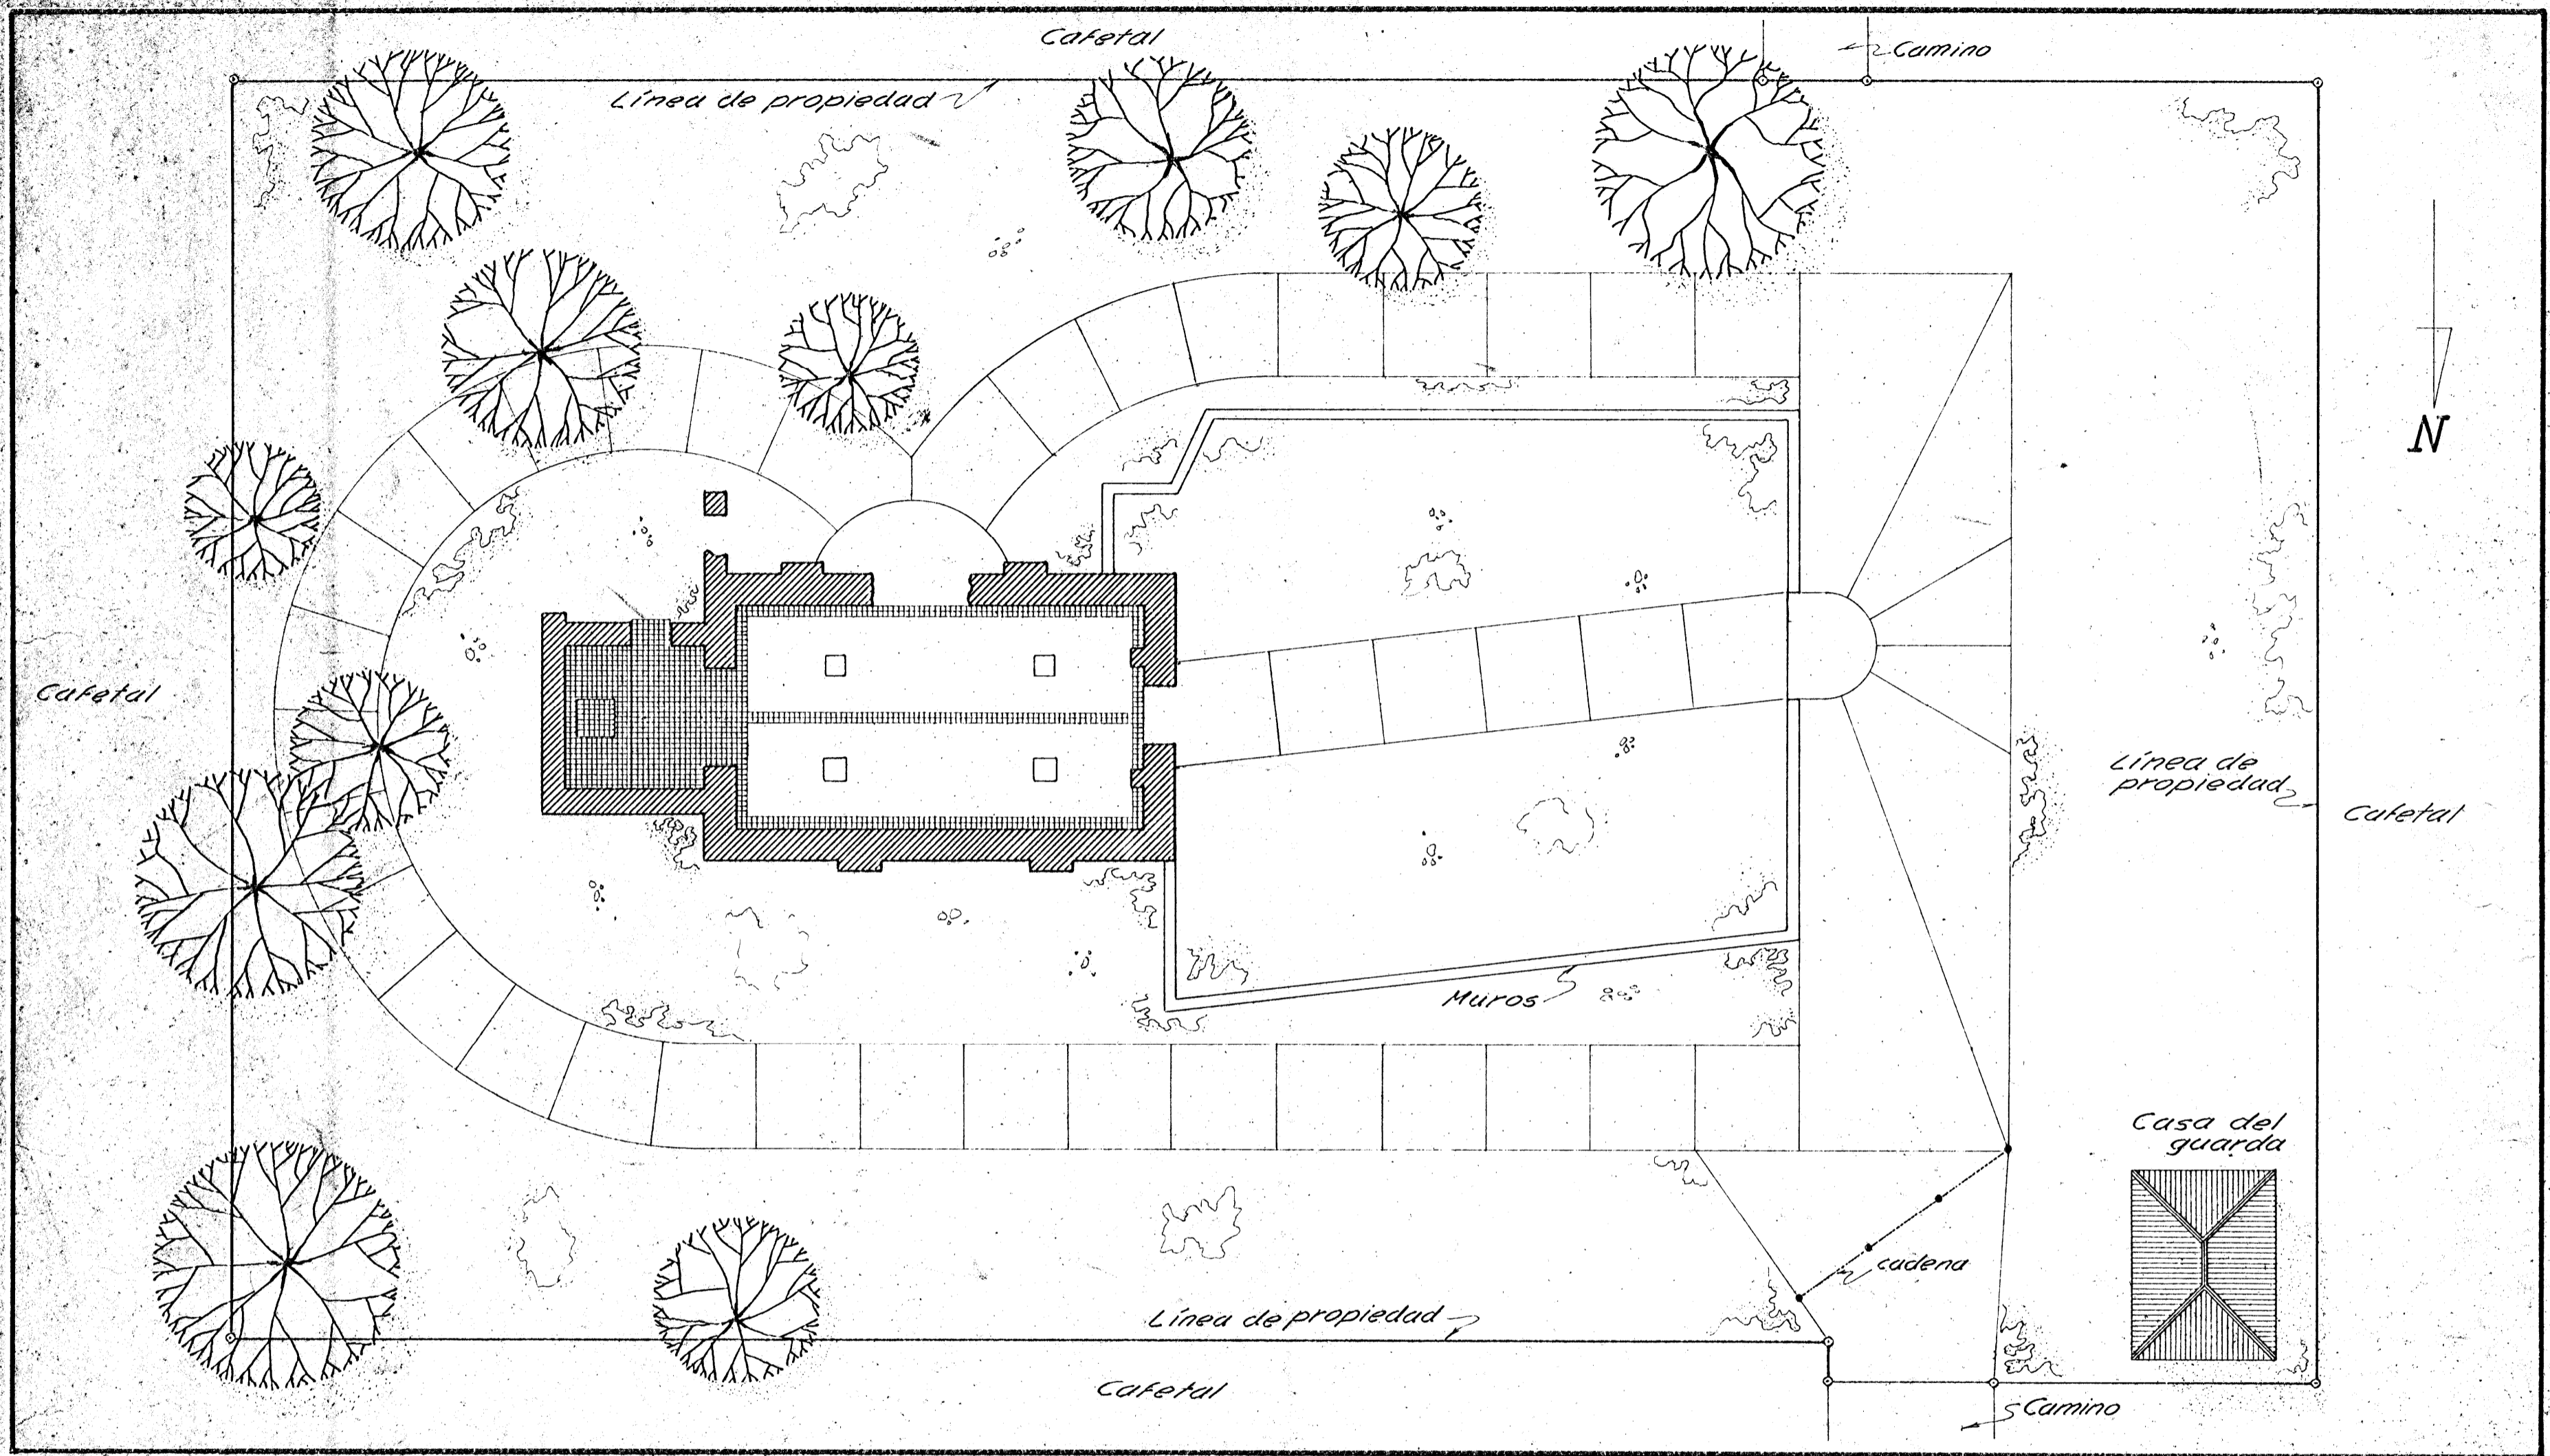

INSTITUTO
COSTARRICENSE
DE TURISMO

DEPARTAMENTO
DE
PROYECTOS

RUINAS DE
UJARRAZ

ESCALA: 1/250
FECHA: JULIO DE 1981
CONTENIDO
MODIFICACION DE SENDEROS

LAMINA NO.

2