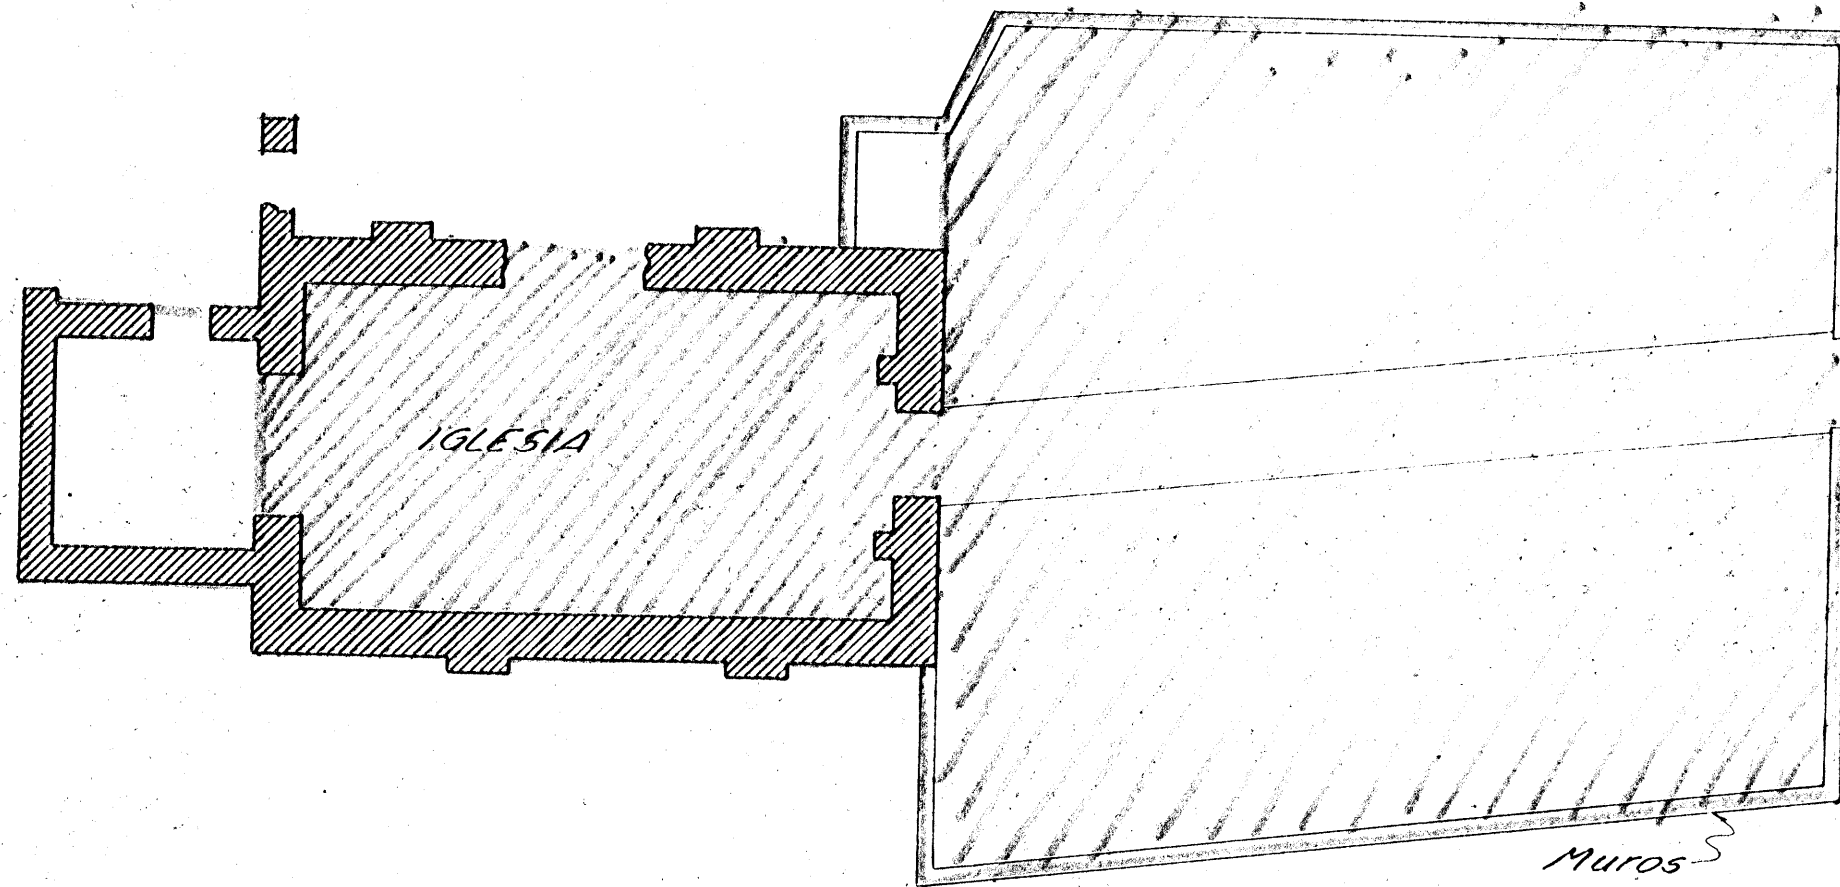

Cafetal

Camino

N

Línea de propiedad

Cafetal

Línea de propiedad

Cafetal

Area en Amarillo = 1115 m²

Muros

Cafetal

Camino

INSTITUTO
COSTARRICENSE
DE TURISMO

DEPARTAMENTO
DE
PROYECTOS

RUINAS DE
UJARRAZ

ESCALA:	1/250
FECHA:	JULIO DE 1981

LAMINA NO.