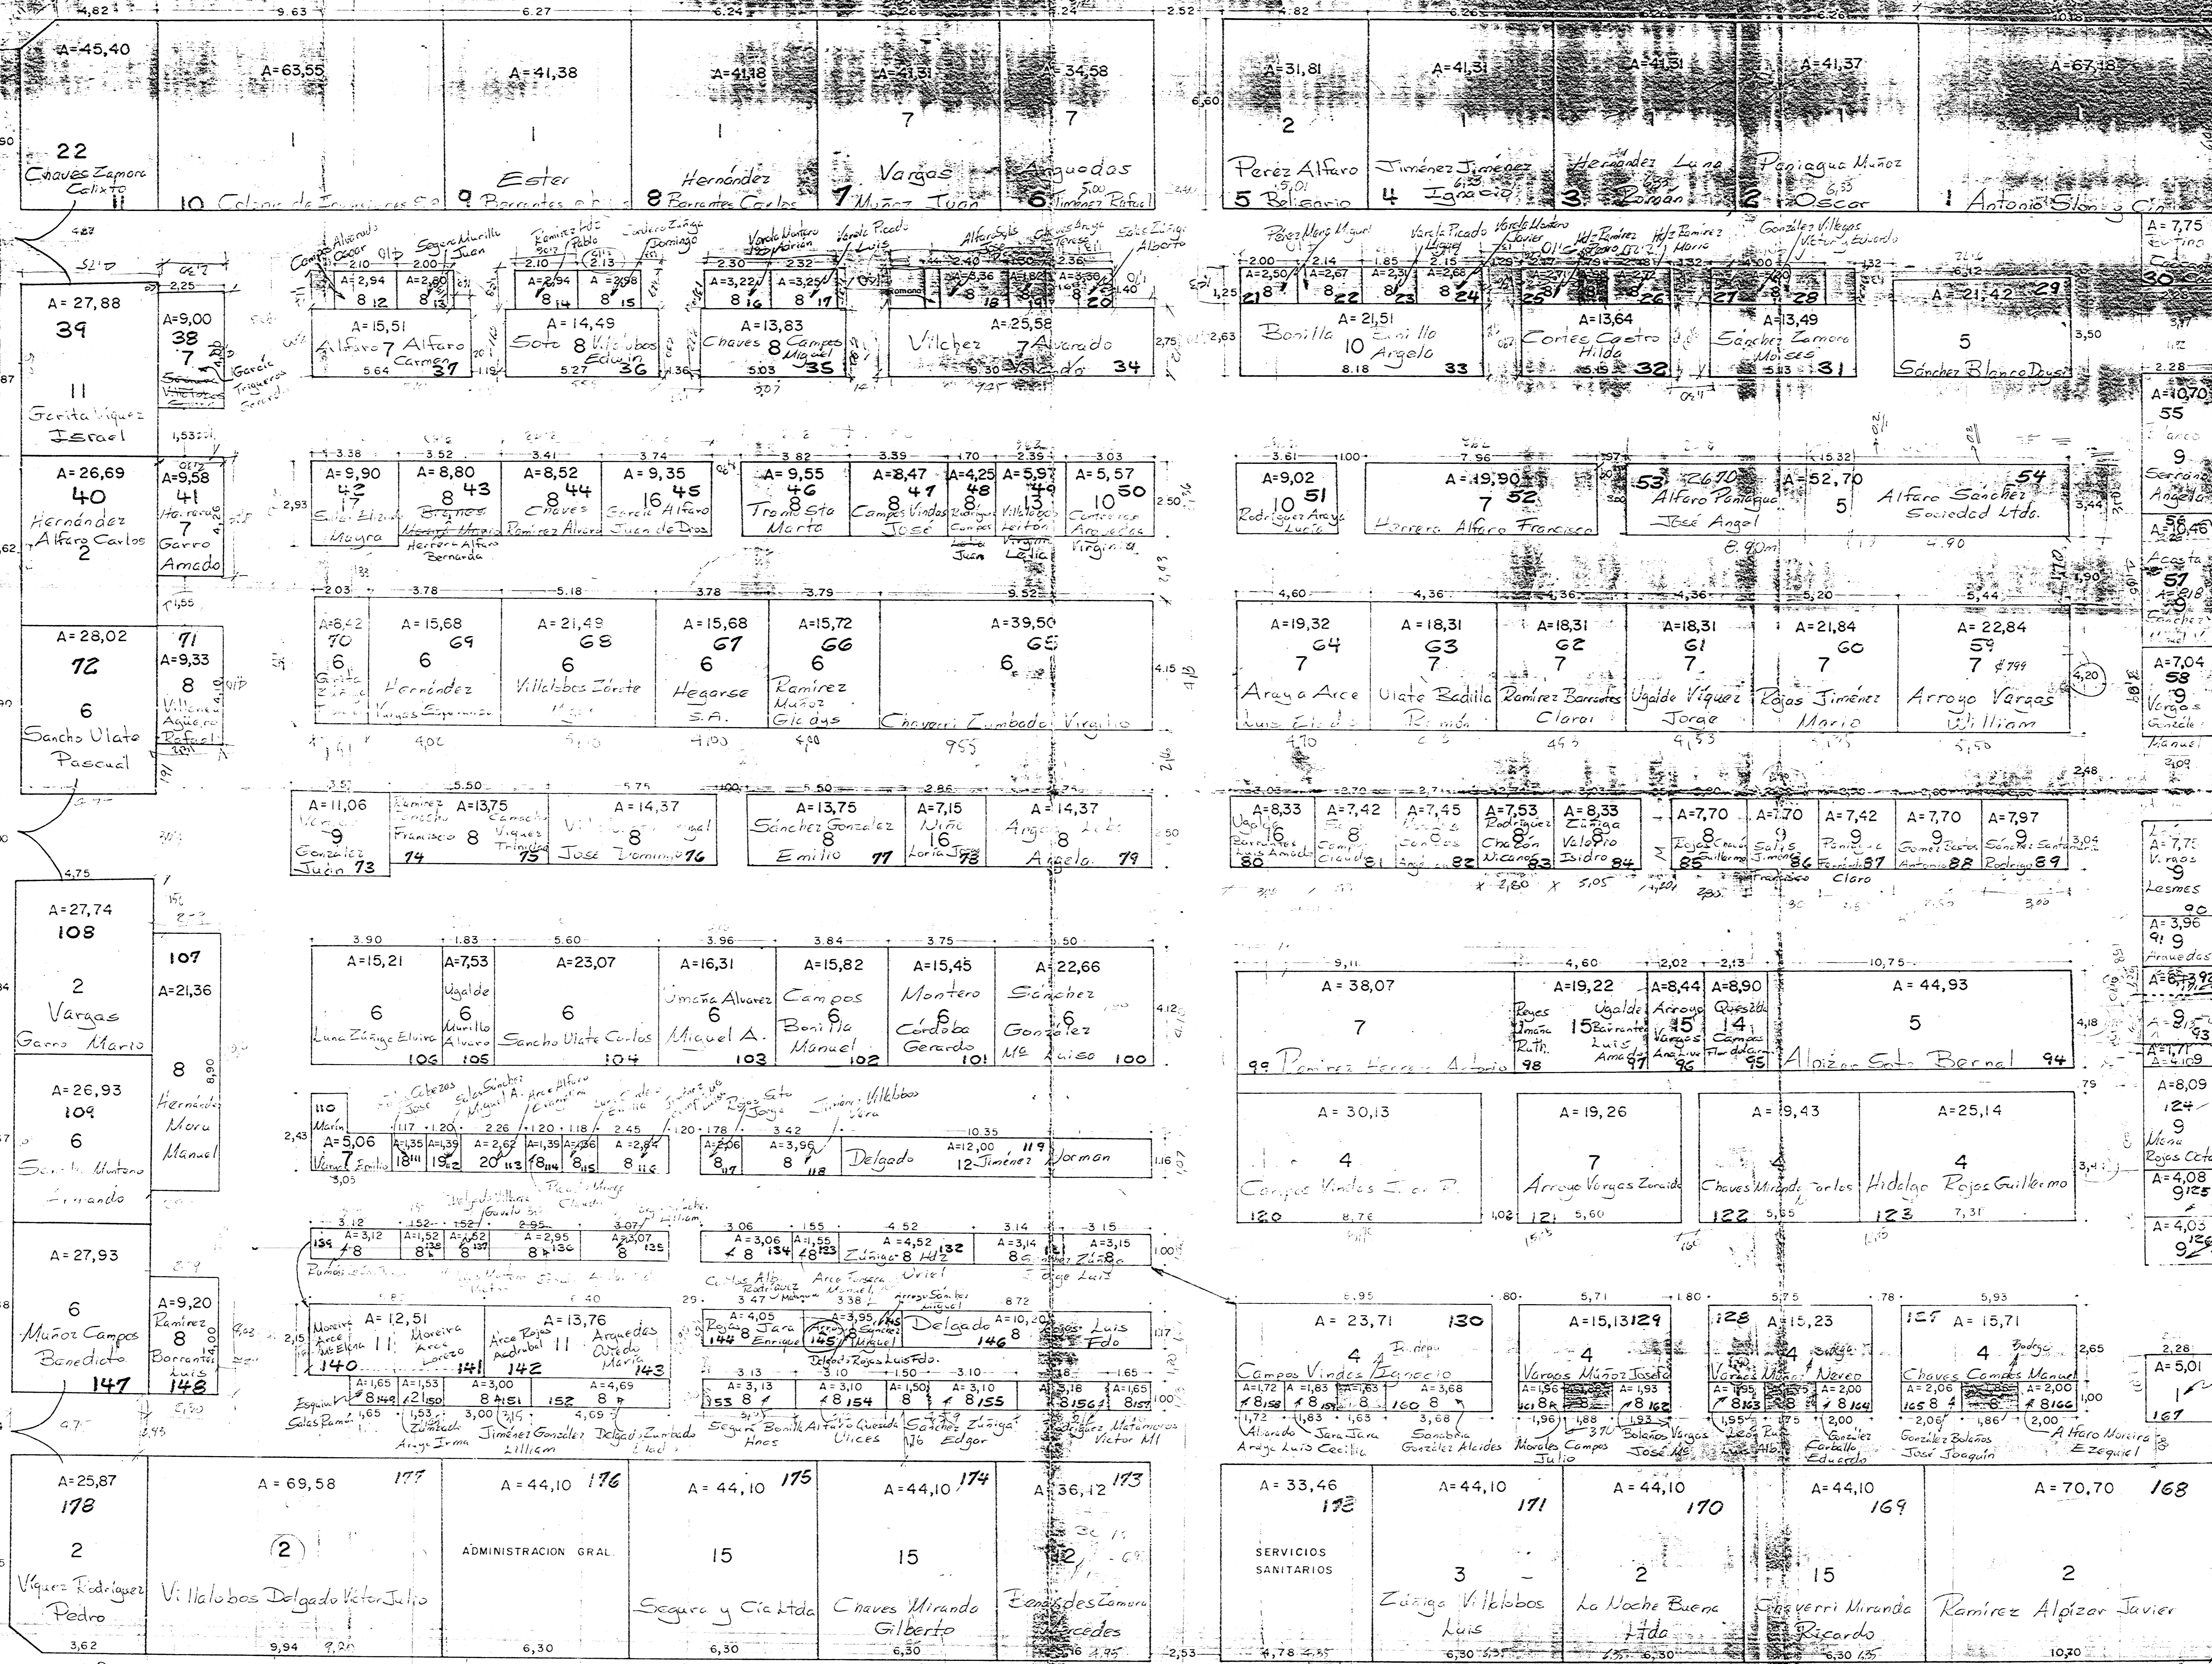

PLANO DEL MERCADO CENTRAL DE HEREDIA

AVENIDA-6

1	TIENDAS
2	CANTINAS
3	FERRERIAS
4	GRANOS
5	REFREQUERIAS
6	CARNETERIAS
7	FRUTAS
8	VERDULERIAS
9	FRUTAS
10	BAZAR
11	COMEDORES
12	DULCE
13	QUESOS Y MANTEQUILLA
14	COMPRAS Y VENTA
15	BODEGAS
16	PESCADO
17	PANADERIAS
18	CANDELAS
19	JABON
20	DESOCUPADO
21	VENTA DE TORTILLAS
22	VENTA DE FOLLOS

NOTA
 1- Altura de los vórtices 1,10m promedio
 2- Altura de techos con cielo raso 2,50m promedio

CALLE -4

CALLE -5

AVENIDA-8