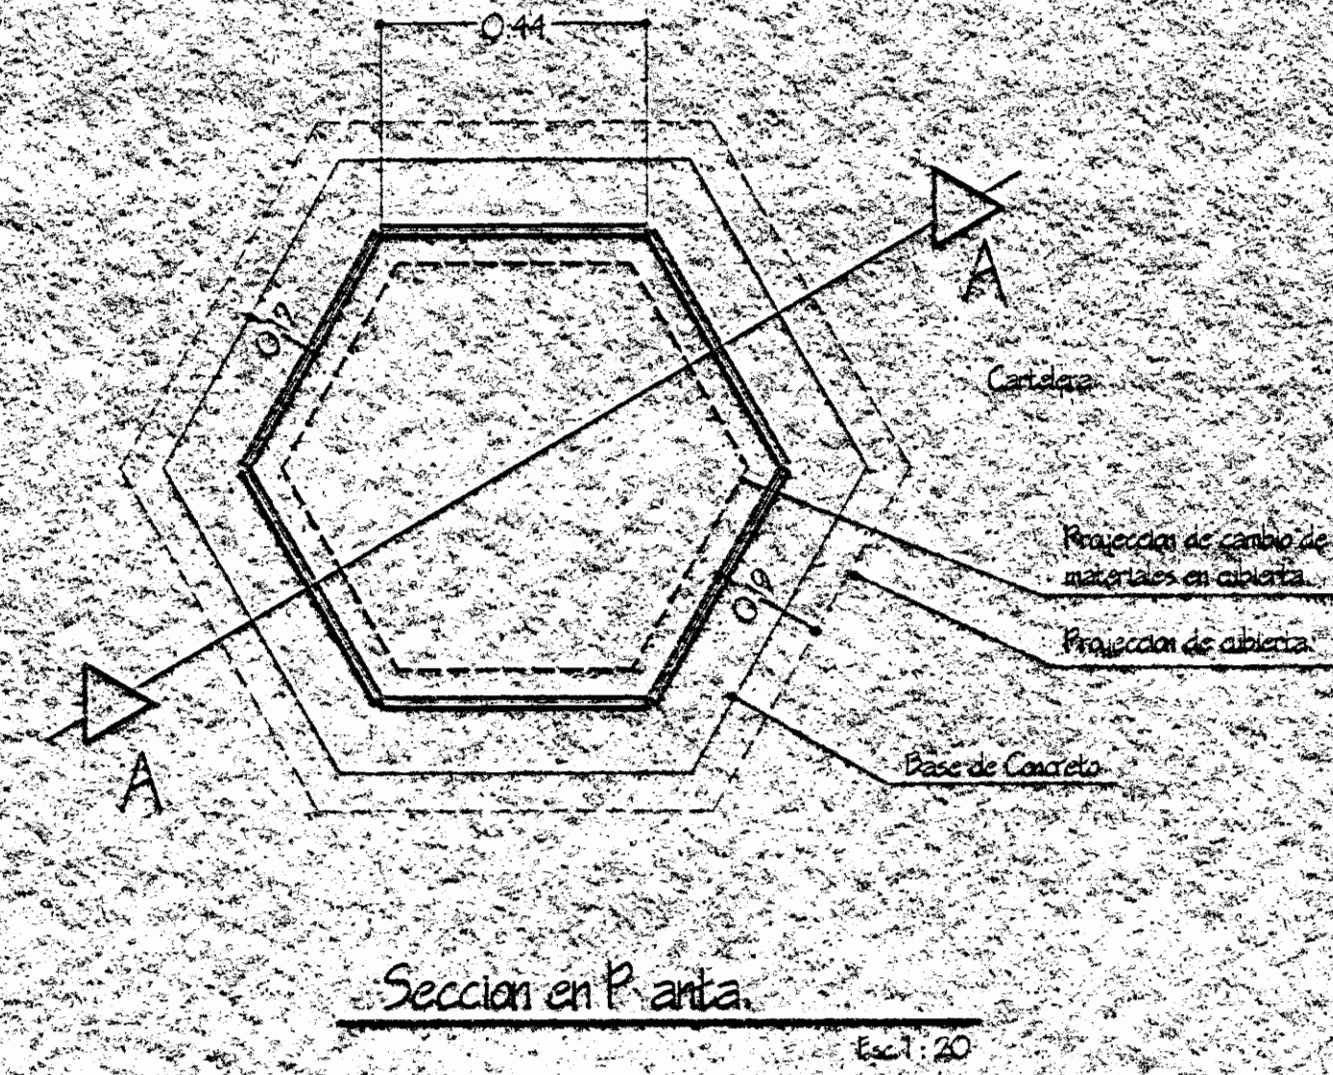

TEATRO NACIONAL

REMODELACION DEL PARQUE  
JUAN MORA FERNANDEZ

Diseñadora:  
**Graciela Moreno Ulloa**

Departamento de Restauración  
Jefe de departamento:

Arquitecto: **Erick Chavez Chavez**

Diseño de proyecto:  
Arquitecto: **William Mora Quesada**

Fecha: \_\_\_\_\_ Lugar: \_\_\_\_\_