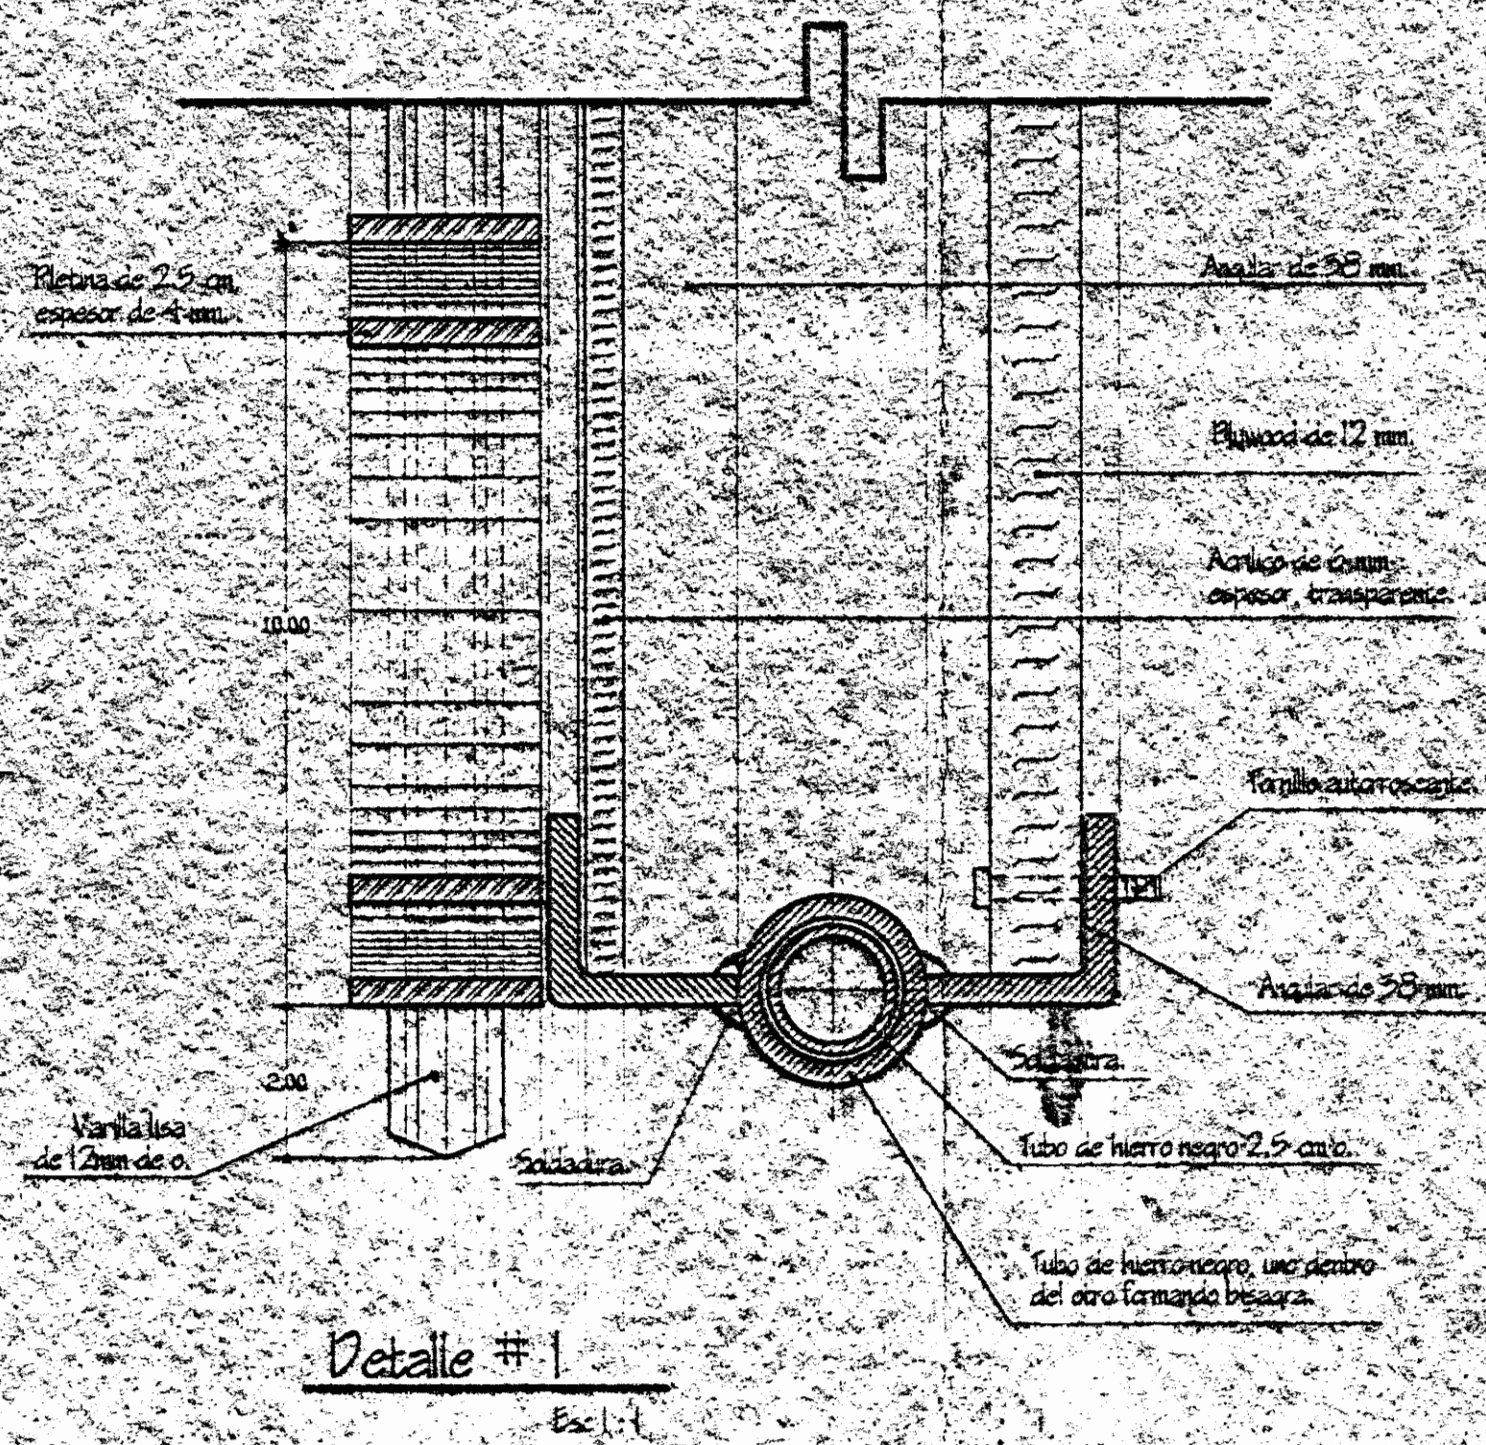

TEATRO NACIONAL

REMODELACION DEL PARQUE  
JUAN MORA FERNANDEZ

Diseñadora:  
**Graciela Moreno Ulloa**

Departamento de Restauración  
Jefe de departamento:

Arquitecto: **Erick Chavez Chavez**

Diseño de proyecto:  
Arquitecto: **William Mora Quesada**