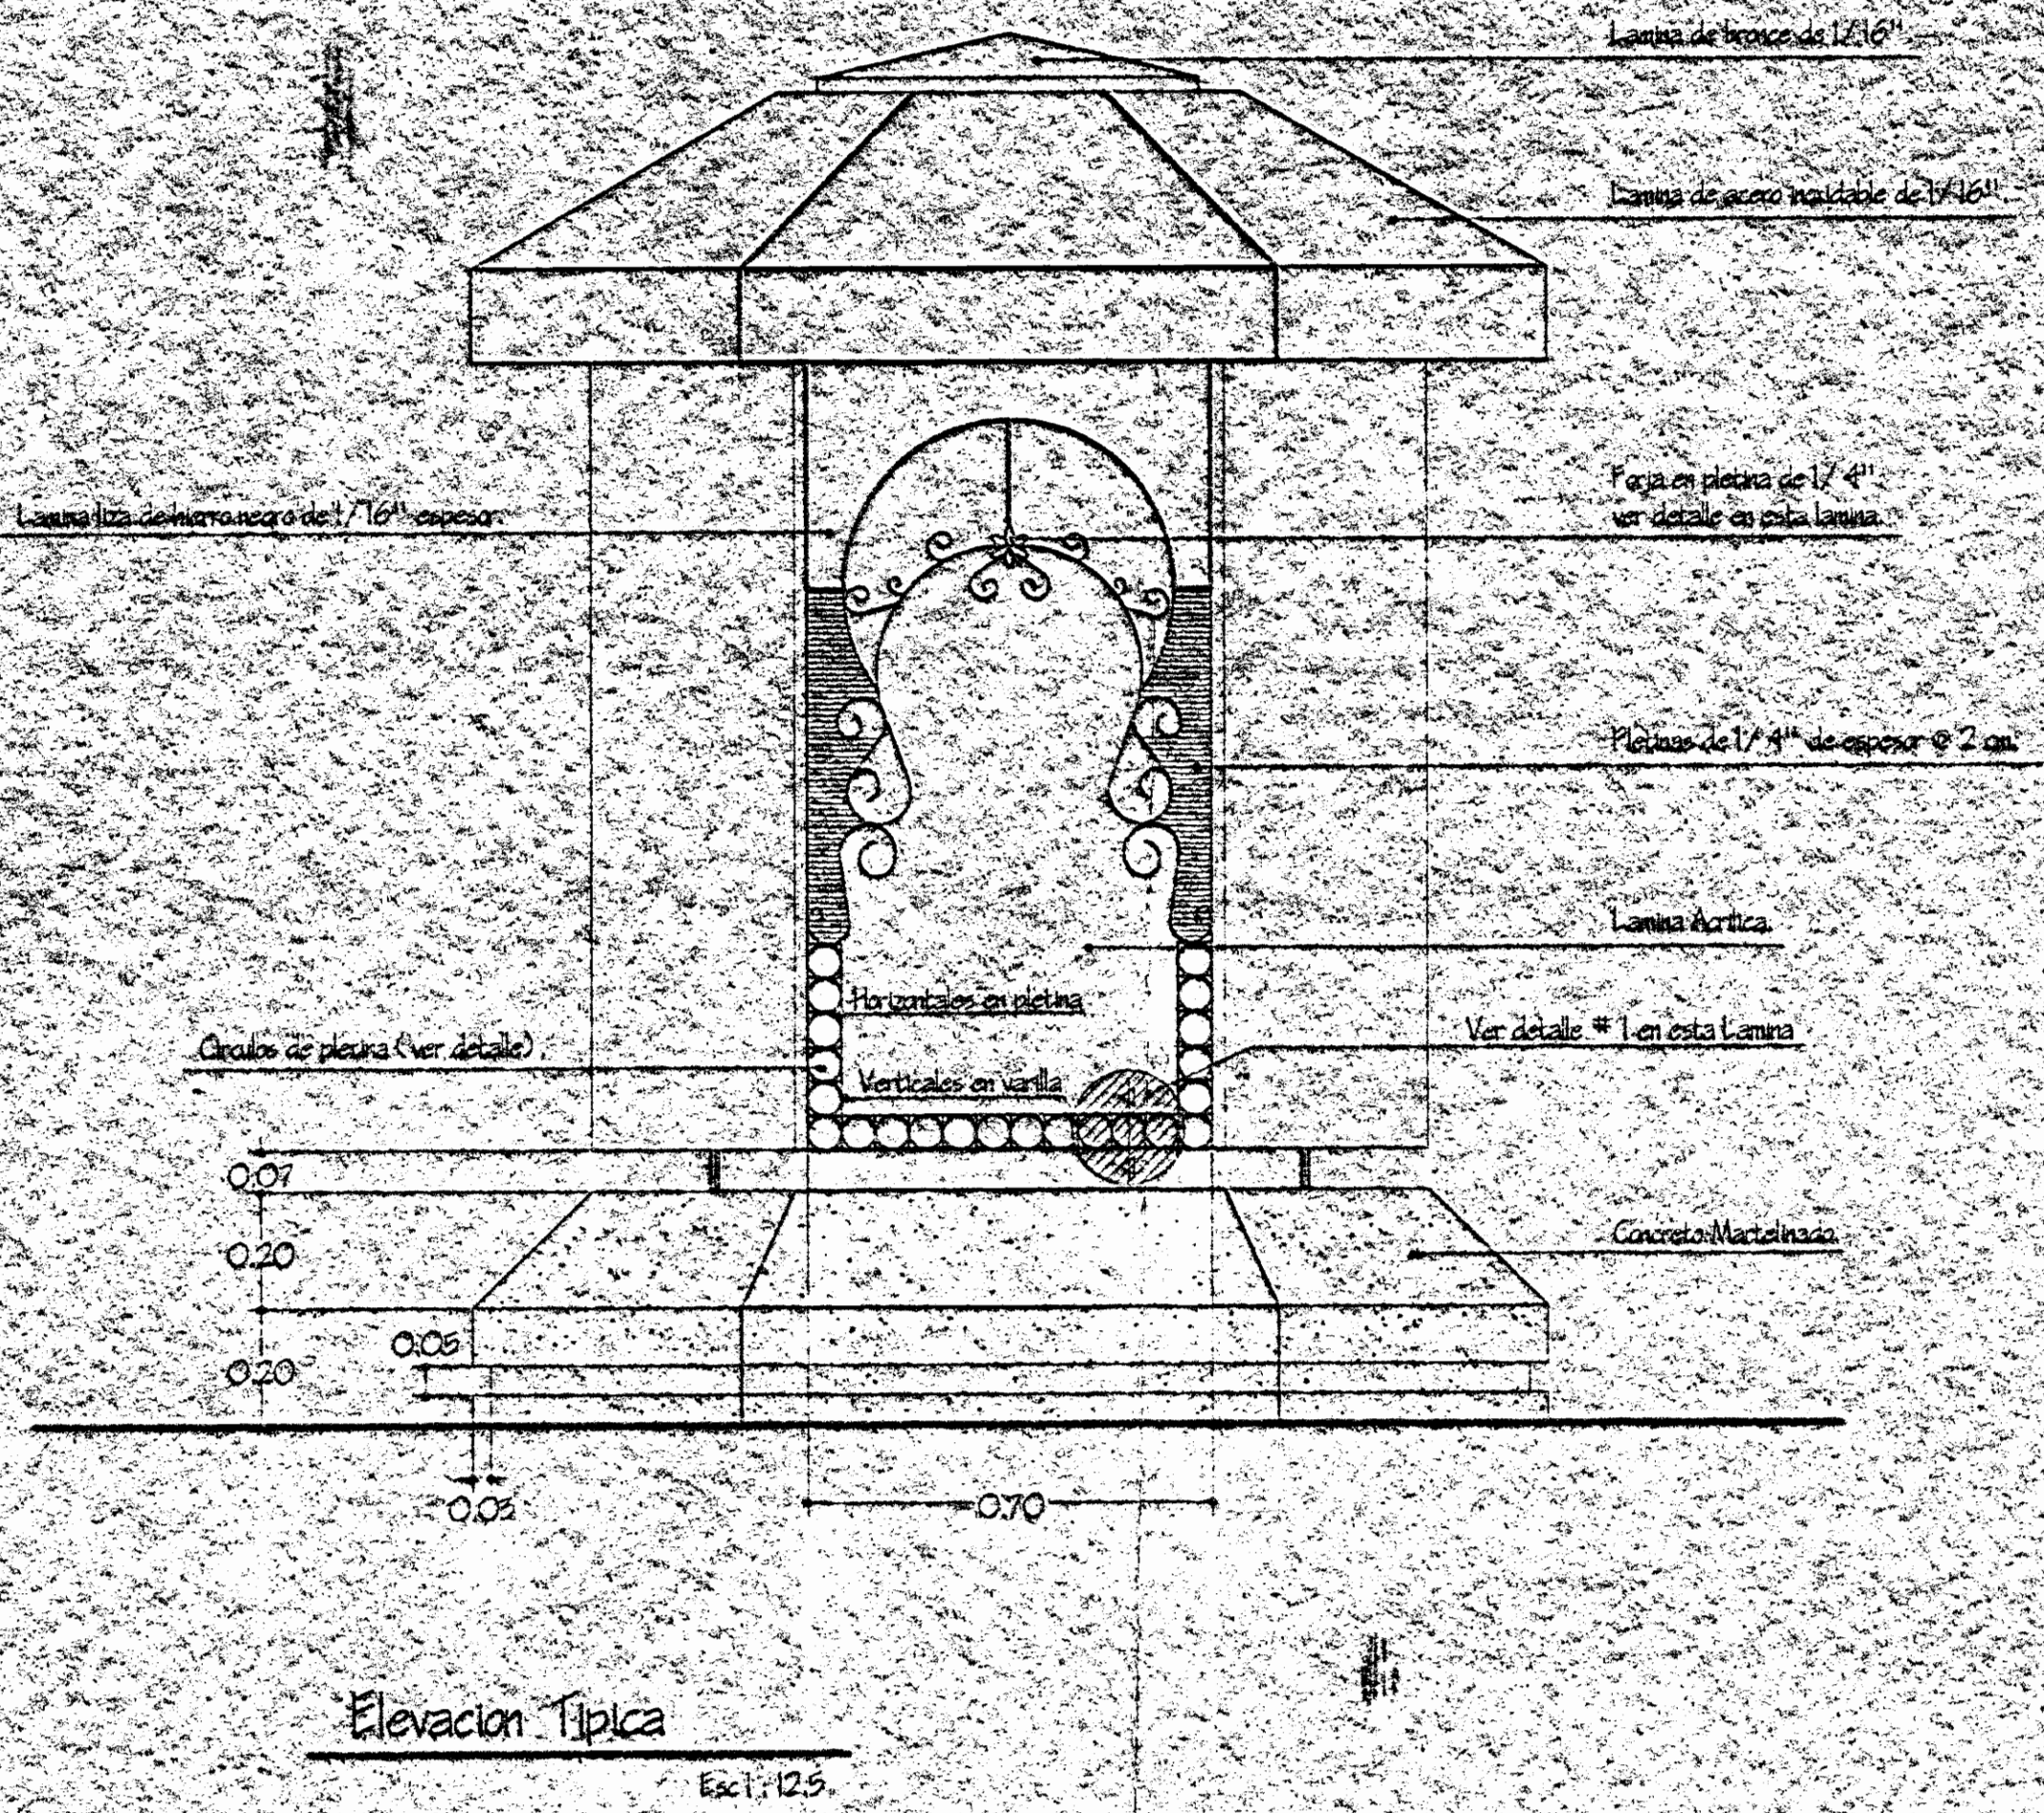

TEATRO NACIONAL

REMODELACION DEL PARQUE  
JUAN MORA FERNANDEZ

Diseñadora:  
**Graciela Moreno Ulloa**

Departamento de Restauración  
Jefe de departamento:

Arquitecto: **Erick Chavez Chavez**

Diseño de proyecto:  
Arquitecto: **William Mora Quesada**