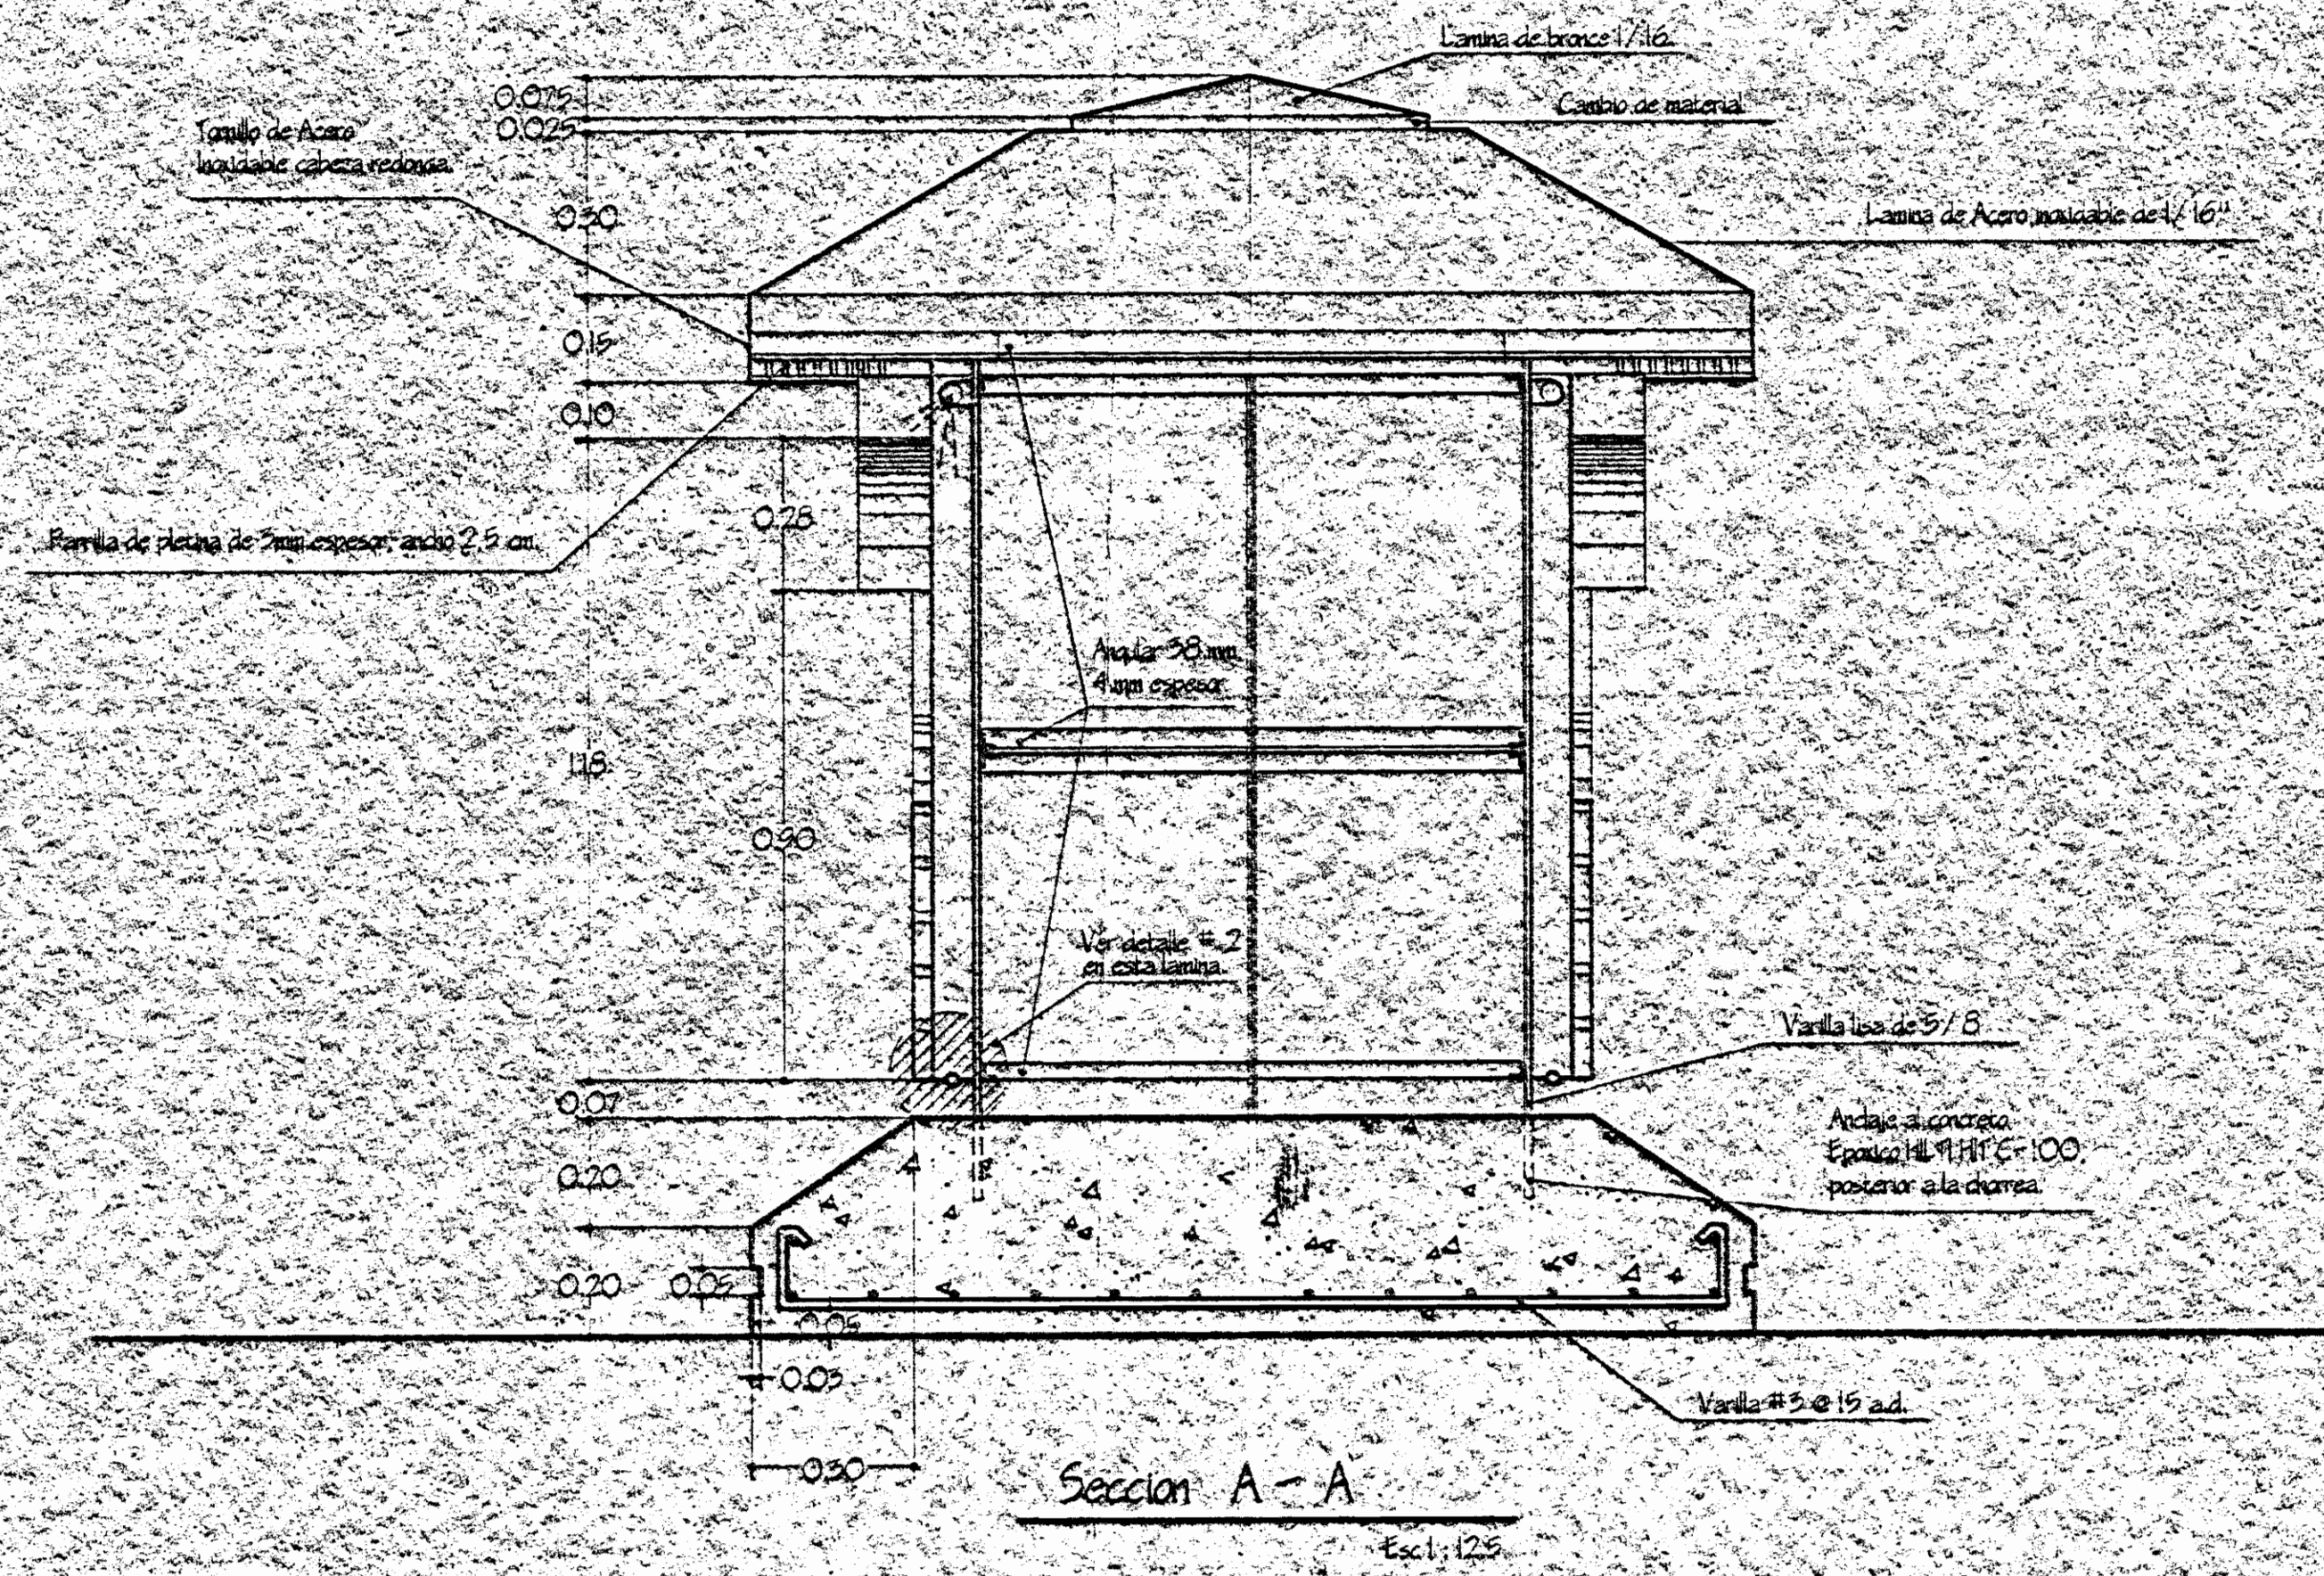

TEATRO NACIONAL

REMODELACION DEL PARQUE  
JUAN MORA FERNANDEZ

Diseñadora:  
**Graciela Moreno Ulloa**

Departamento de Restauración  
Jefe de departamento:

Arquitecto: **Erick Chavez Chavez**

Diseño de proyecto:  
Arquitecto: **William Mora Quesada**