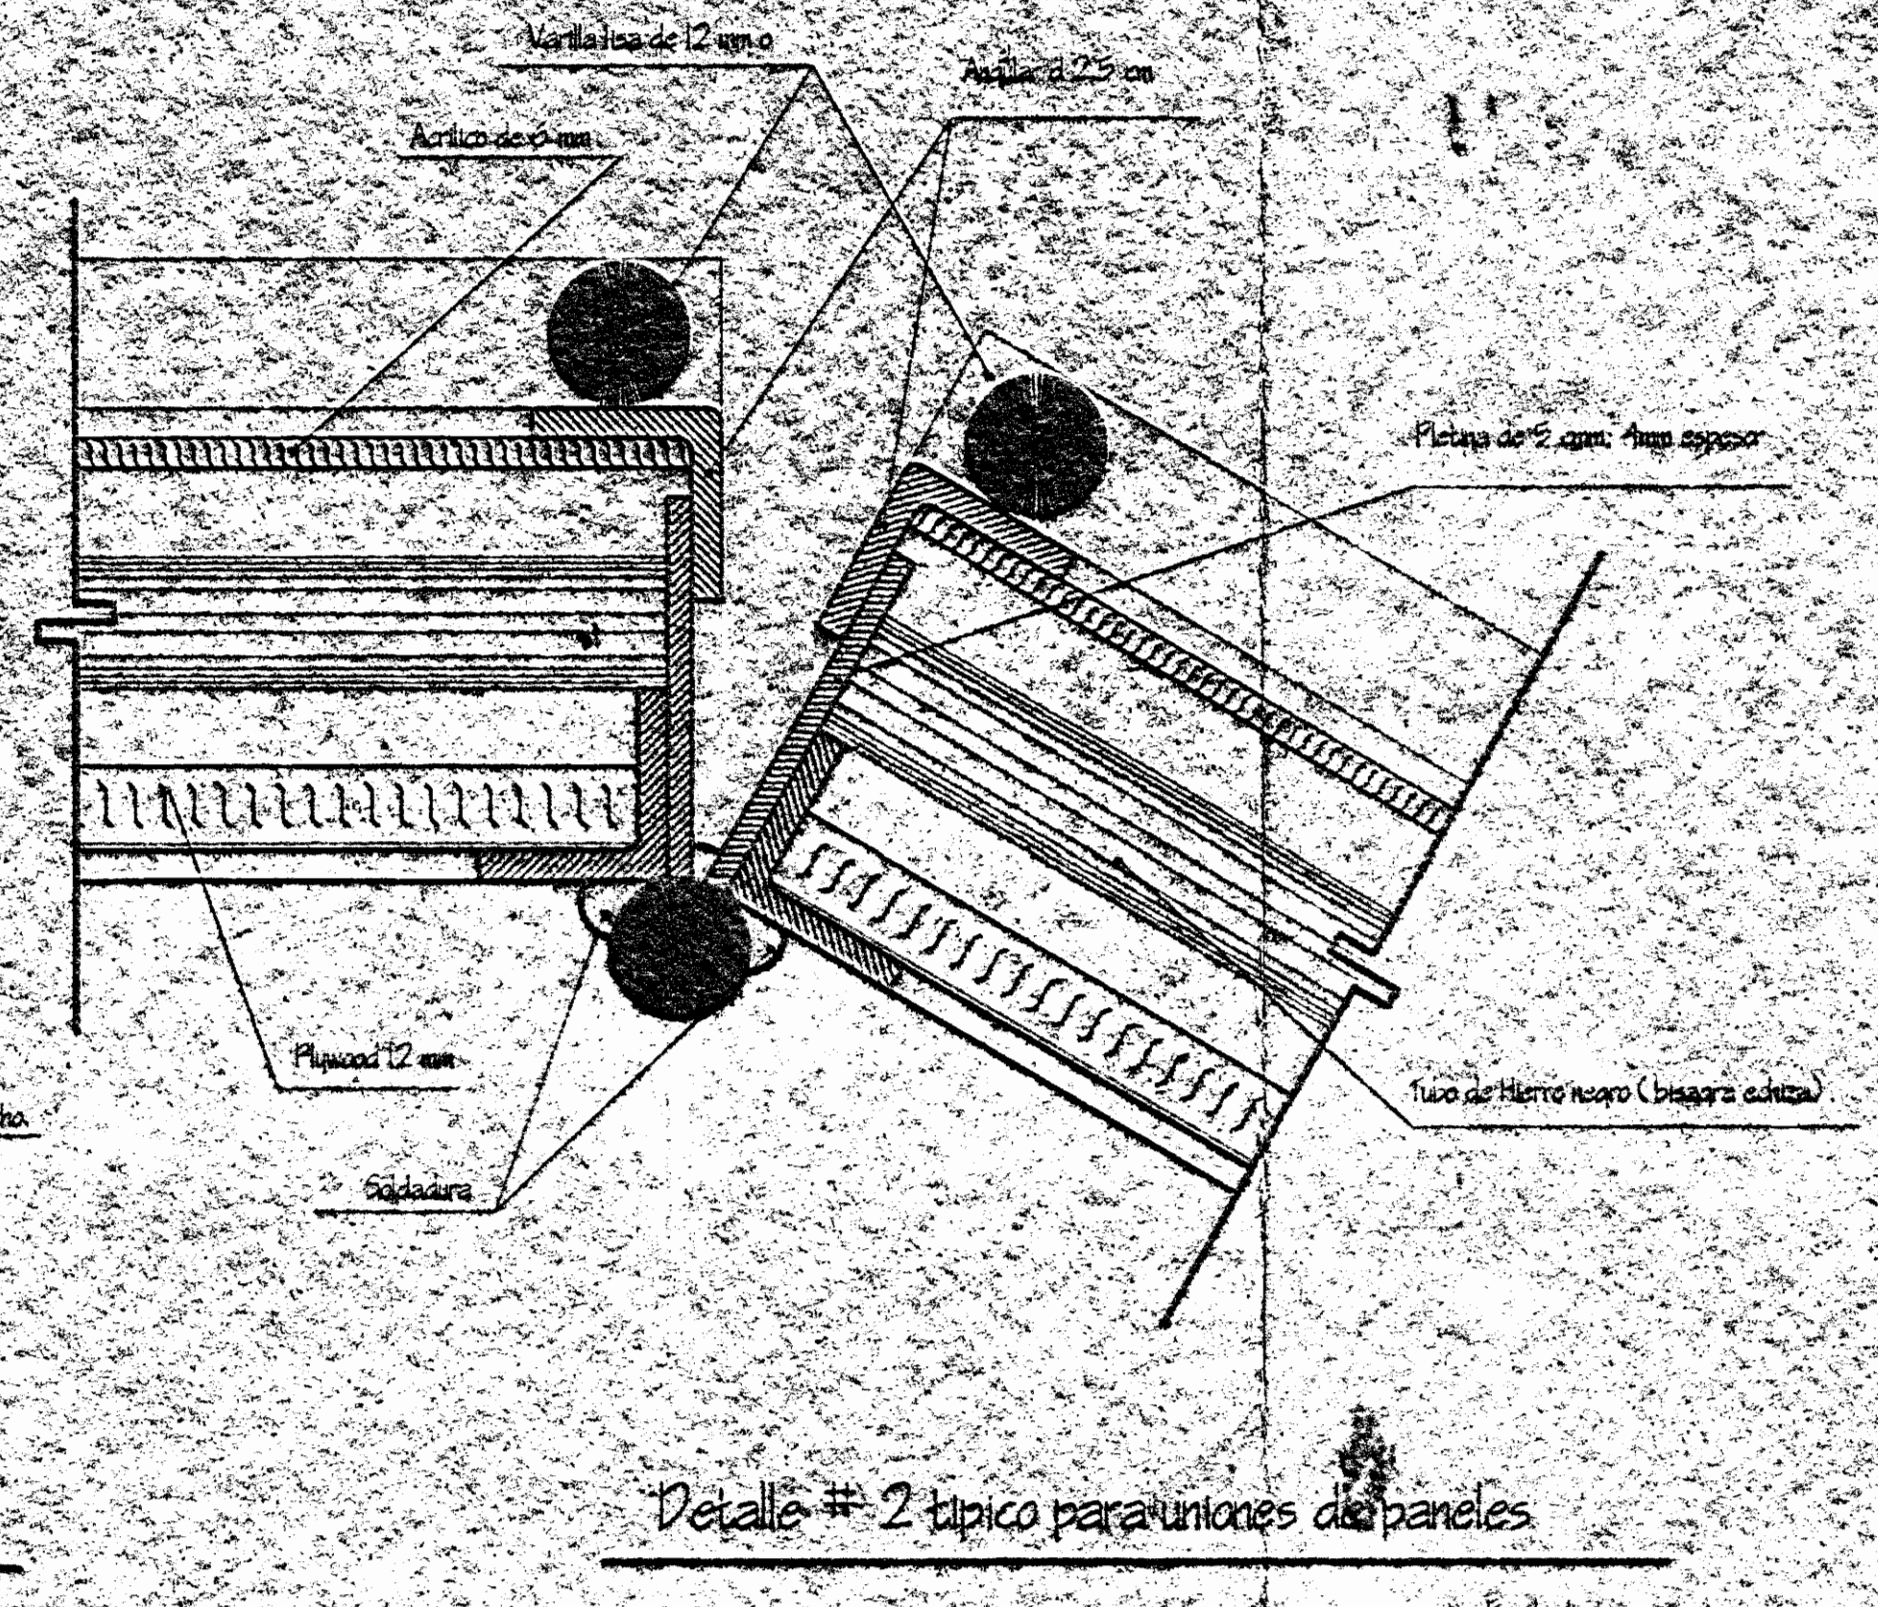

TEATRO NACIONAL

REMODELACION DEL PARQUE  
JUAN MORA FERNANDEZ

Diseñadora:  
**Graciela Moreno Ulloa**

Departamento de Restauración  
Jefe de departamento:

Arquitecto: **Erick Chavez Chavez**

Diseño de proyecto:  
Arquitecto: **William Mora Quesada**