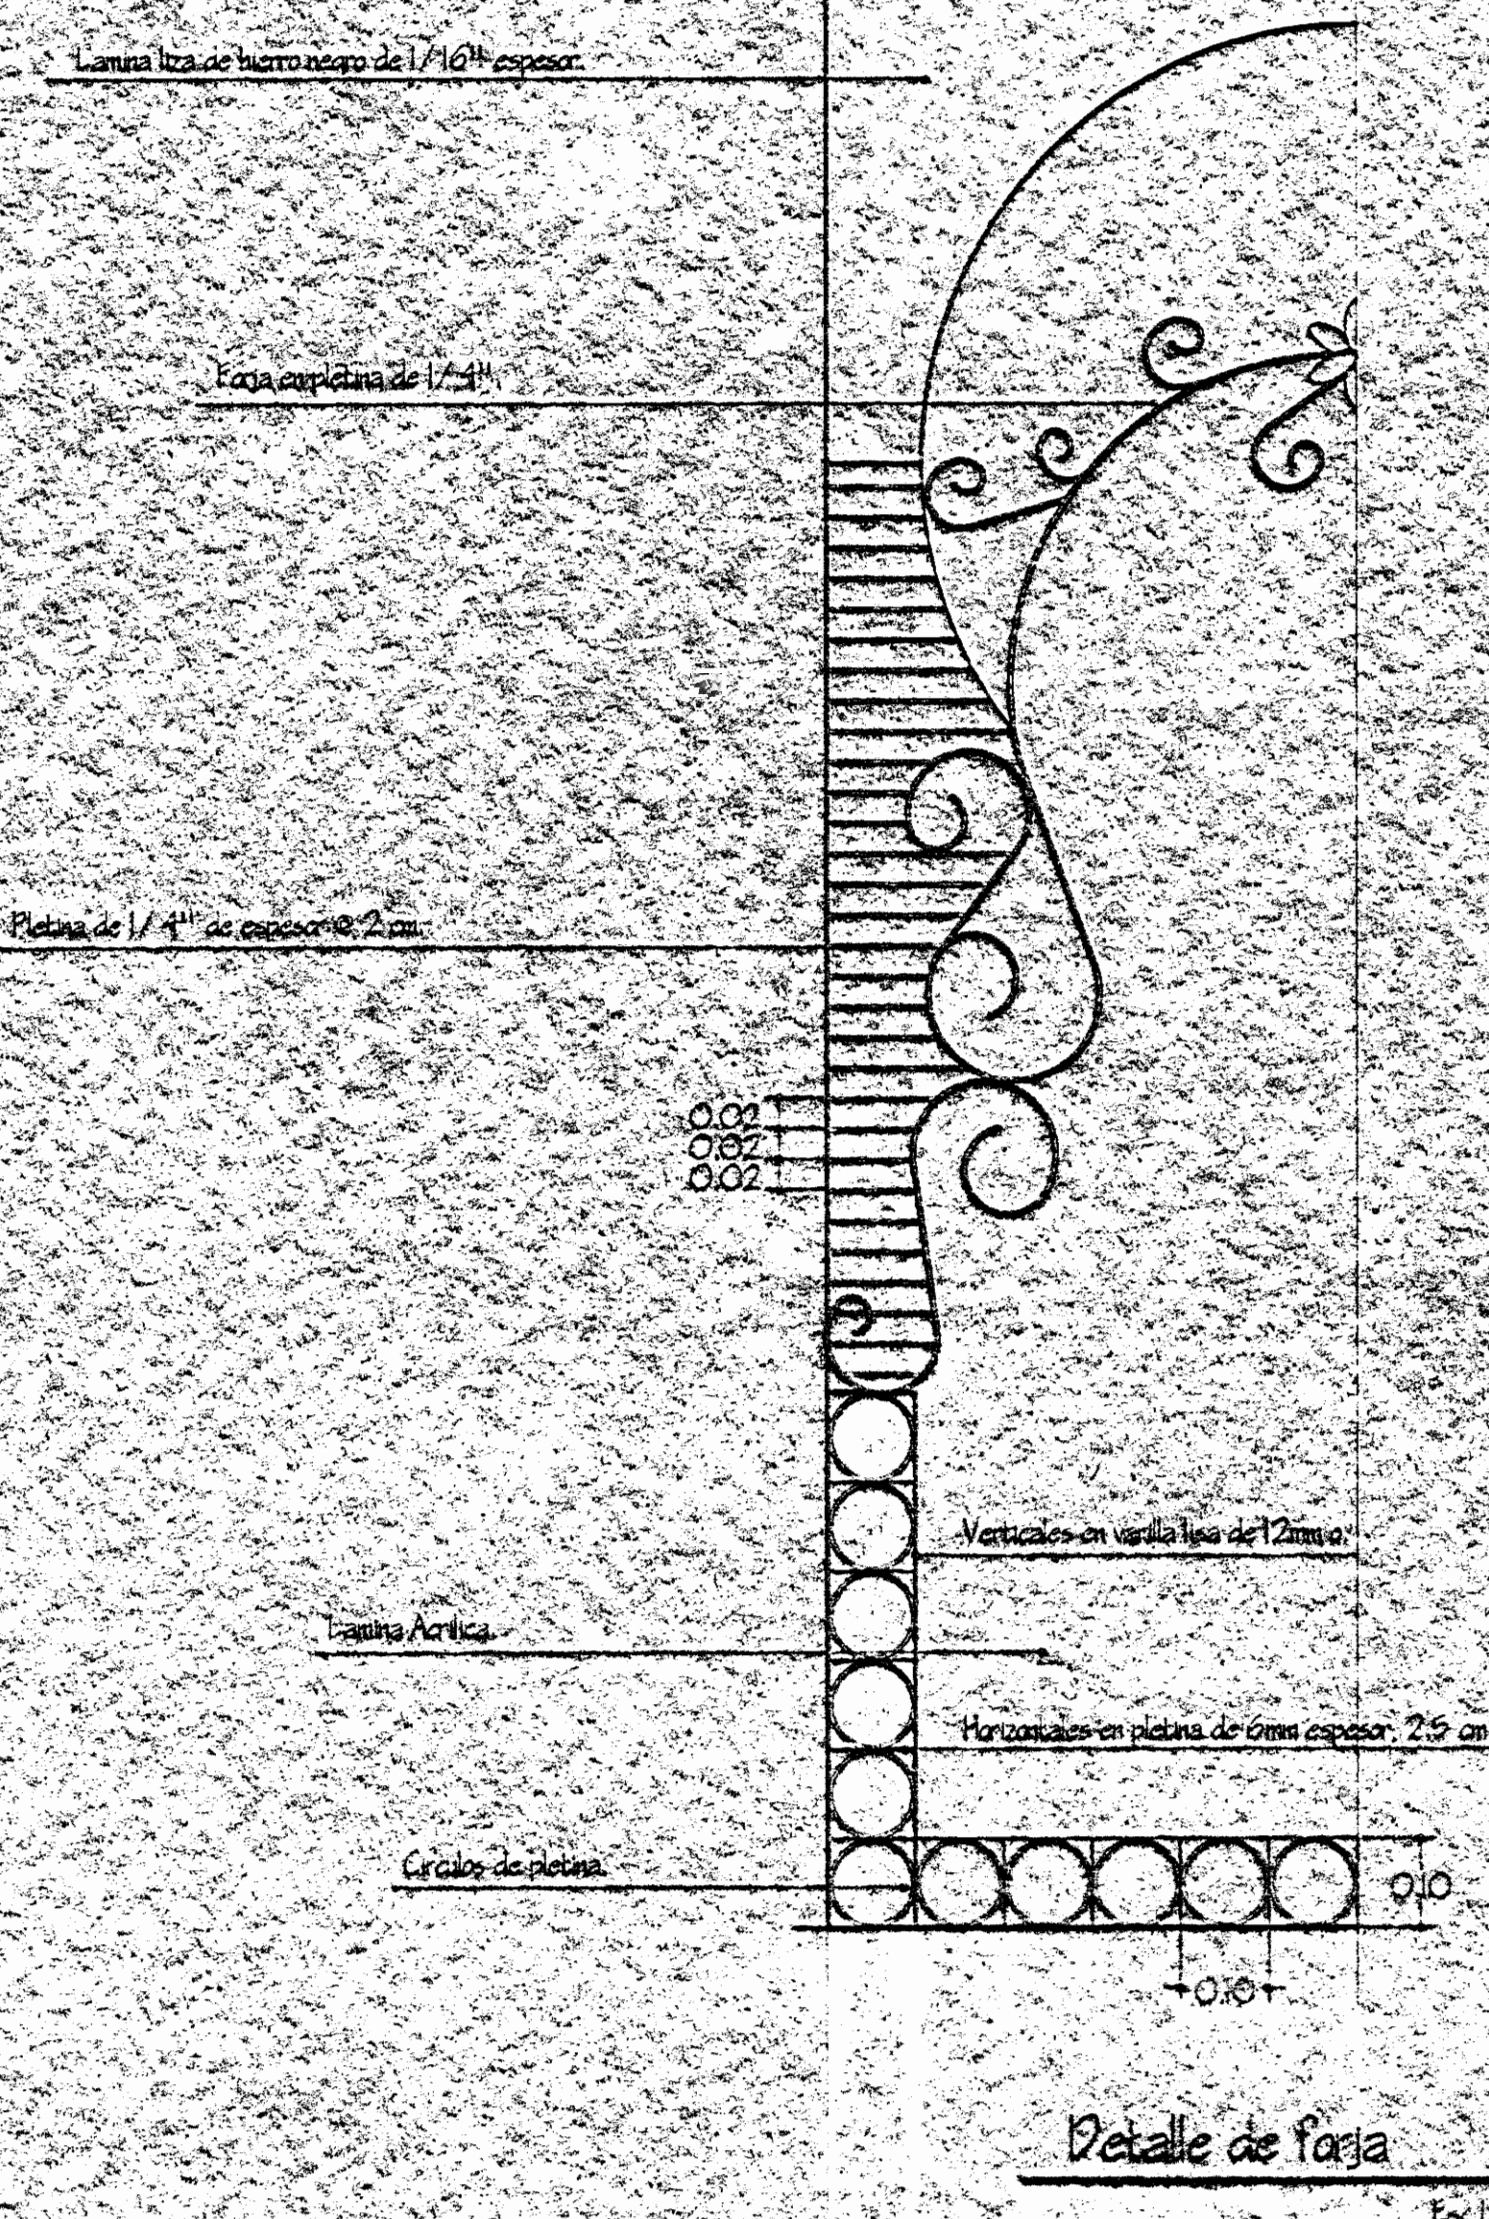

TEATRO NACIONAL

REMODELACION DEL PARQUE  
JUAN MORA FERNANDEZ

Diseñadora:  
**Graciela Moreno Ulloa**

Departamento de Restauración  
Jefe de departamento:

Arquitecto: **Erick Chavez Chavez**

Diseño de proyecto:  
Arquitecto: **William Mora Quesada**