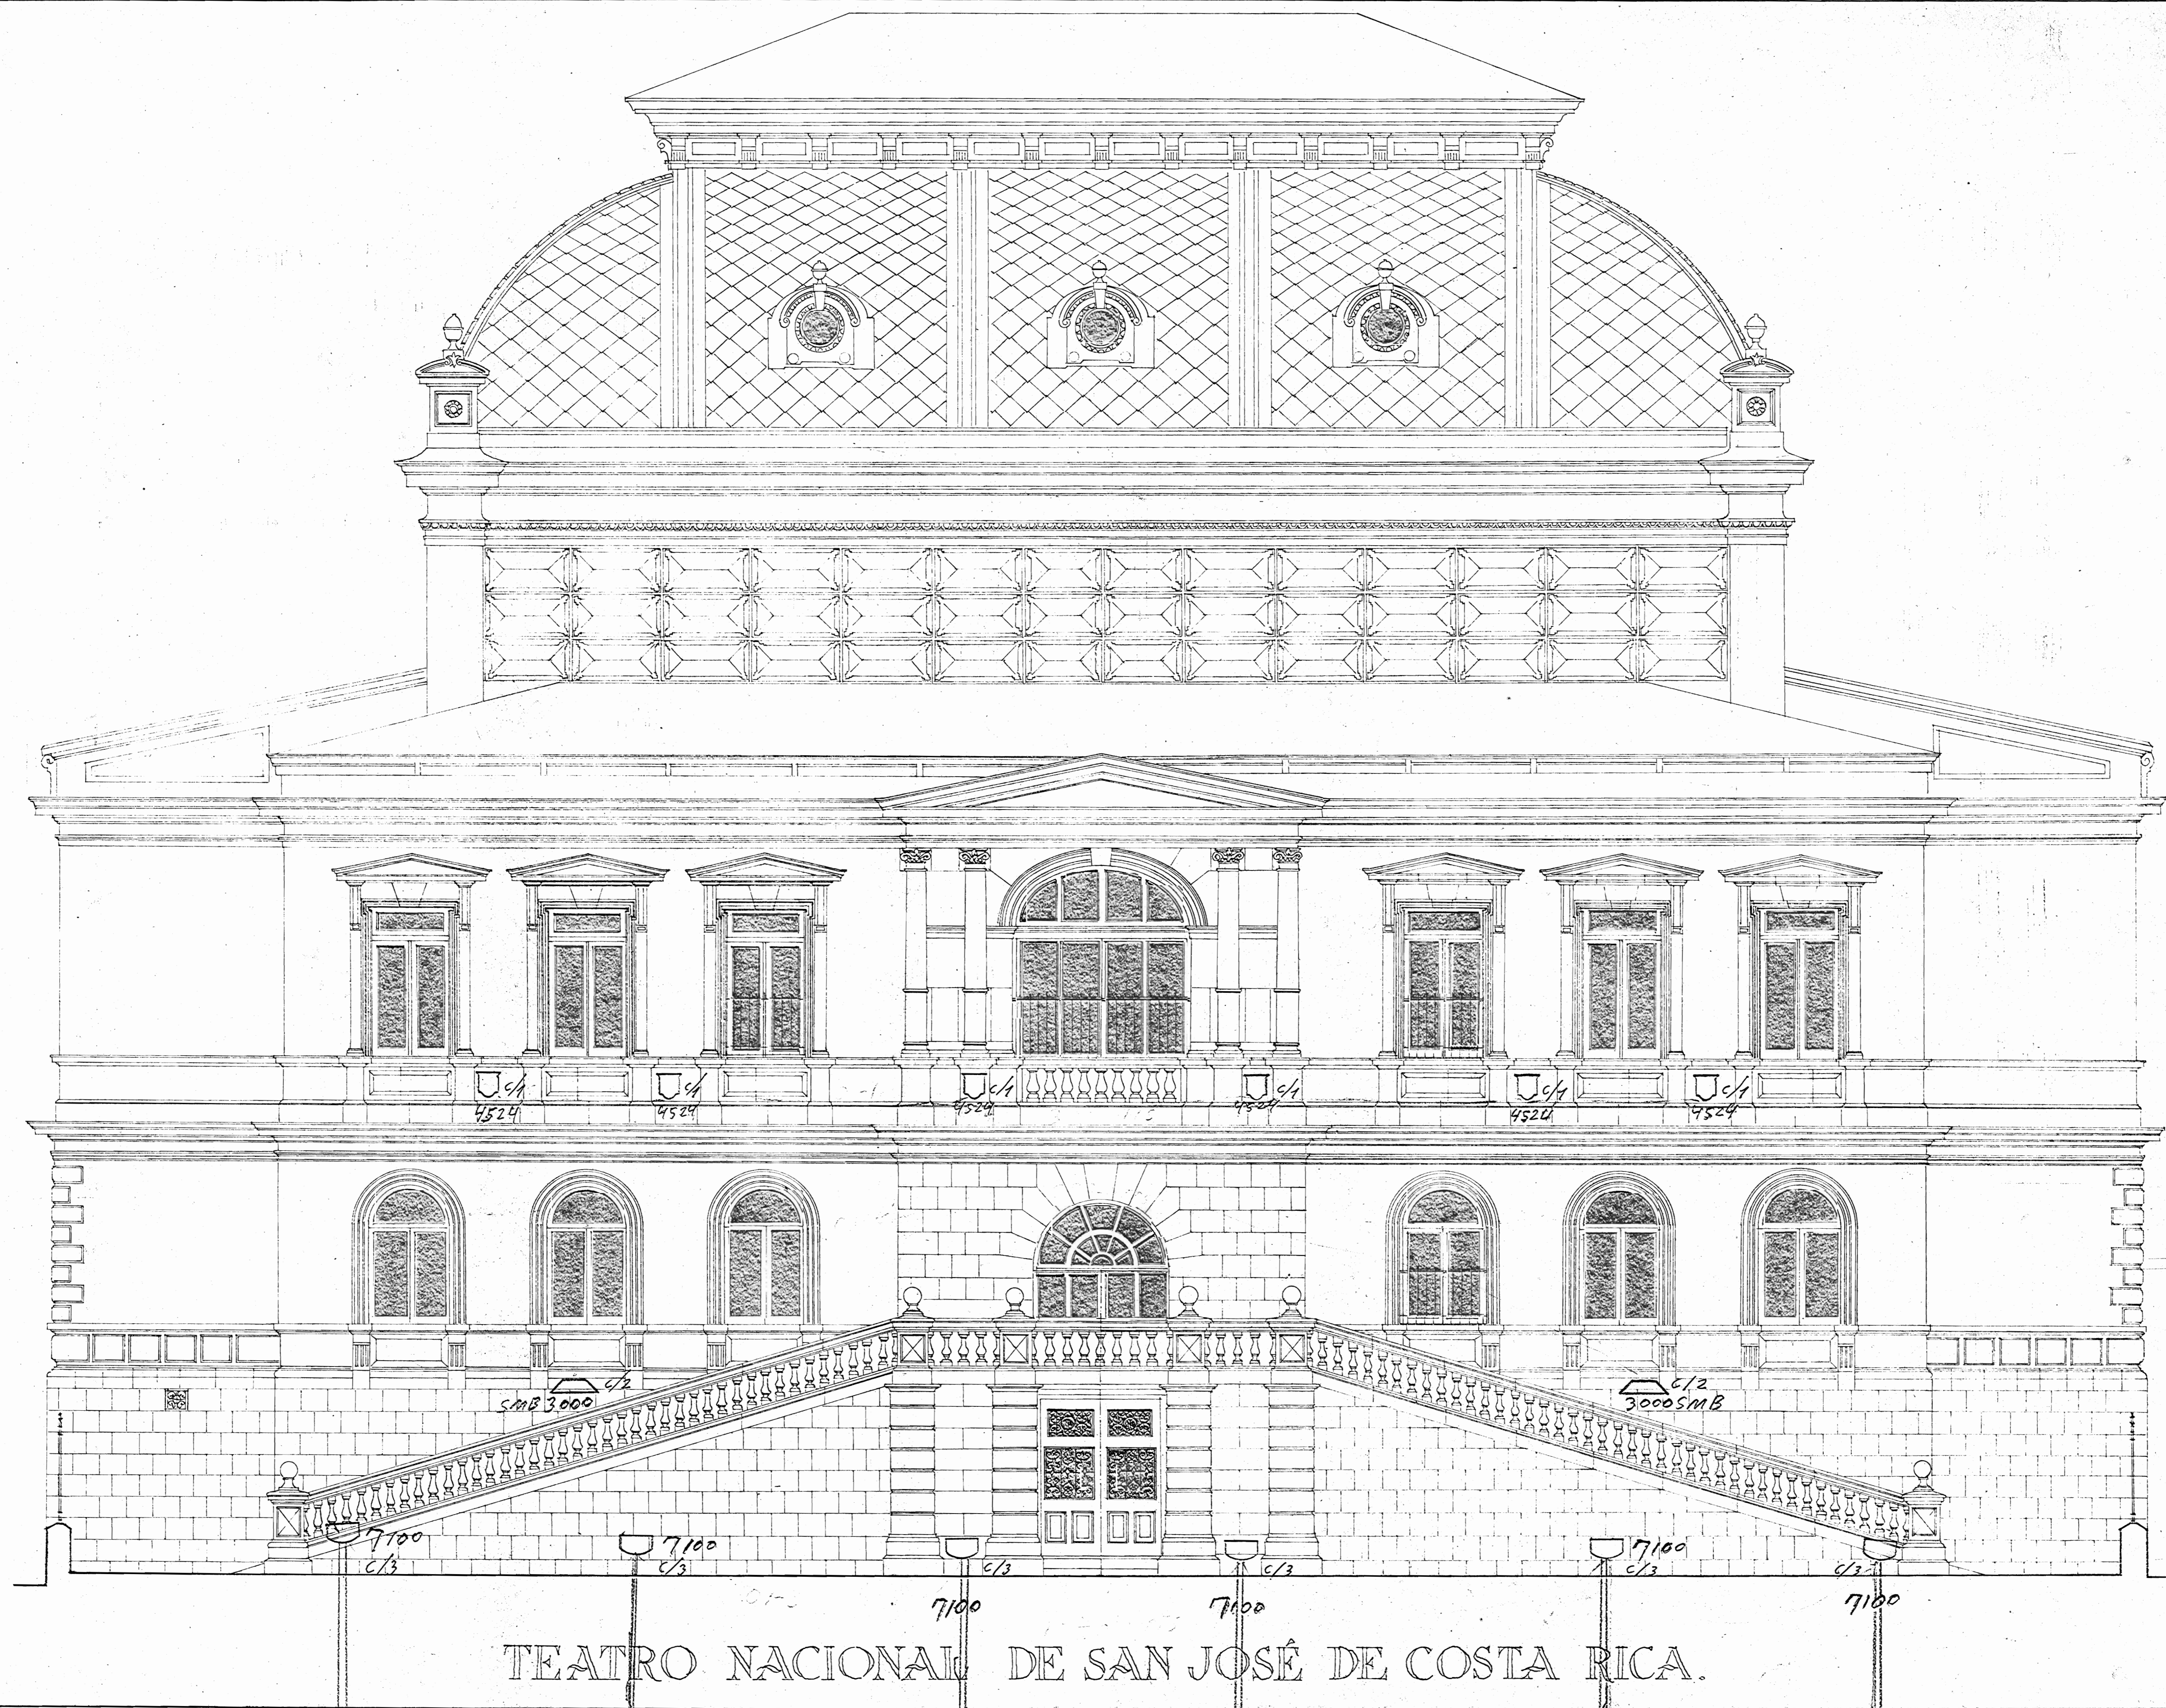

TEATRO NACIONAL  
DE  
COSTA RICA  
FACHADA PRINCIPAL  
ESCALA, 1:50

TEATRO NACIONAL DE SAN JOSÉ DE COSTA RICA

*J. Alfaro*

TEATRO NACIONAL DE SAN JOSÉ DE COSTA RICA.

3- 17,00 spot. 5.4

TEATRO NACIONAL  
DE  
COSTA RICA  
FACHADA LATERAL IZQUIERDA  
ESCALA, 1:50

*Handwritten signature*

CIRCUITO 1 300 WATTS  
 CIRCUITO 2 200 WATTS  
 CIRCUITO 3 1050 WATTS

TEATRO NACIONAL  
 DE  
 COSTA RICA  
 FACHADA POSTERIOR  
 ESCALA: 1:50

TEATRO NACIONAL DE SAN JOSÉ DE COSTA RICA.

TEATRO NACIONAL DE SAN JOSÉ DE COSTA RICA

TEATRO NACIONAL  
DE  
COSTA RICA  
FACHADA LATERAL SUR  
ESCALA 1:50

*[Handwritten signature]*