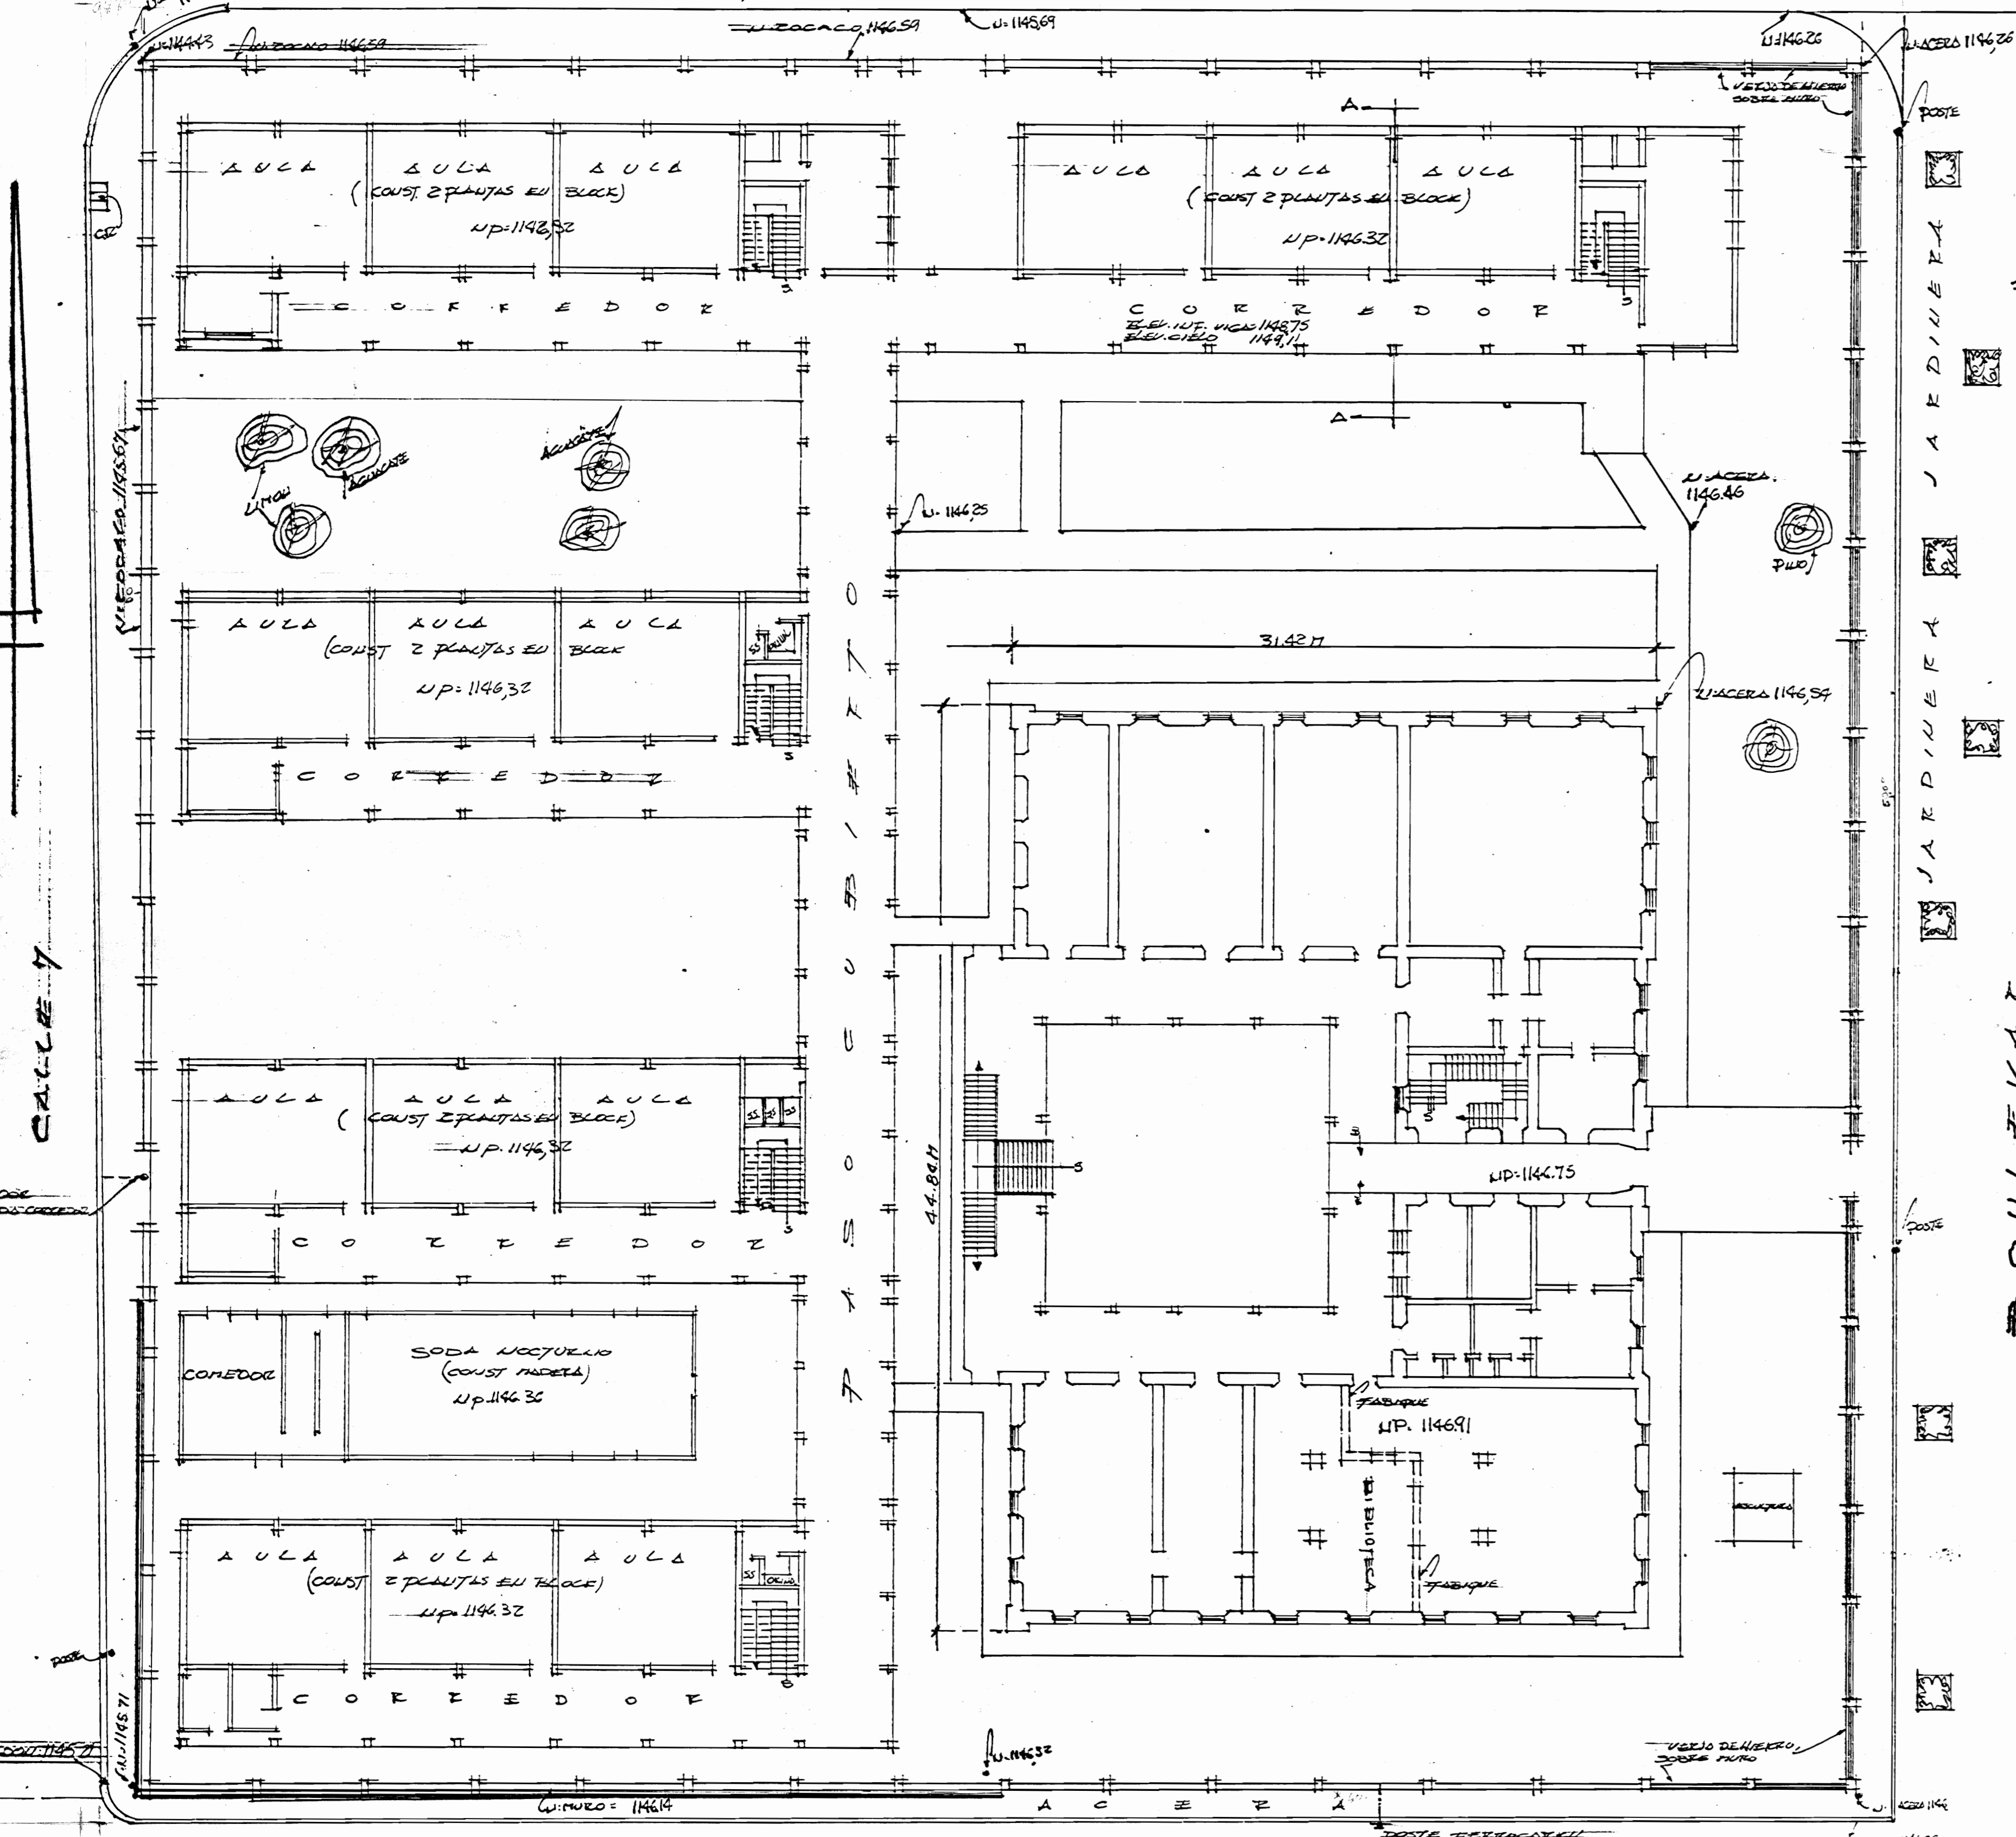

AVENIDA 18
CLETO GONZALEZ VIQUEZ

AVENIDA 18
CLETO GONZALEZ VIQUEZ

LOCALIZACION
7000 DE LA HOJA PATIA, CANTON PATATE, PROV. SANTA RITA

1	2	3	4	5	6	7	8	9	10	11	12	13	14	15	16	17	18	19	20	21	22	23	24	25	26	27	28	29	30	31	32	33	34	35	36	37	38	39	40	41	42	43	44	45	46	47	48	49	50	51	52	53	54	55	56	57	58	59	60	61	62	63	64	65	66	67	68	69	70	71	72	73	74	75	76	77	78	79	80	81	82	83	84	85	86	87	88	89	90	91	92	93	94	95	96	97	98	99	100
---	---	---	---	---	---	---	---	---	----	----	----	----	----	----	----	----	----	----	----	----	----	----	----	----	----	----	----	----	----	----	----	----	----	----	----	----	----	----	----	----	----	----	----	----	----	----	----	----	----	----	----	----	----	----	----	----	----	----	----	----	----	----	----	----	----	----	----	----	----	----	----	----	----	----	----	----	----	----	----	----	----	----	----	----	----	----	----	----	----	----	----	----	----	----	----	----	----	----	-----

AVENIDA 20

AVENIDA 20