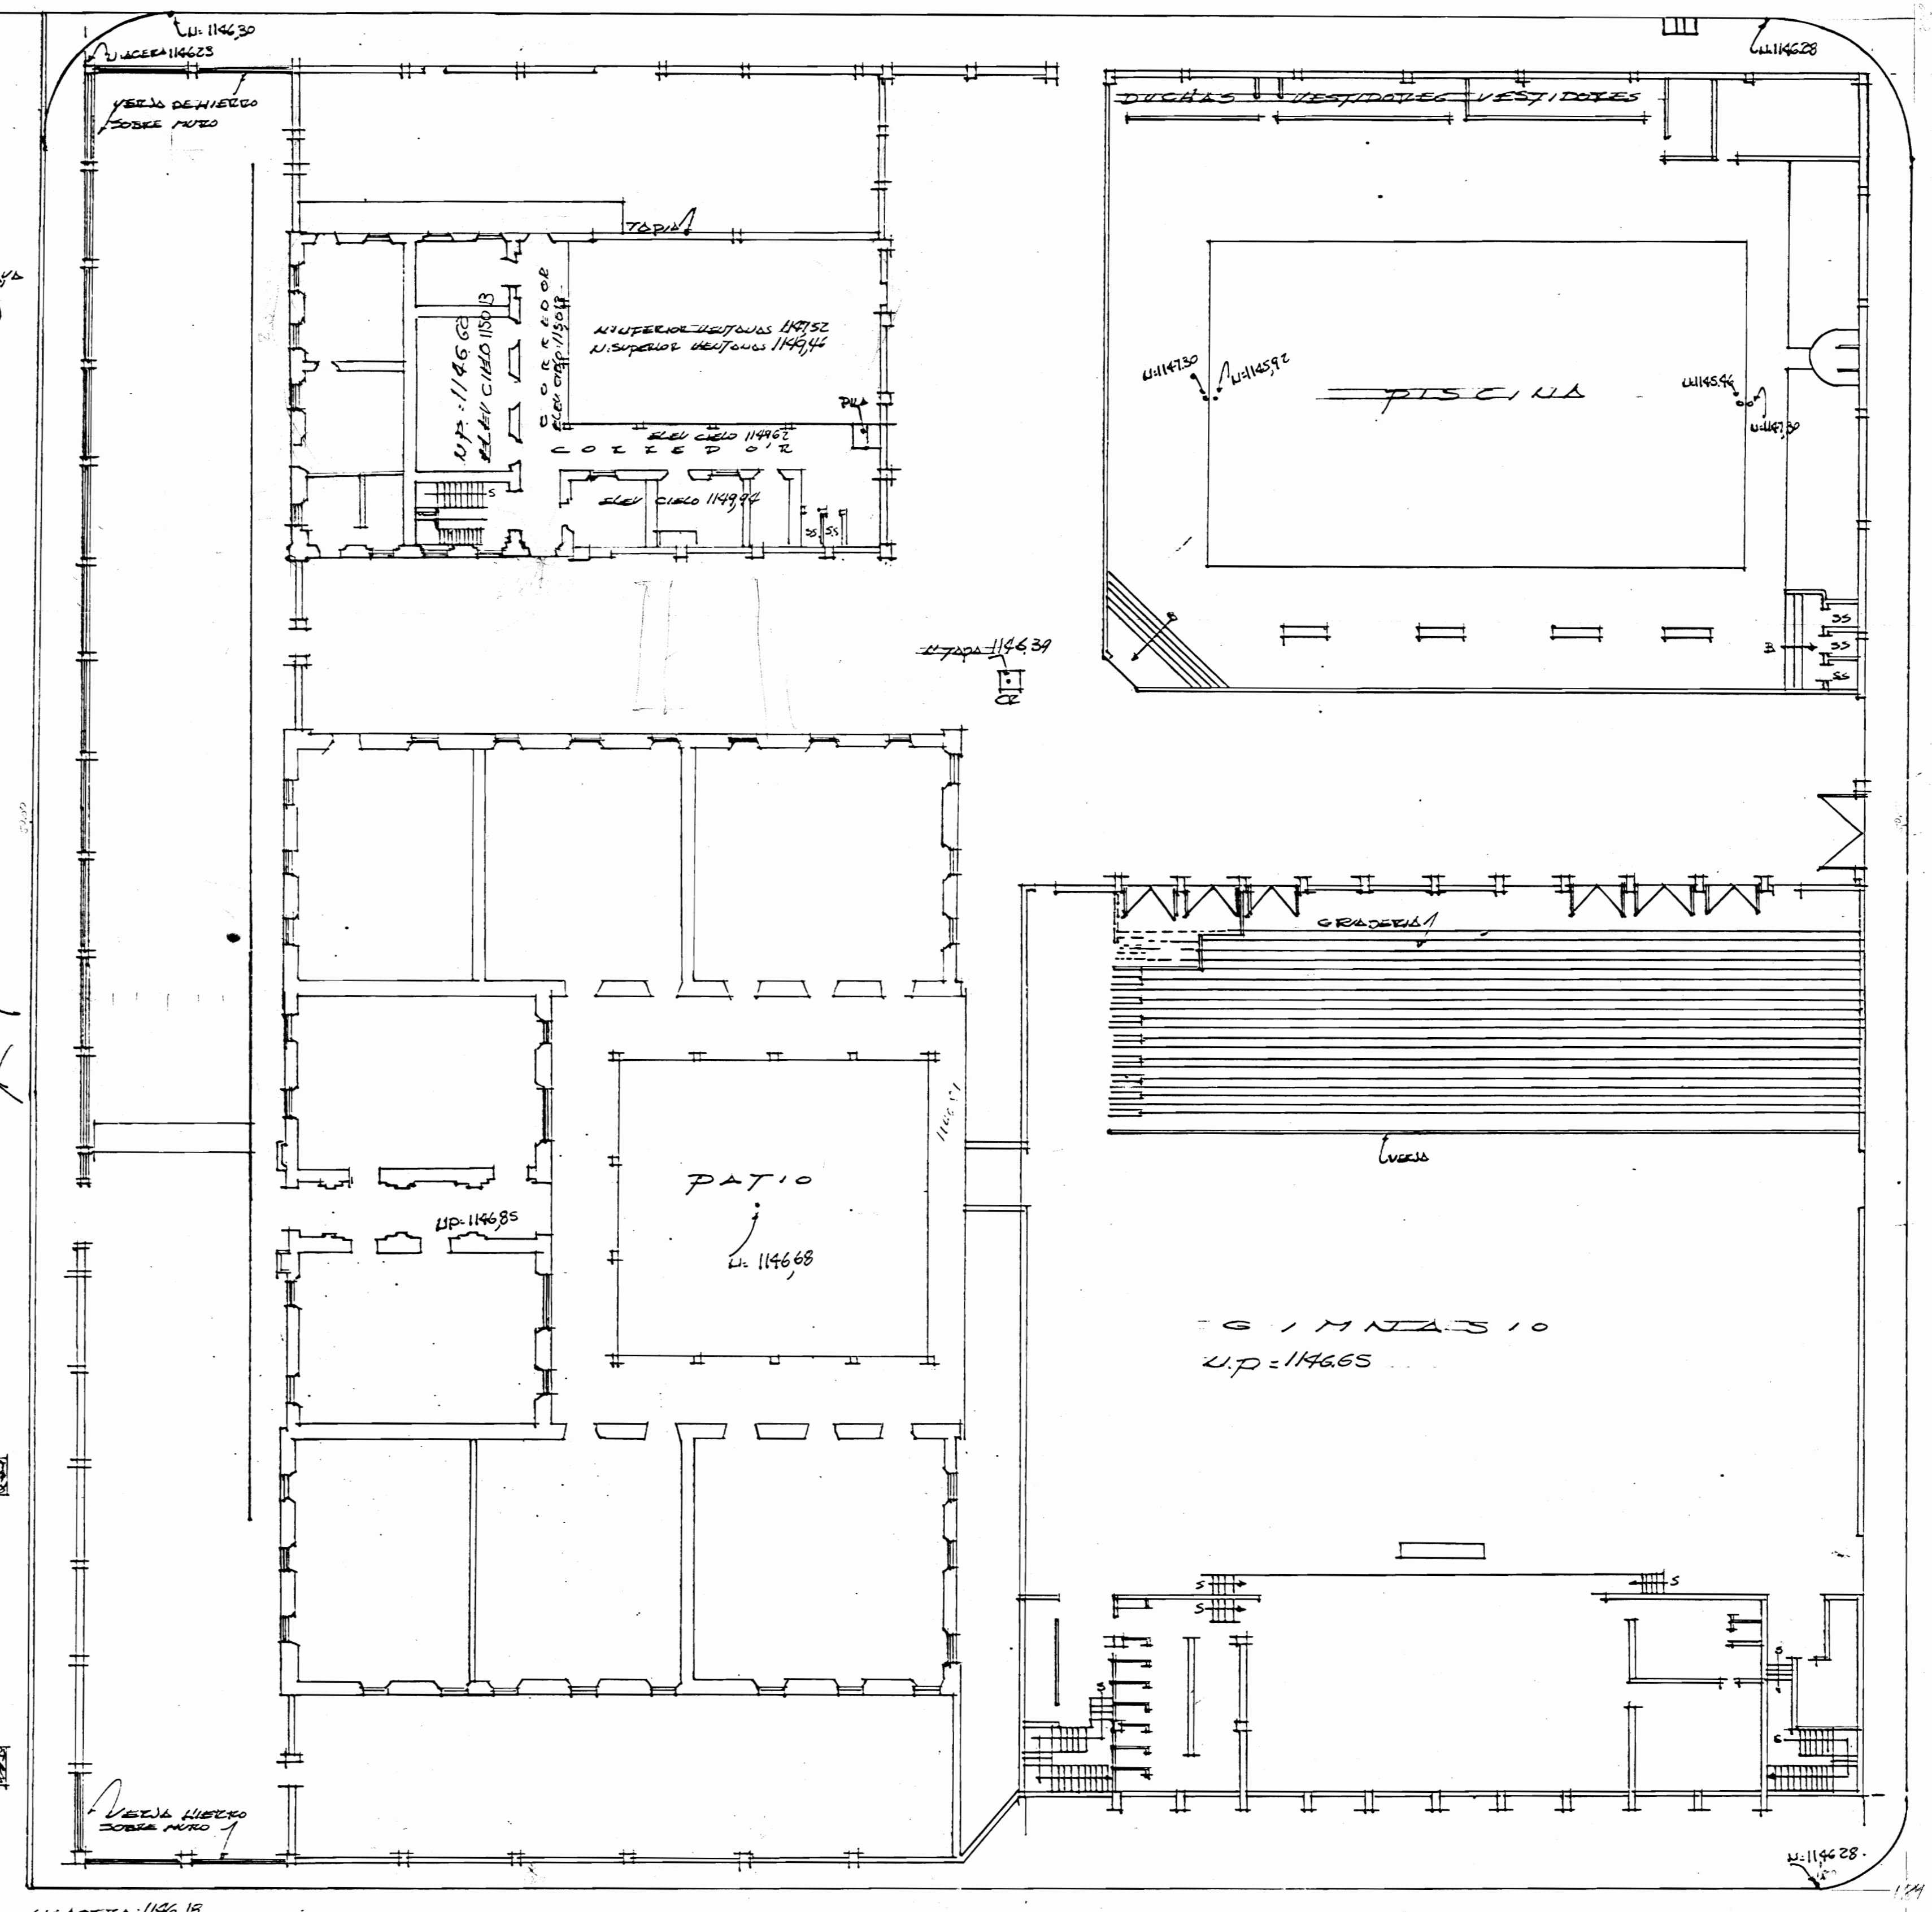

AVENIDA 18
CLETO GONZALEZ VIQUEZ

AVENIDA 18
CLETO GONZALEZ VIQUEZ

LOCALIZACION
7000 DE LA HOJA PATIA, CANTON PATATE, PROV. SANTA RITA

1	2	3	4	5	6	7	8	9	10	11	12	13	14	15	16	17	18	19	20	21	22	23	24	25	26	27	28	29	30	31	32	33	34	35	36	37	38	39	40	41	42	43	44	45	46	47	48	49	50	51	52	53	54	55	56	57	58	59	60	61	62	63	64	65	66	67	68	69	70	71	72	73	74	75	76	77	78	79	80	81	82	83	84	85	86	87	88	89	90	91	92	93	94	95	96	97	98	99	100
---	---	---	---	---	---	---	---	---	----	----	----	----	----	----	----	----	----	----	----	----	----	----	----	----	----	----	----	----	----	----	----	----	----	----	----	----	----	----	----	----	----	----	----	----	----	----	----	----	----	----	----	----	----	----	----	----	----	----	----	----	----	----	----	----	----	----	----	----	----	----	----	----	----	----	----	----	----	----	----	----	----	----	----	----	----	----	----	----	----	----	----	----	----	----	----	----	----	----	-----

AVENIDA 20

AVENIDA 20