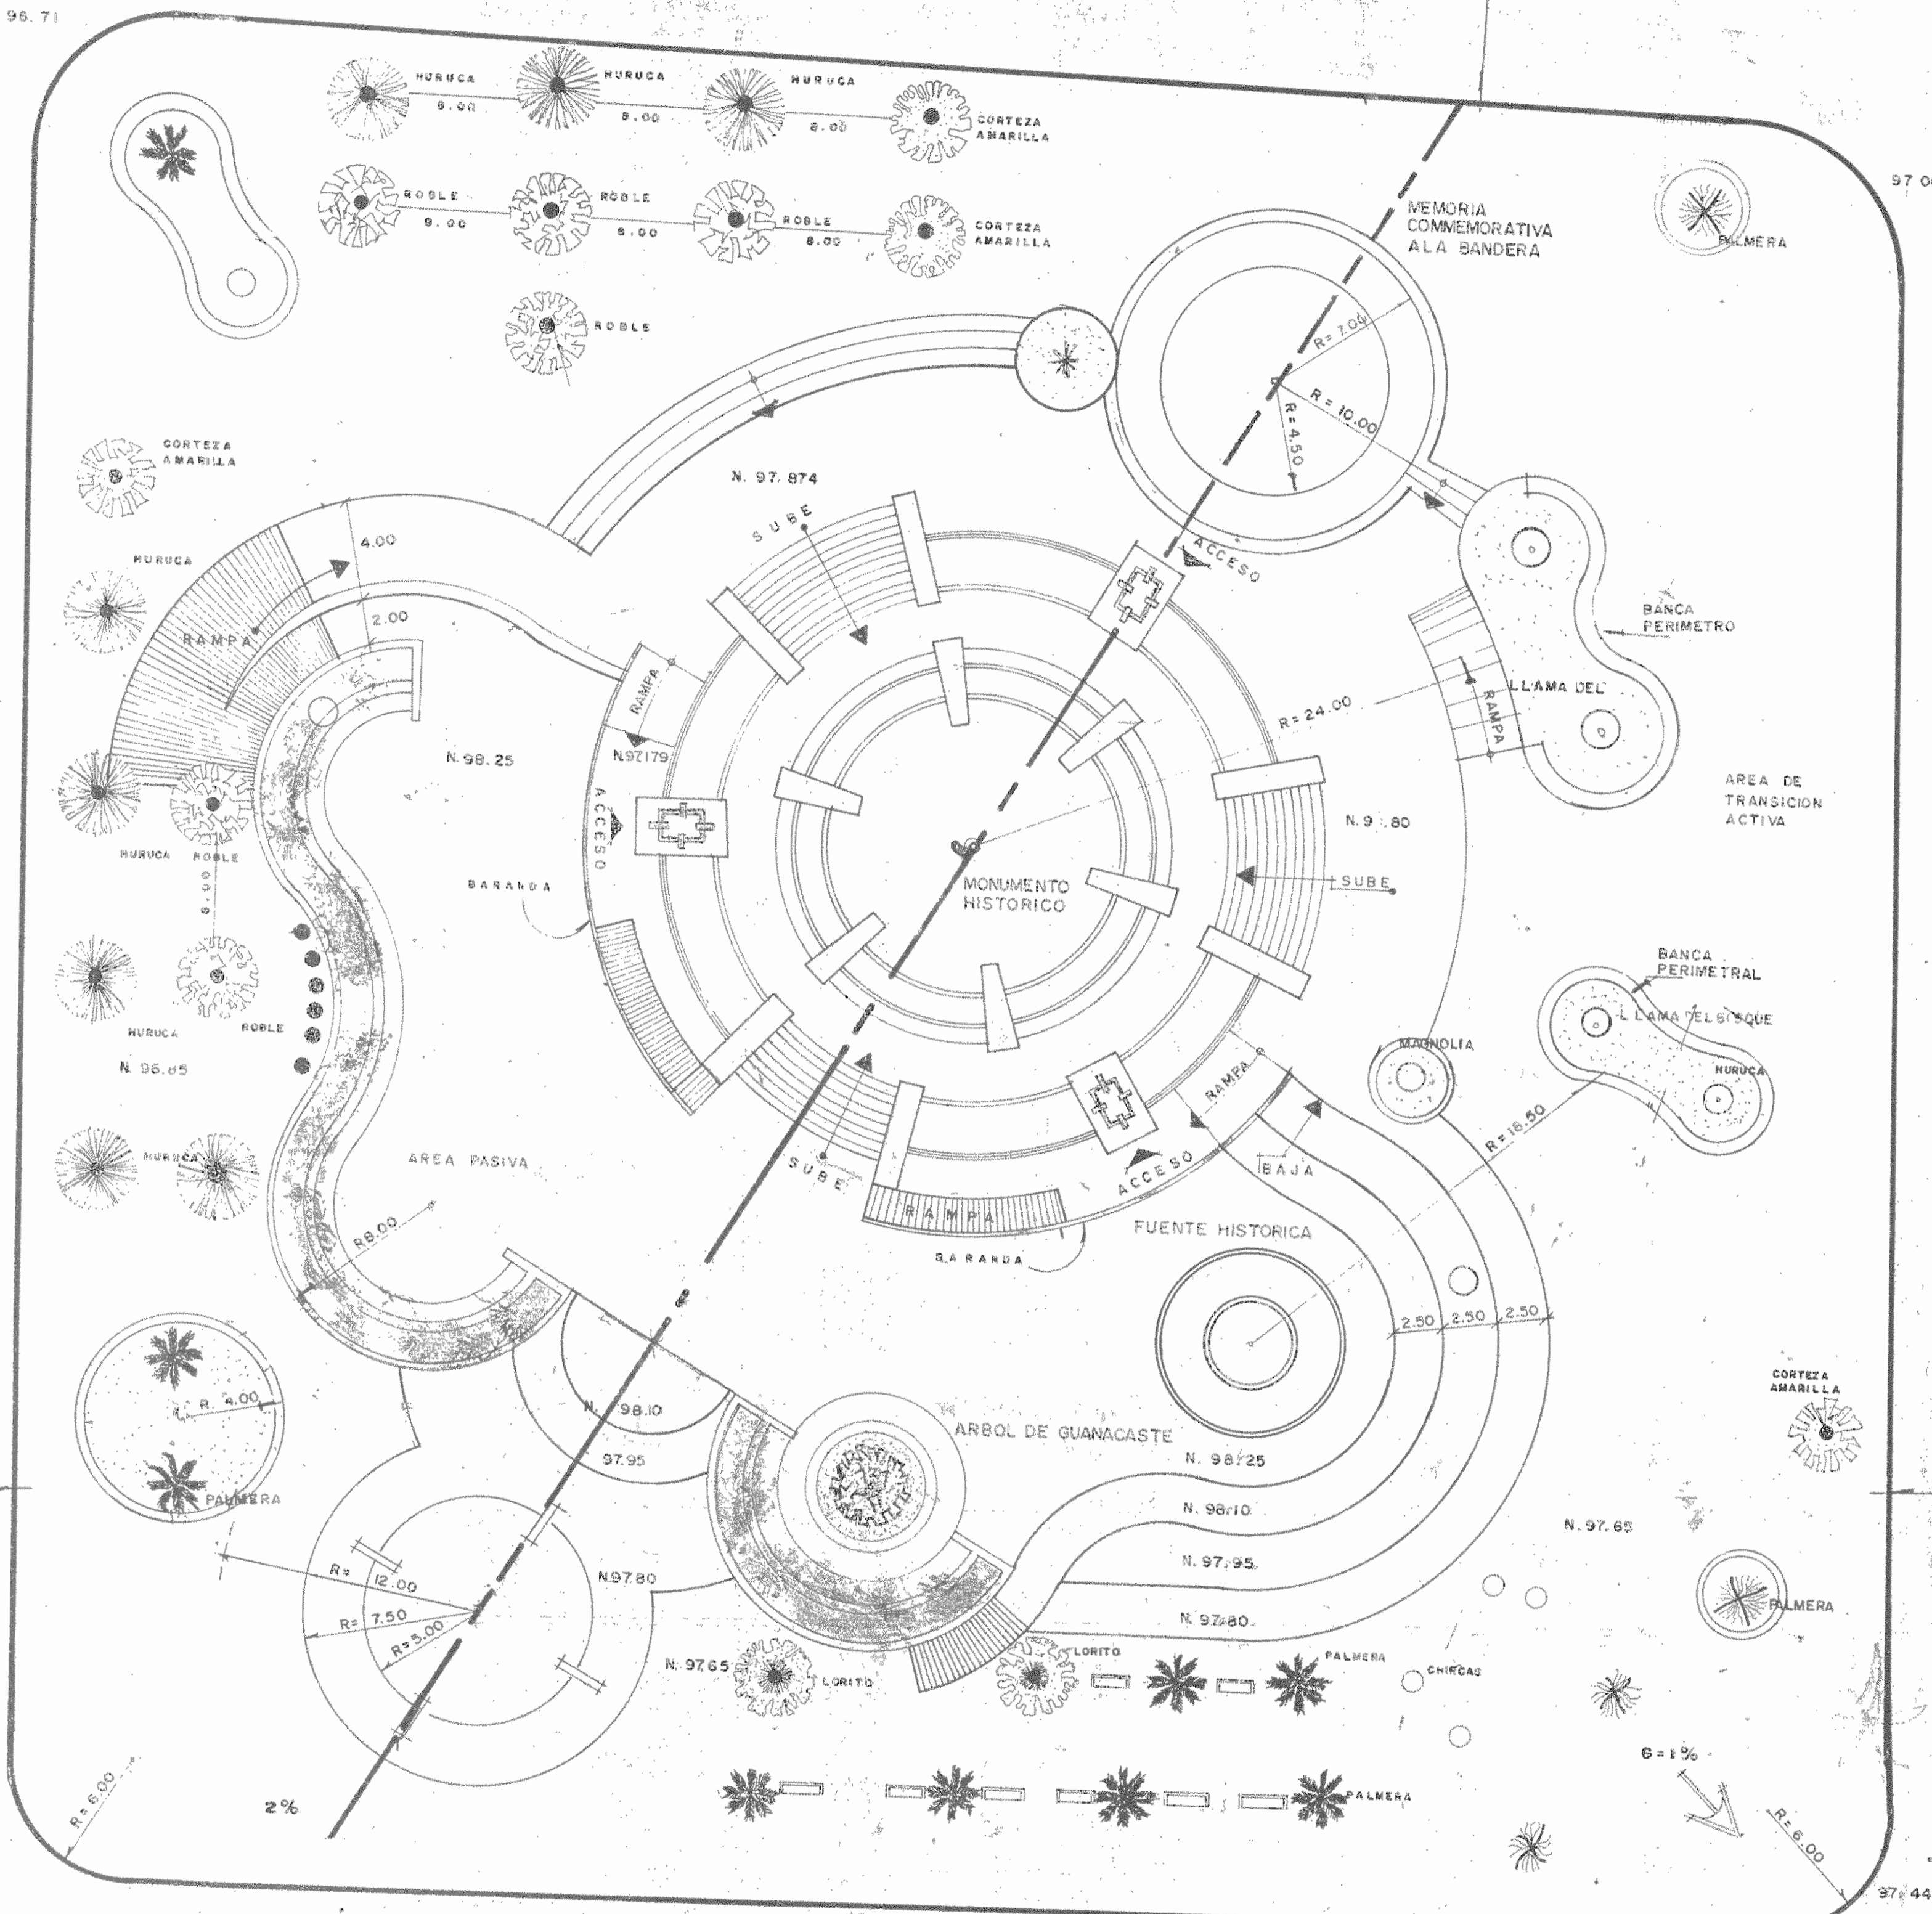

Teatro Melico Salazar

AVENIDA - 2

AVENIDA - 4

B.A.D.C.

B.N.C.R

Cine Rex

DISEÑO DE SITIO "PARQUE CENTRAL"

ESCALA 1:200

SIMBOLOGIA	
	BANCAS INDIVIDUALES
	BASUREROS
	RAMPAS
	REJAS 75cm ALTURA
	TELEFONOS
	ARBOL EXISTENTE
	LLAMA DEL BOSQUE
	ARBOL A TRANSPLANTAR

PROYECTO: REMODELACION Y RESTAURACION DEL PARQUE CENTRAL		
PROPIETARIO: MUNICIPALIDAD DE SAN JOSE		
PROVINCIA SAN JOSE	CANTON SAN JOSE	DISTRITO HOSPITAL
DISEÑO: ARG. BACH. MOISES DELGADO R.		
COLABORADOR: ARG. BACH. ANA ISABEL ZUNIGA		
DIBUJO: GERARDO CASTRO RIVERA		
SECCION: ESTUDIOS BASICOS		
PROFESIONAL RESPONSABLE: ING. MARCO VIMICIO CORRALES		
REVISOR: ING. DAVID MONTERO PIZARRO JEFE SECCION ESTUDIOS BASICOS		
CONTENIDO: PLANTA DISEÑO DE SITIO		
ESCALA 1:200	FECHA MARZO 1993	LAMINA