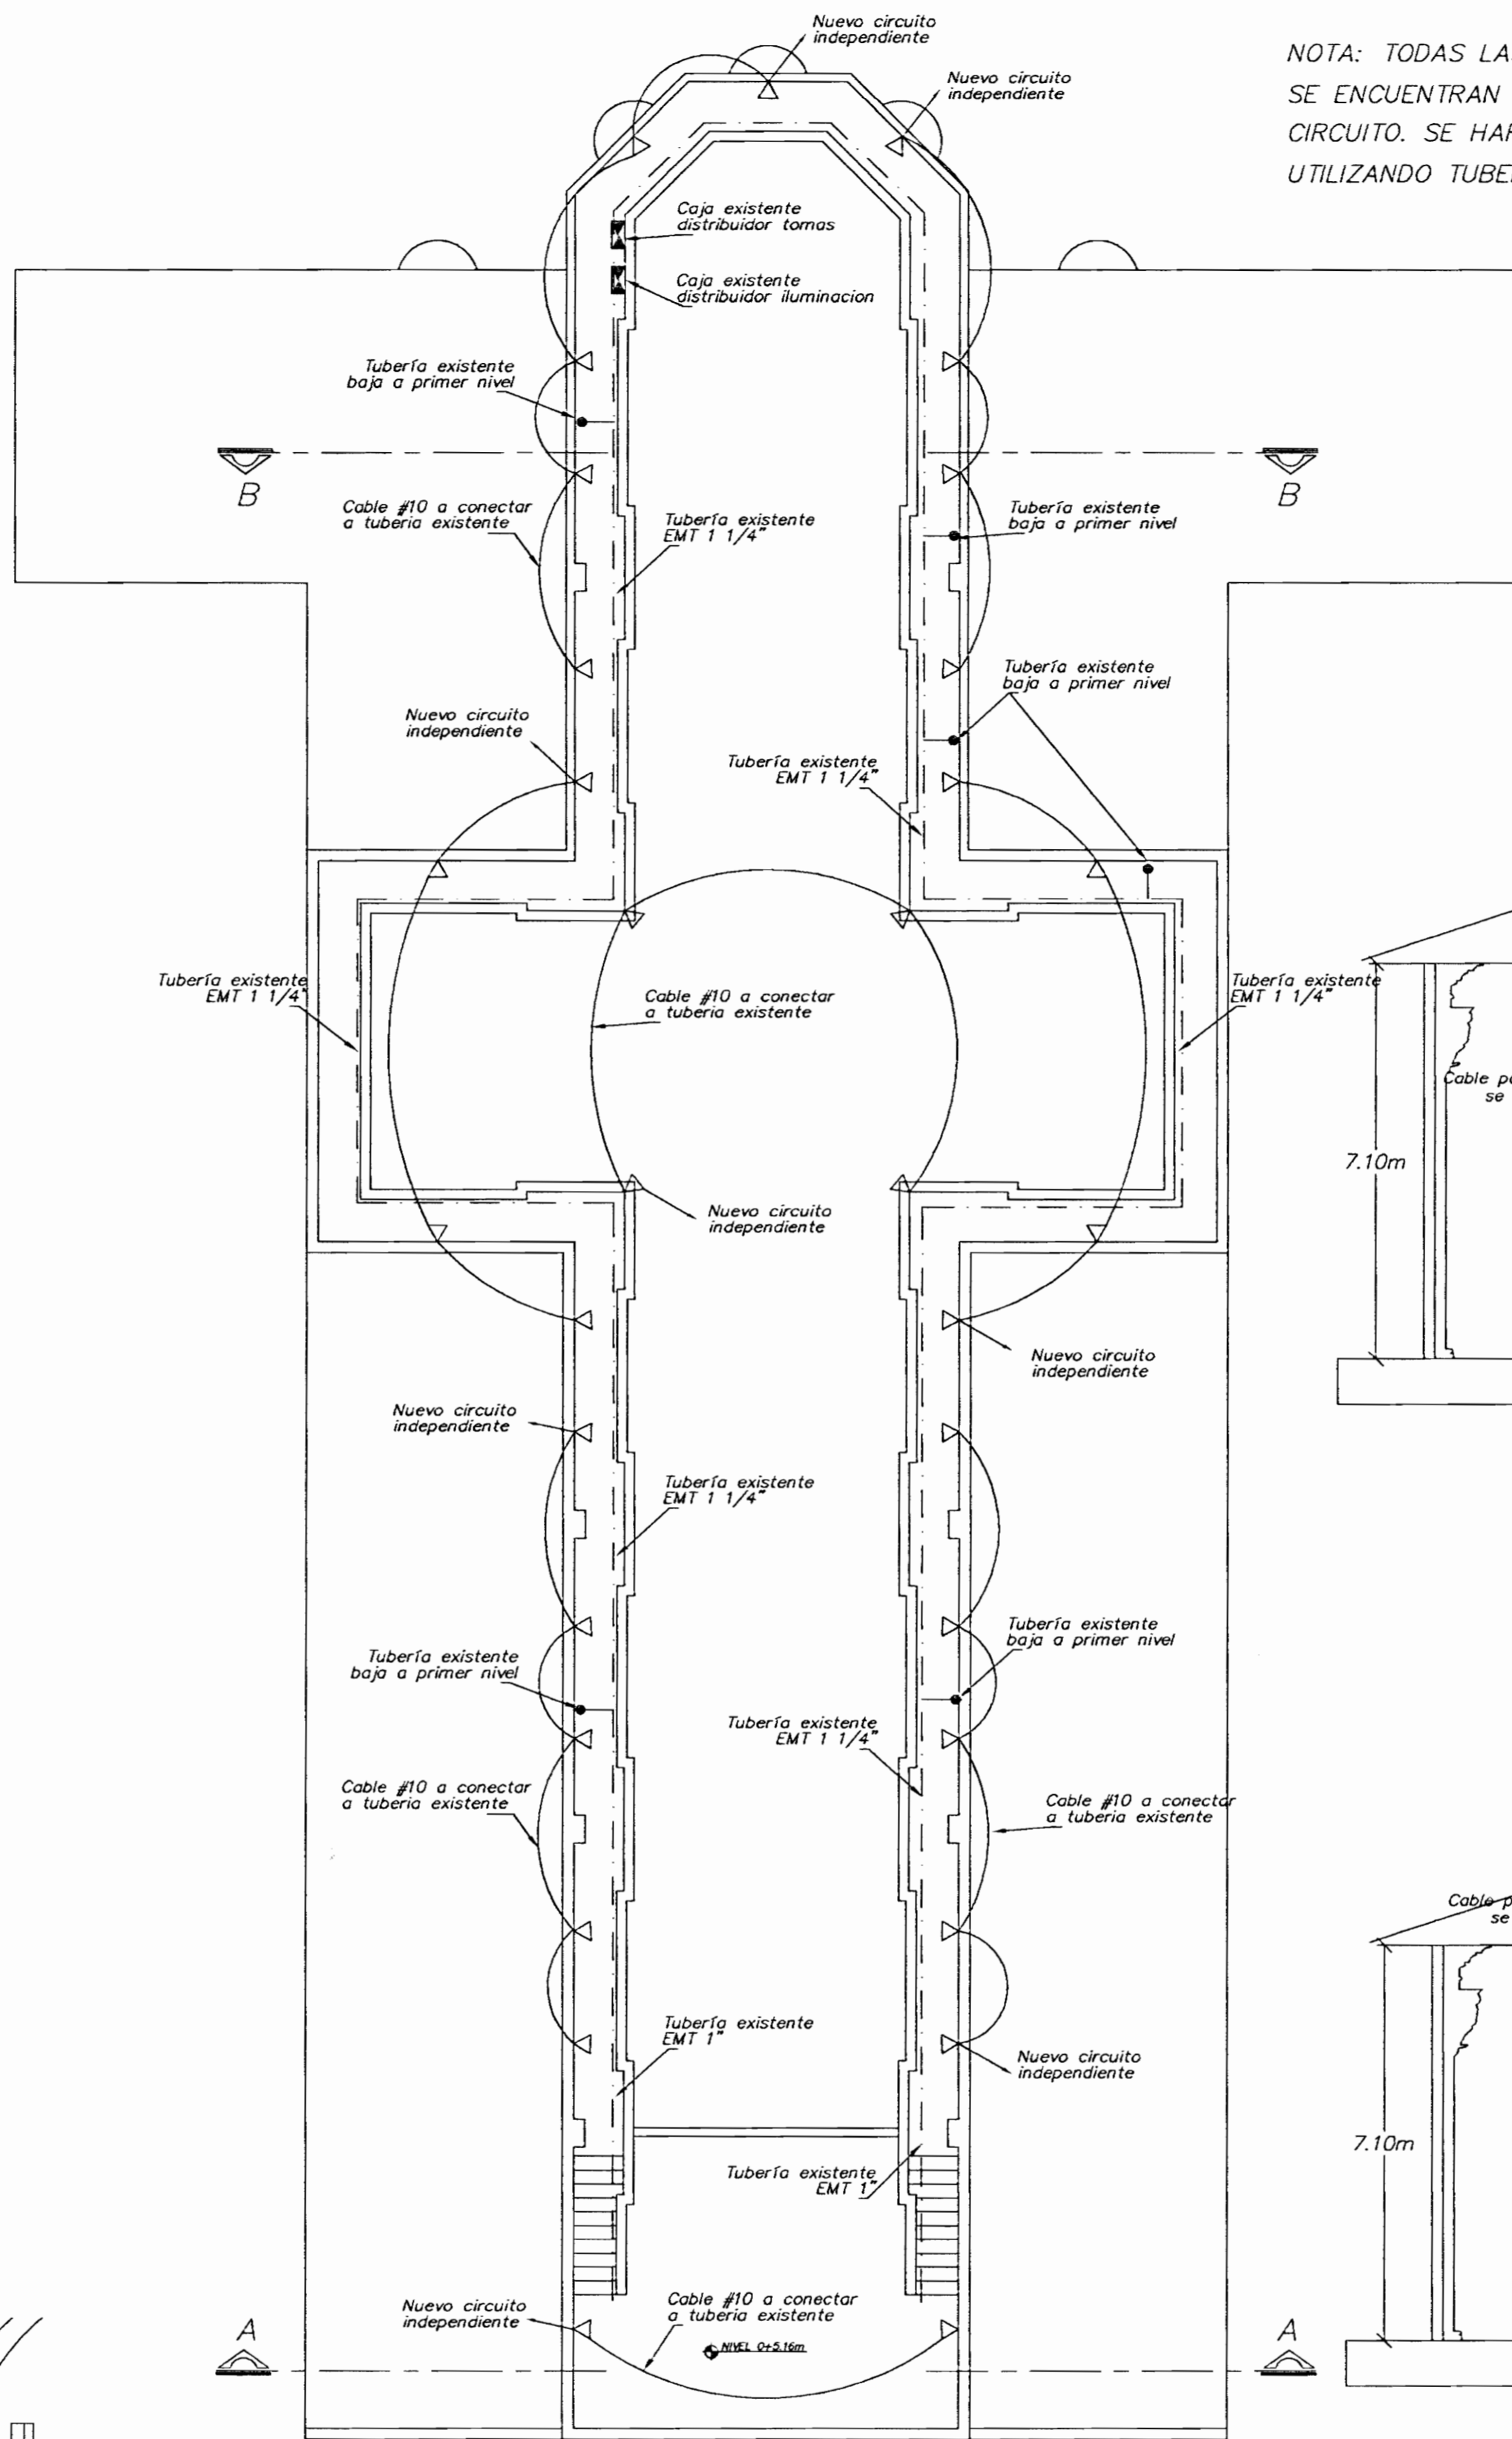

PLANTA DE DISTRIBUCION ARQUITECTONICA PRIMER NIVEL
ESCALA 1:100

PLANTA DE DISTRIBUCION ARQUITECTONICA BALCON
ESCALA 1:100

NOTA: TODAS LAS LAMPARAS ACTUALMENTE SE ENCUENTRAN CONECTADAS EN UN SOLO CIRCUITO. SE HARAN CIRCUITOS INDEPENDIENTES. UTILIZANDO TUBERIA EXISTENTE SIN MODIFICAR

DEPARTAMENTO PATRIMONIO HISTORICO
RECIBI: por [signature]
FECHA: 26 Nov 2008
HORA: 9:00am

OFICINA CENTRAL PARA EL VISADO DE PLANOS DE CONSTRUCCION

PROYECTO: RESTAURACION ELECTRICA PARROQUIA SANTA TERESITA DEL NIÑO JESUS

CONTENIDO: PLANTA DE DISTRIBUCION ELECTRICA DETALLES

ESCALA	FECHA	LAMINA
INDICADA	NOVIEMBRE 2008	1 / 1